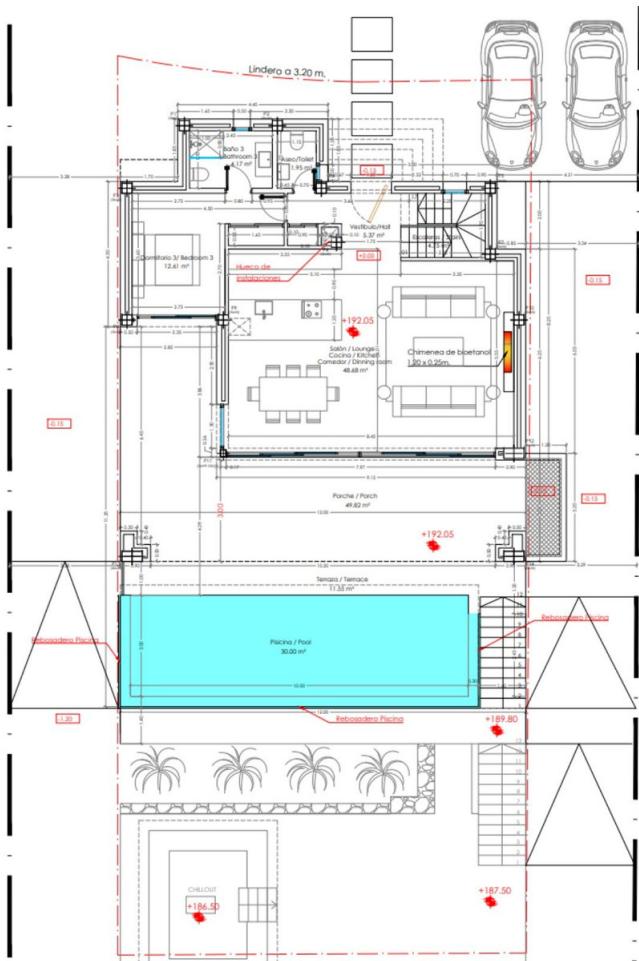

VILLA TOJI, EL REY DE LA MONTAÑA. (OBRA INICIADA) Villa - Chalet, Benalmadena, Costa del Sol. 3 Dormitorios, 4 Baños, Construidos 278 m², Terraza 133 m², Jardin/Terreno 603 m². Posición : Cerca de Golf, Cerca de Puerto, Cerca de Tiendas, Cerca del Mar, Cerca de Ciudad, Cerca de Colegios, Cerca de Marina, Urbanización. Orientación : Sur. Estado : Nueva Construcción. Piscina : Privada. Climatización : Aire Acondicionado, A/A Caliente, Chimenea, Suelo Radiante, Baño. Vistas : Mar, Montaña, Panorámicas. Características : Terraza Cubierta, Armarios Empotrados, Cerca de Transporte, Terraza Privada, Sala de Juegos, Trastero, Lavadero, Baño En-Suite, Doble acristalamiento, Sótano. Muebles : Sin Amueblar, Opcionales. Cocina : Equipada. Jardin : Privado, Mantenimiento fácil. Seguridad : Portero Automático. Aparcamiento : Libre, Privado. Servicios Públicos : Electricidad, Paneles Solares Térmicas. Categoría : Inversion, Lujo, Reventa, Con Permiso de Planificación, Contemporáneo.

Lindero a 3.20 m.

PLANTA ALTA