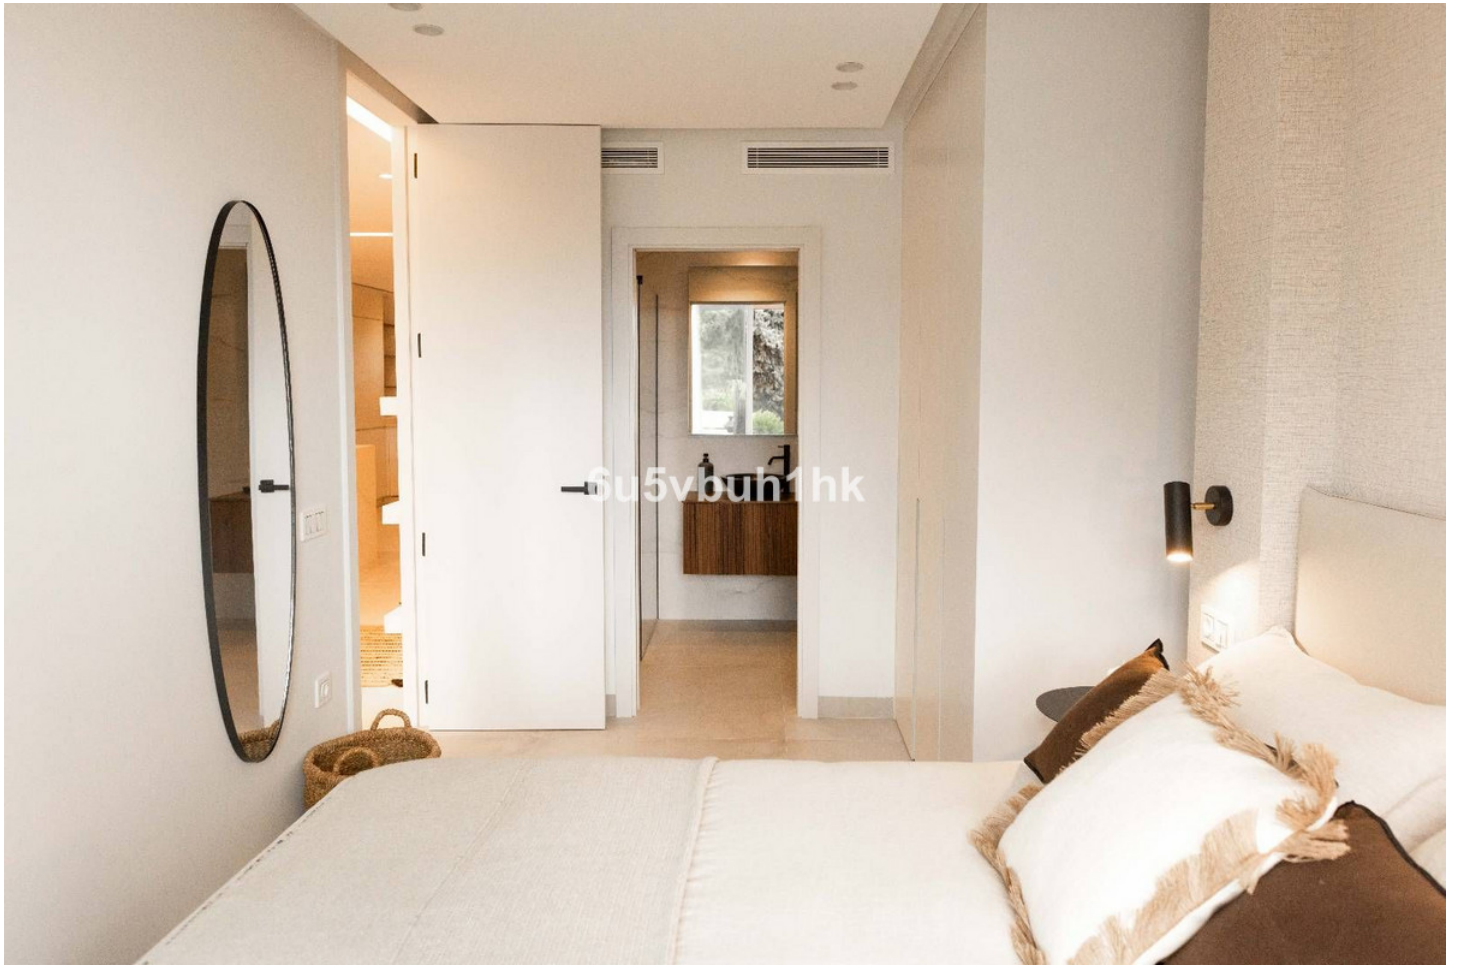

6u5vbuh1hk