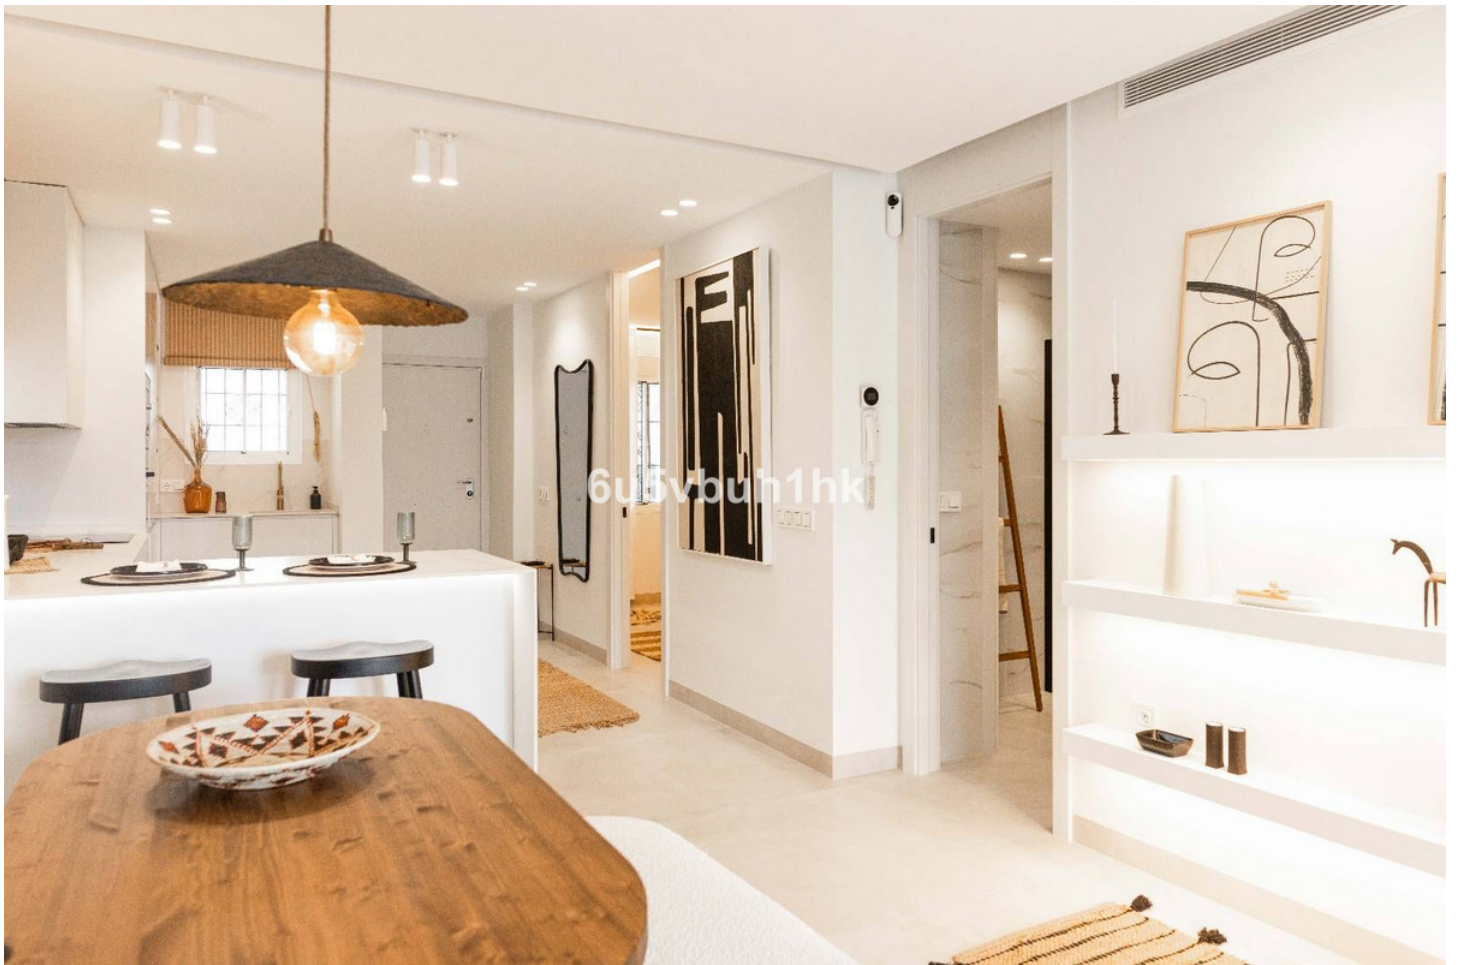

6u5vbuh1hk