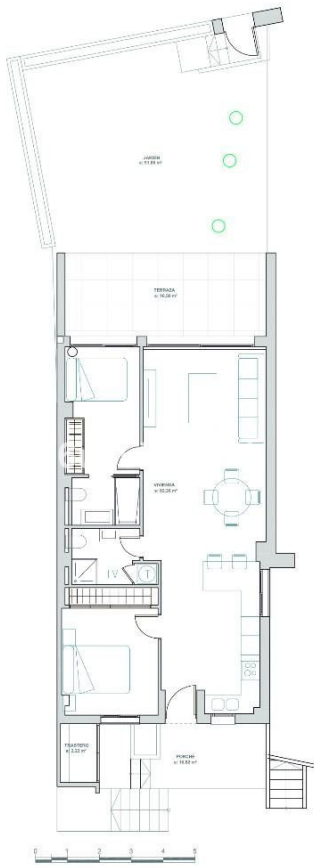

estado modificado