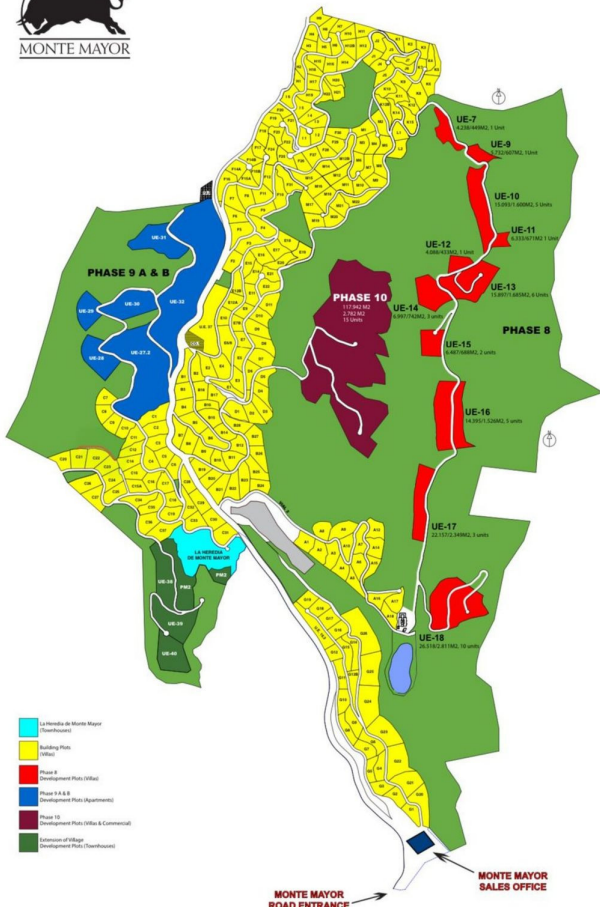

VILLA FLORENCE AN EXCEPTIONAL LIVING EXPERIENCE AWAITS

Villa Florens...
*An Exceptional Living
Experience Awaits*