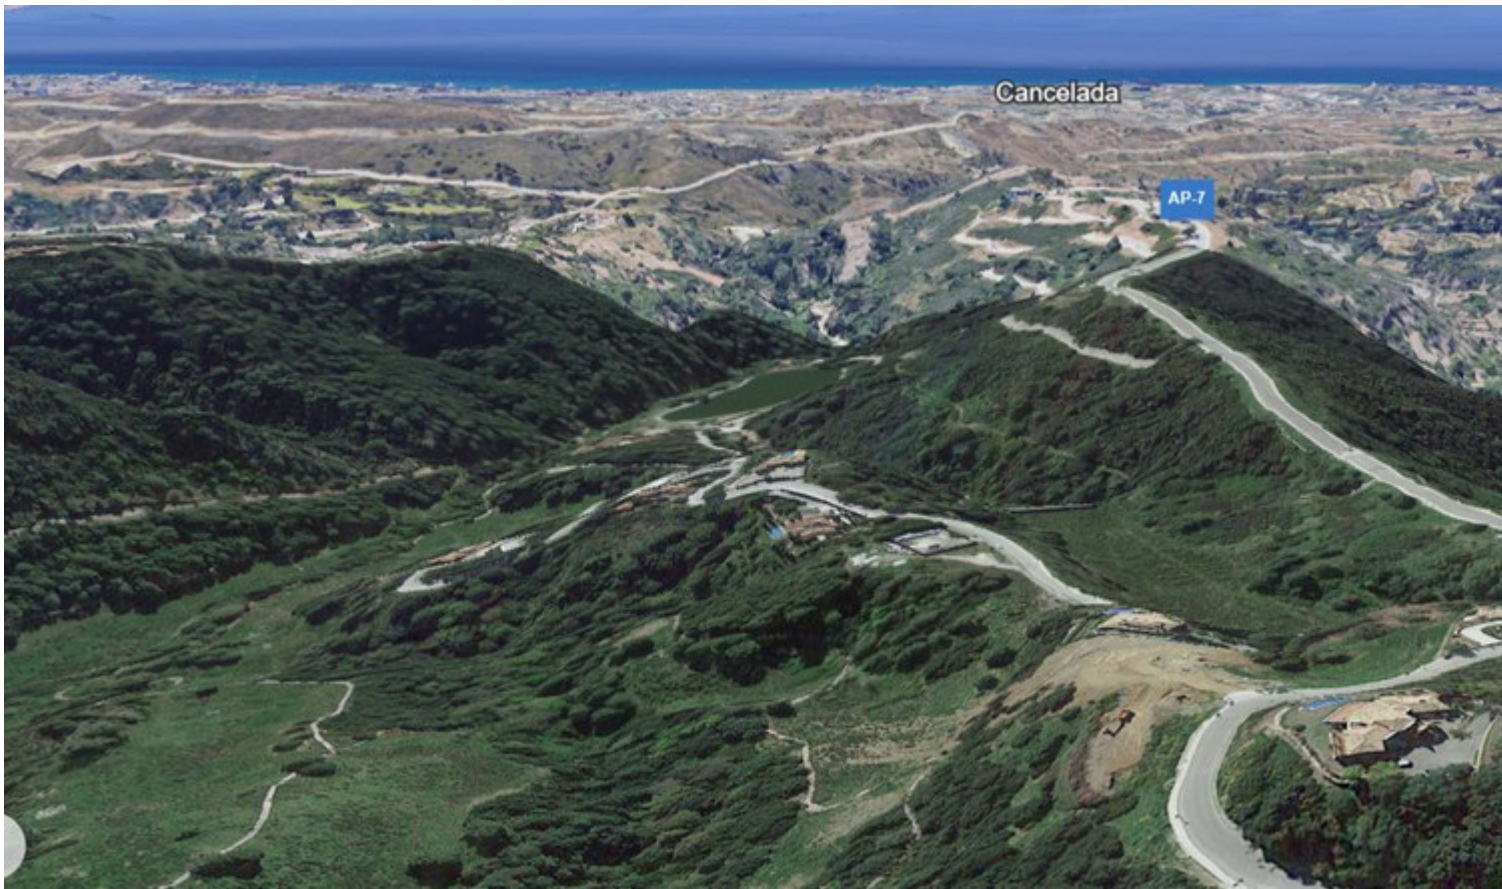

Ventas - Terreno - Benahavís

645.000€

Benahavís

Terreno

3553 m2

Monte Mayor: Parcela grande con vistas abiertas. Esta parcela se encuentra en el entorno perfecto para construir una villa con vistas a las verdes montañas de Benahavis y al lago en Monte Mayor. Monte Mayor es una urbanización cerrada, rodeada de verdes montañas, es el lugar ideal para vivir en familia y alejarse del bullicio de la costa, pero también a sólo 15min en coche de Puerto Banús y del pueblo de Benahavis, el joya gastronómica de la Costa del Sol

Posición

- ✓ Campo
- ✓ Pueblo
- ✓ Pueblo de Montaña
- ✓ Cerca de Golf
- ✓ Cerca de los Bosques
- ✓ Urbanización

Servicios Públicos

- ✓ Electricidad
- ✓ Agua Potable

Orientación

- ✓ Suroeste

Categoría

- ✓ Golf
- ✓ Casas de vacaciones
- ✓ Inversion

Vistas

- ✓ Mar
- ✓ Montaña
- ✓ Golf
- ✓ Campo
- ✓ Panorámicas
- ✓ Bosques

Seguridad

- ✓ Recinto Cerrado
- ✓ Seguridad 24 Horas

*Exclusive Living in a
Private Mountain Oasis*

VILLA PLOTS...
AN EXCEPTIONAL LIVING
EXPERIENCE AWAITS