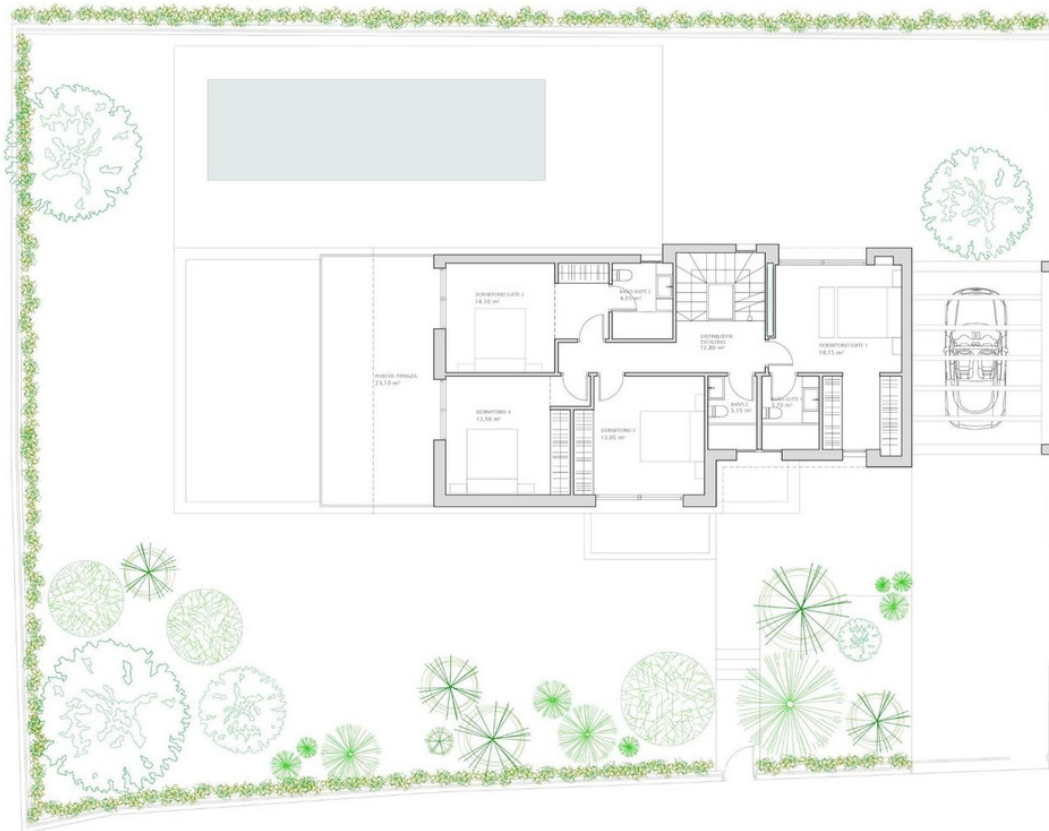

# 2.750.000€

Elvira

Casa

5

5

361 m2

465 m2

Maravillosa Villa en construcción de estilo contemporáneo con una ubicación perfecta para casas de vacaciones o permanente, próxima a todos los servicios y a poca distancia de la playa. La Vera de Marbella es un nuevo proyecto que ofrece modernas Villas y apartamentos con opciones que se adaptan a diferentes necesidades y presupuestos. La villa independiente ofrece 5 dormitorios y 5,5 baños en 3 niveles, con un amplio sótano para personalizar. La planta baja cuenta con un dormitorio de invitados con baño, salón de planta abierta y cocina totalmente equipada. La primera planta dormitorio principal con baño ensuite y 3 dormitorios con 1 baño. Todos los dormitorios tienen amplias terrazas con vistas al jardín. Otras características incluyen calefacción por suelo radiante, ventanas modernas, cocina totalmente equipada y jardines con piscina privada. La Urbanización dispone además de piscina y jardines comunitarios. Dispone de un parking exterior privado. Solariúm de 93 m2 con maravillosas vistas al mar.

### Categoría

- ✓ Pre-construcción

  
LA VERA  
de MARBELLA

PLANTA BAJA

VERSIÓN 3.0

TIPOLOGÍA 4

PLANTA PRIMERA

VERSIÓN 3.0

PLANTA SOLARIUM

VERSIÓN 3.0

TIPOLOGÍA 4  
LV25

PLANTA SÓTANO

VERSIÓN 3.0