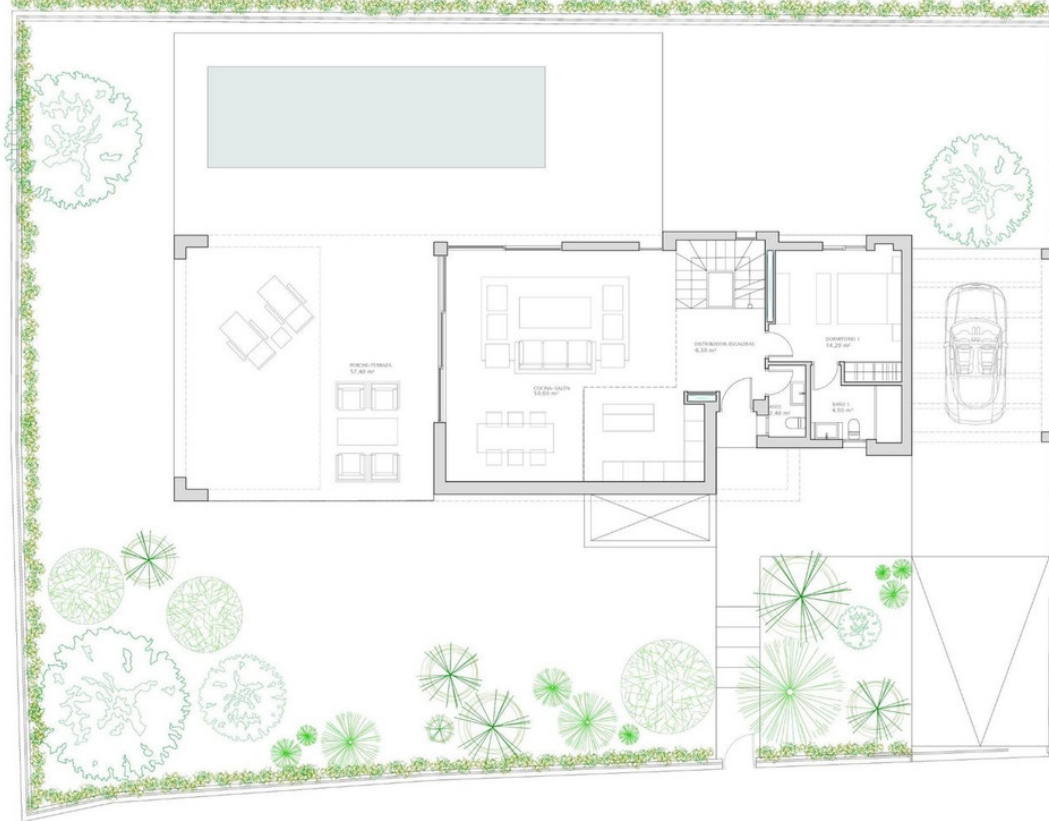

# 2.750.000€

Elvira

Casa

5

5

361 m2

465 m2

Maravillosa Villa en construcción de estilo contemporáneo con una ubicación perfecta para casas de vacaciones o permanente, próxima a todos los servicios y a poca distancia de la playa. La Vera de Marbella es un nuevo proyecto que ofrece modernas Villas y apartamentos con opciones que se adaptan a diferentes necesidades y presupuestos. La villa independiente ofrece 5 dormitorios y 5,5 baños en 3 niveles, con un amplio sótano para personalizar. La planta baja cuenta con un dormitorio de invitados con baño, salón de planta abierta y cocina totalmente equipada. La primera planta dormitorio principal con baño ensuite y 3 dormitorios con 1 baño. Todos los dormitorios tienen amplias terrazas con vistas al jardín. Otras características incluyen calefacción por suelo radiante, ventanas modernas, cocina totalmente equipada y jardines con piscina privada. La Urbanización dispone además de piscina y jardines comunitarios. Dispone de un parking exterior privado. Solariúm de 93 m2 con maravillosas vistas al mar.

### Categoría

- ✓ Pre-construcción

  
LA VERA  
de MARBELLA

PLANTA BAJA

VERSIÓN 3.0

TIPOLOGÍA 4

PLANTA PRIMERA

VERSIÓN 3.0

PLANTA SOLARIUM

VERSIÓN 3.0

TIPOLOGÍA 4  
LV25

PLANTA SÓTANO

VERSIÓN 3.0