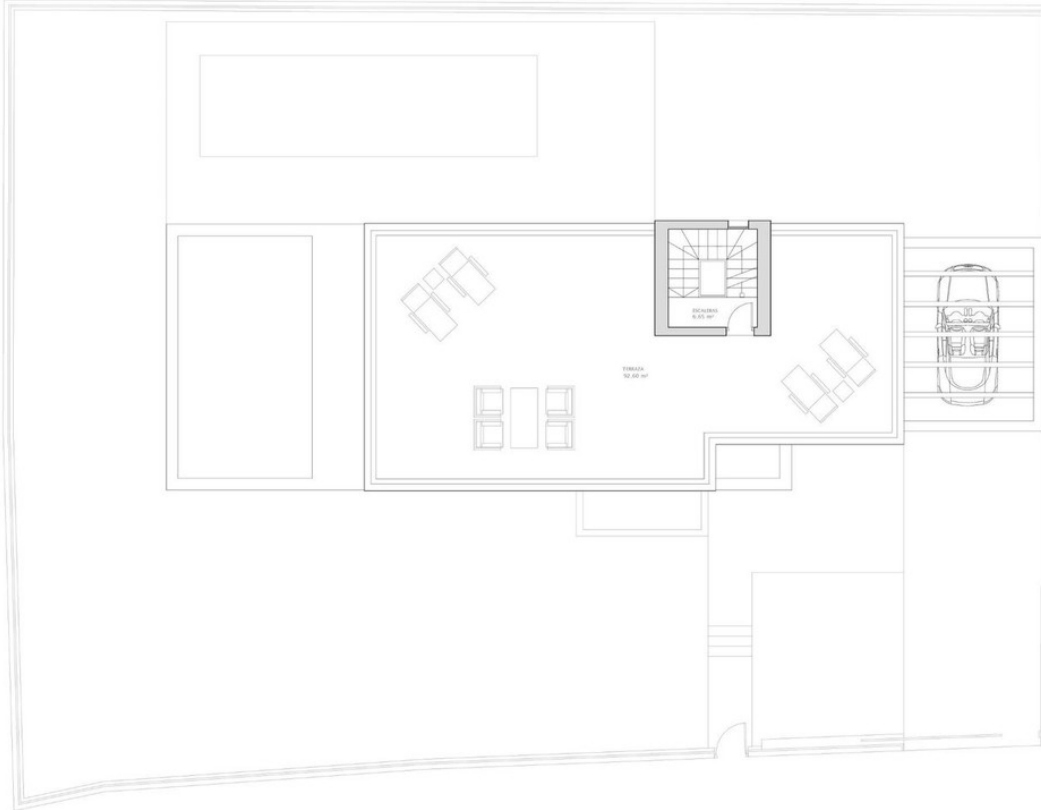

# 2.750.000€

Elvira

Casa

5

5

361 m2

465 m2

Maravillosa Villa en construcción de estilo contemporáneo con una ubicación perfecta para casas de vacaciones o permanente, próxima a todos los servicios y a poca distancia de la playa. La Vera de Marbella es un nuevo proyecto que ofrece modernas Villas y apartamentos con opciones que se adaptan a diferentes necesidades y presupuestos. La villa independiente ofrece 5 dormitorios y 5,5 baños en 3 niveles, con un amplio sótano para personalizar. La planta baja cuenta con un dormitorio de invitados con baño, salón de planta abierta y cocina totalmente equipada. La primera planta dormitorio principal con baño ensuite y 3 dormitorios con 1 baño. Todos los dormitorios tienen amplias terrazas con vistas al jardín. Otras características incluyen calefacción por suelo radiante, ventanas modernas, cocina totalmente equipada y jardines con piscina privada. La Urbanización dispone además de piscina y jardines comunitarios. Dispone de un parking exterior privado. Solariúm de 93 m2 con maravillosas vistas al mar.

PLANTA SOLARIUM

VERSIÓN 3.0

TIPOLOGÍA 4  
LV25

PLANTA SÓTANO

VERSIÓN 3.0