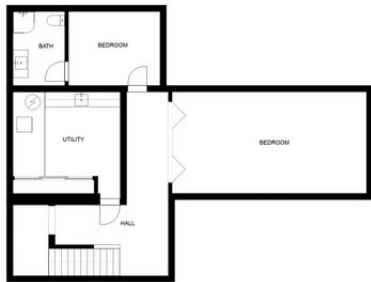

Ventas - Casa - Puerto Banús

3.995.000€

Puerto Banús

Casa

Situada cerca de la tranquila Playa Mistral, en un enclave apacible de elegantes villas y calles arboladas, esta villa recién reformada se encuentra a solo un corto trayecto en coche de Puerto Banús y Marbella. Esta espaciosa casa combina a la perfección el encanto de la arquitectura andaluza con el diseño y confort modernos. El interior presume de una exquisita mezcla de materiales, que incluye madera, mármol y ónix, todos realizados por una sofisticada decoración. La villa cuenta con una impresionante y amplia sala de estar, una cocina completamente equipada, un comedor en una luminosa sala acristalada, un estudio y un dormitorio principal con vestidor en el primer piso. El segundo piso alberga dos dormitorios adicionales, dos baños y acceso a una terraza y balcón. El sótano ofrece otro dormitorio con baño en suite, una gran sala versátil perfecta para un cine o dormitorio, y una lavandería. El espacio exterior es excepcionalmente privado, rodeado de exuberantes jardines y bañado por el sol, ideal para disfrutar del clima mediterráneo. Incluye una gran piscina climatizada, una ducha, una sauna finlandesa, un gimnasio y una amplia terraza cubierta con cómodos asientos al aire libre. La villa está segura con un portón y dispone de estacionamiento cubierto para 4-5 coches. ¡Disfruta de la vida contemporánea en esta prestigiosa ubicación en Puerto Banús!

Vistas

- ✓ Jardín
- ✓ Piscina

FLOOR 2

FLOOR 3

FLOOR 1

SIZES AND DIMENSIONS ARE APPROXIMATE, ACTUAL MAY VARY.