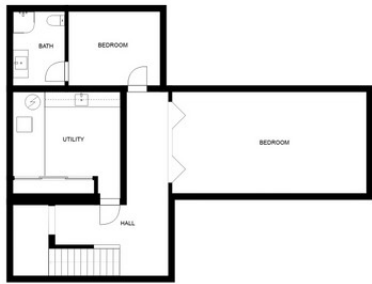

Ventas - Casa - Puerto Banús

3.995.000€

Puerto Banús

Casa

Situada cerca de la tranquila Playa Mistral, en un enclave apacible de elegantes villas y calles arboladas, esta villa recién reformada se encuentra a solo un corto trayecto en coche de Puerto Banús y Marbella. Esta espaciosa casa combina a la perfección el encanto de la arquitectura andaluza con el diseño y confort modernos. El interior presume de una exquisita mezcla de materiales, que incluye madera, mármol y ónix, todos realizados por una sofisticada decoración. La villa cuenta con una impresionante y amplia sala de estar, una cocina completamente equipada, un comedor en una luminosa sala acristalada, un estudio y un dormitorio principal con vestidor en el primer piso. El segundo piso alberga dos dormitorios adicionales, dos baños y acceso a una terraza y balcón. El sótano ofrece otro dormitorio con baño en suite, una gran sala versátil perfecta para un cine o dormitorio, y una lavandería. El espacio exterior es excepcionalmente privado, rodeado de exuberantes jardines y bañado por el sol, ideal para disfrutar del clima mediterráneo. Incluye una gran piscina climatizada, una ducha, una sauna finlandesa, un gimnasio y una amplia terraza cubierta con cómodos asientos al aire libre. La villa está segura con un portón y dispone de estacionamiento cubierto para 4-5 coches. ¡Disfruta de la vida contemporánea en esta prestigiosa ubicación en Puerto Banús!

Vistas

- ✓ Jardín
- ✓ Piscina

FLOOR 2

FLOOR 3

FLOOR 1

SIZES AND DIMENSIONS ARE APPROXIMATE, ACTUAL MAY VARY.