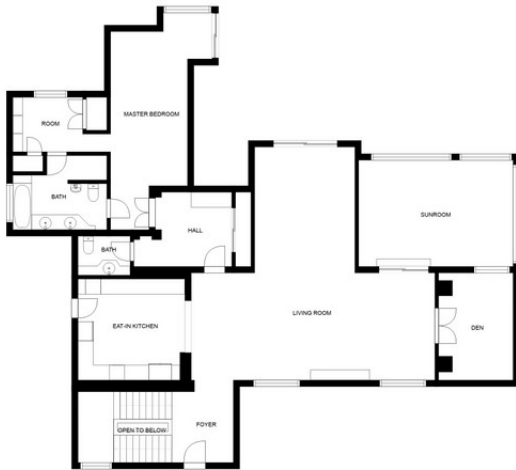

Ventas - Casa - Puerto Banús

3.995.000€

Puerto Banús

Casa

Situada cerca de la tranquila Playa Mistral, en un enclave apacible de elegantes villas y calles arboladas, esta villa recién reformada se encuentra a solo un corto trayecto en coche de Puerto Banús y Marbella. Esta espaciosa casa combina a la perfección el encanto de la arquitectura andaluza con el diseño y confort modernos. El interior presume de una exquisita mezcla de materiales, que incluye madera, mármol y ónix, todos realizados por una sofisticada decoración. La villa cuenta con una impresionante y amplia sala de estar, una cocina completamente equipada, un comedor en una luminosa sala acristalada, un estudio y un dormitorio principal con vestidor en el primer piso. El segundo piso alberga dos dormitorios adicionales, dos baños y acceso a una terraza y balcón. El sótano ofrece otro dormitorio con baño en suite, una gran sala versátil perfecta para un cine o dormitorio, y una lavandería. El espacio exterior es excepcionalmente privado, rodeado de exuberantes jardines y bañado por el sol, ideal para disfrutar del clima mediterráneo. Incluye una gran piscina climatizada, una ducha, una sauna finlandesa, un gimnasio y una amplia terraza cubierta con cómodos asientos al aire libre. La villa está segura con un portón y dispone de estacionamiento cubierto para 4-5 coches. ¡Disfruta de la vida contemporánea en esta prestigiosa ubicación en Puerto Banús!

Vistas

- ✓ Jardín
- ✓ Piscina

FLOOR 2

FLOOR 3

FLOOR 1

SIZES AND DIMENSIONS ARE APPROXIMATE, ACTUAL MAY VARY.