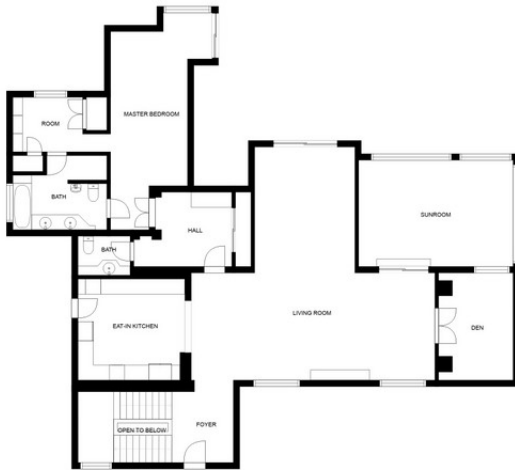

Ventas - Casa - Puerto Banús

3.995.000€

Puerto Banús

Casa

Situada cerca de la tranquila Playa Mistral, en un enclave apacible de elegantes villas y calles arboladas, esta villa recién reformada se encuentra a solo un corto trayecto en coche de Puerto Banús y Marbella. Esta espaciosa casa combina a la perfección el encanto de la arquitectura andaluza con el diseño y confort modernos. El interior presume de una exquisita mezcla de materiales, que incluye madera, mármol y ónix, todos realizados por una sofisticada decoración. La villa cuenta con una impresionante y amplia sala de estar, una cocina completamente equipada, un comedor en una luminosa sala acristalada, un estudio y un dormitorio principal con vestidor en el primer piso. El segundo piso alberga dos dormitorios adicionales, dos baños y acceso a una terraza y balcón. El sótano ofrece otro dormitorio con baño en suite, una gran sala versátil perfecta para un cine o dormitorio, y una lavandería. El espacio exterior es excepcionalmente privado, rodeado de exuberantes jardines y bañado por el sol, ideal para disfrutar del clima mediterráneo. Incluye una gran piscina climatizada, una ducha, una sauna finlandesa, un gimnasio y una amplia terraza cubierta con cómodos asientos al aire libre. La villa está segura con un portón y dispone de estacionamiento cubierto para 4-5 coches. ¡Disfruta de la vida contemporánea en esta prestigiosa ubicación en Puerto Banús!

Vistas

- ✓ Jardín
- ✓ Piscina

FLOOR 2

FLOOR 3

FLOOR 1

SIZES AND DIMENSIONS ARE APPROXIMATE, ACTUAL MAY VARY.