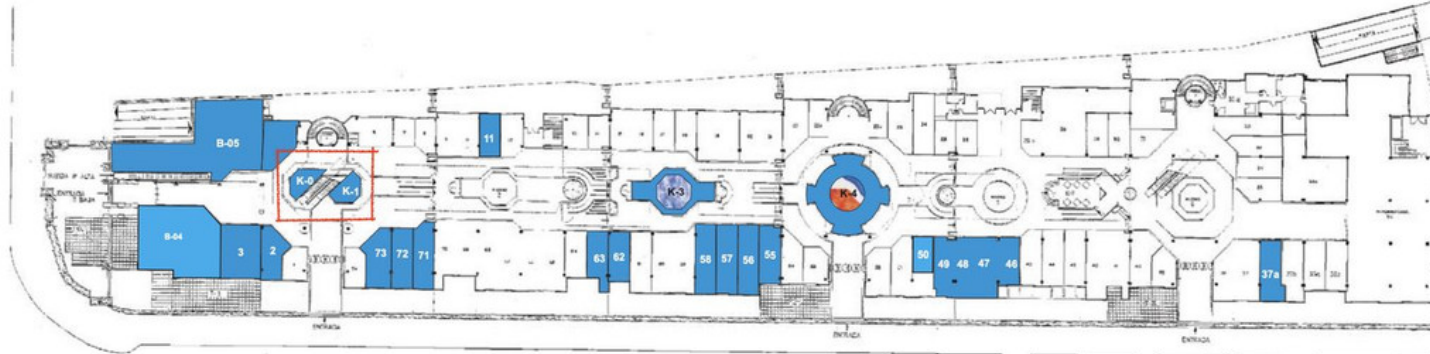

Alquiler Larga - Comercial - Puerto Banús

1.800€ / Mes

Puerto Banús

Comercial

 **47 m2**

Oficina, Puerto Banús, Costa del Sol. Construidos 47 m². Posición : Cerca de Puerto, Cerca del Mar. Estado : Buen. Servicios Públicos : Electricidad. Categoría : Ganga, Inversion.

PLANTA ALTA

PLANTA BAJA

PLANTA ALTA