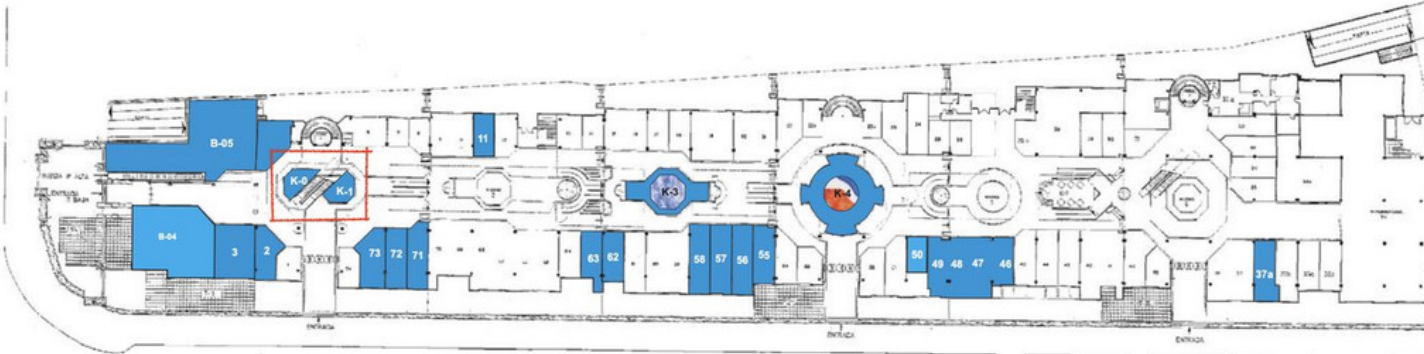

PLANTA BAJA