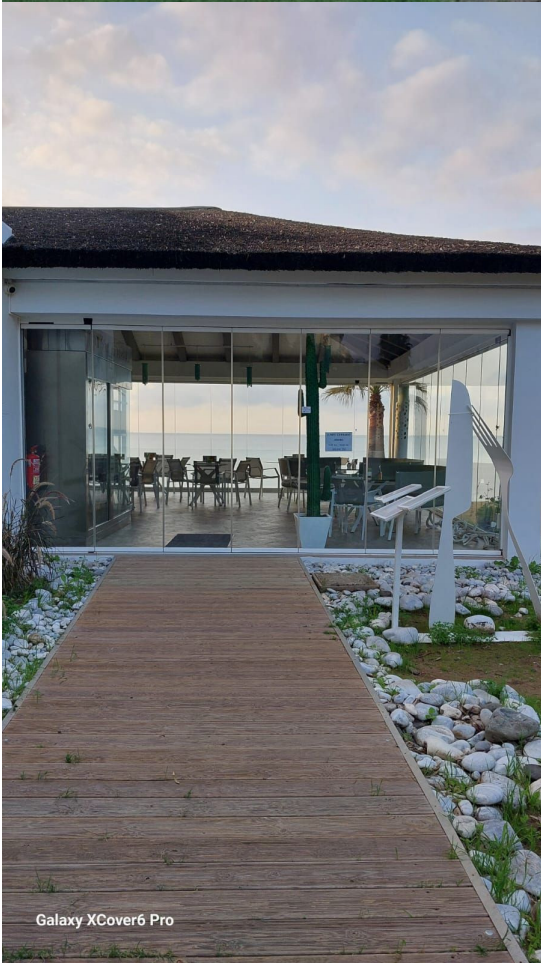

Galaxy XCover6 Pro