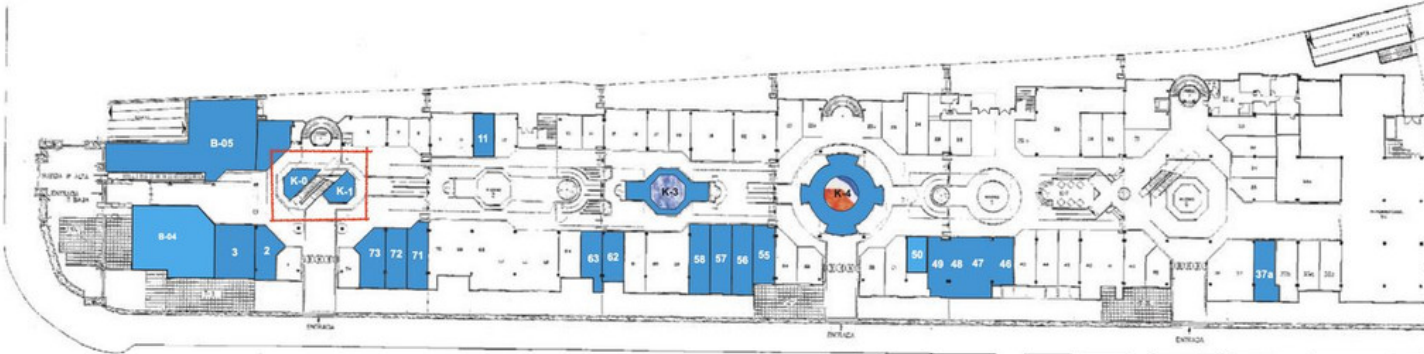

Ref.-ID: MIBGR2558342

Puerto Banús

Comercial

 47 m2

Oficina, Puerto Banús, Costa del Sol. Construidos 47 m². Posición : Cerca de Puerto, Cerca del Mar. Estado : Buen.
Servicios Públicos : Electricidad. Categoría : Ganga, Inversion.

PLANTA ALTA

PLANTA BAJA

PLANTA ALTA