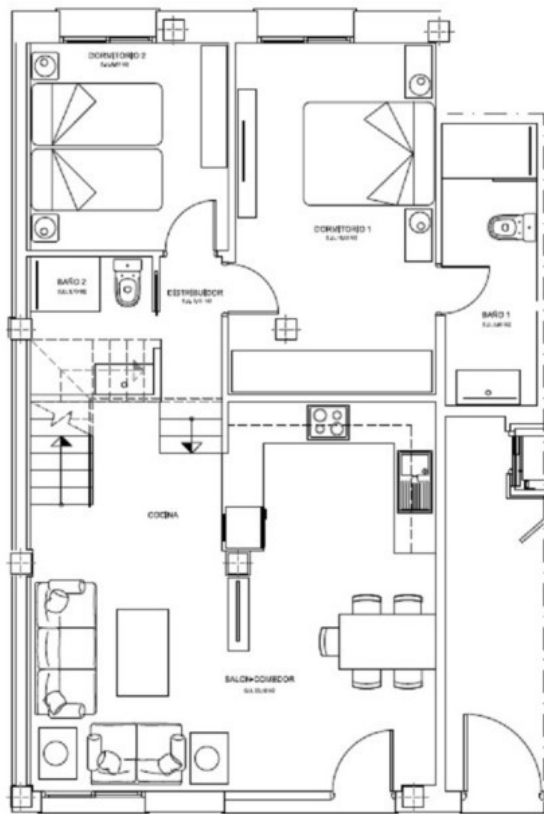

Ref.-ID: MIBGR3115972

Estepona

Apartamento

Apartamento, Junto a la Playa, Orientación: Nordeste Vistas: Calle peatonal, Agradable, Calle. Características 5-10 minutos de tiendas, Construcción Reciente, Baños Nuevos, Corta distancia a pie de playa.

Cocina

- ✓ No Equipada

PLANTA BAJA

PLANTA ENTREPLANTA

ALZADO PRINCIPAL

PLANTA BAJA

SUP. UTIL.- 105.30 m²
 SUP. CONST. S/C.- 116.30 m²
 SUP. CONST. C/C.- 127.82 m²

EDIFICIO PARA 6 VIVIENDAS

PROMOTORA
 PEDEJARRO S.L.

PLANTA BAJA - VIVIENDA B

SITUACION

FECHA
 ENERO 2015