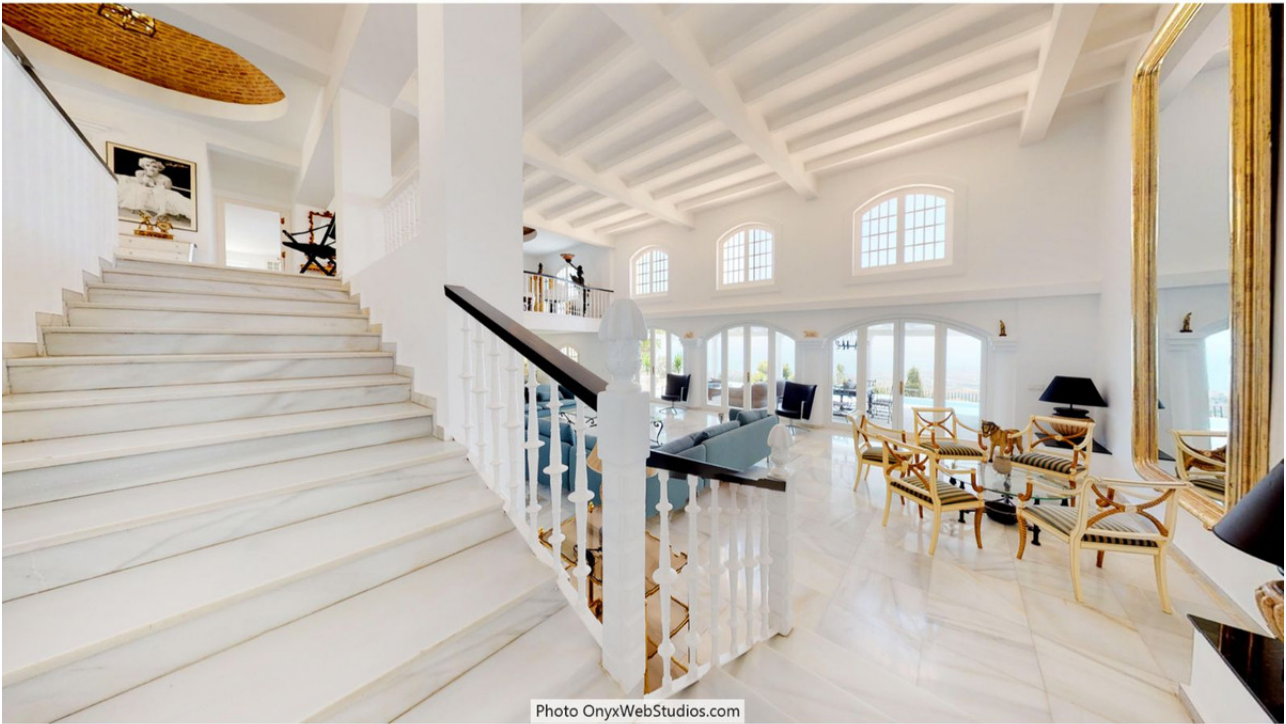

Photo OnyxWebStudios.com