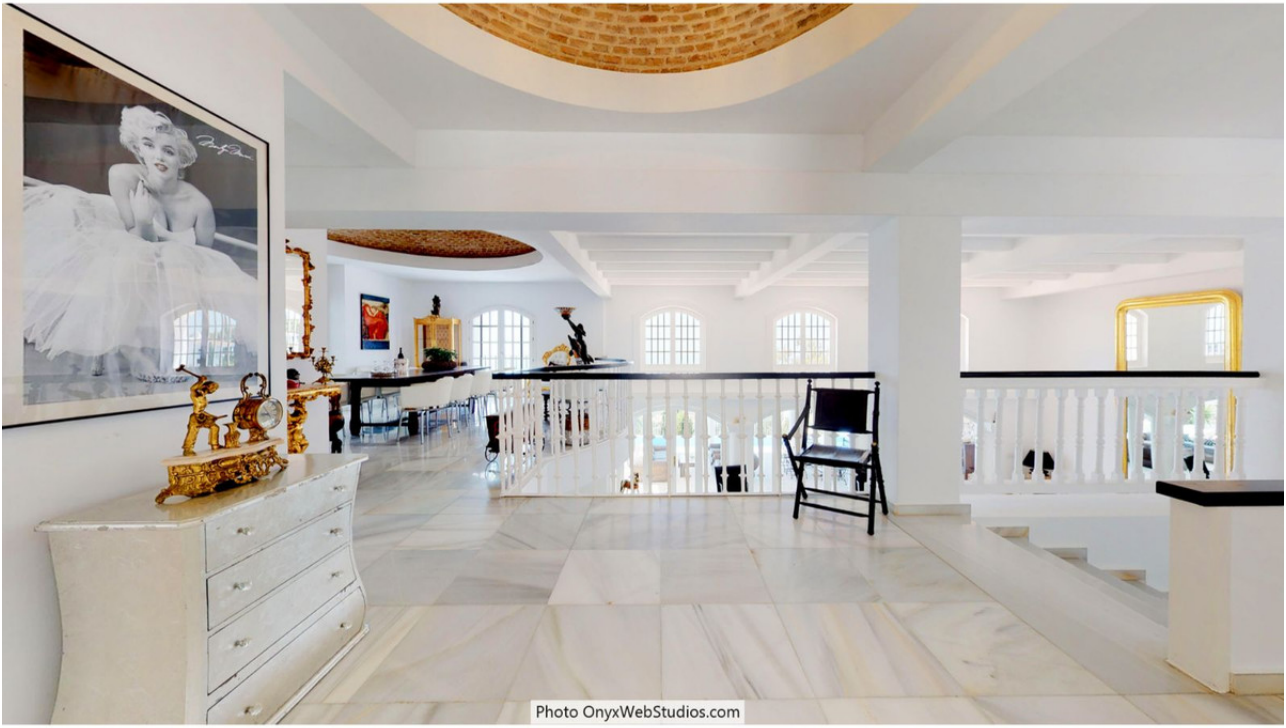

Photo OnyxWebStudios.com