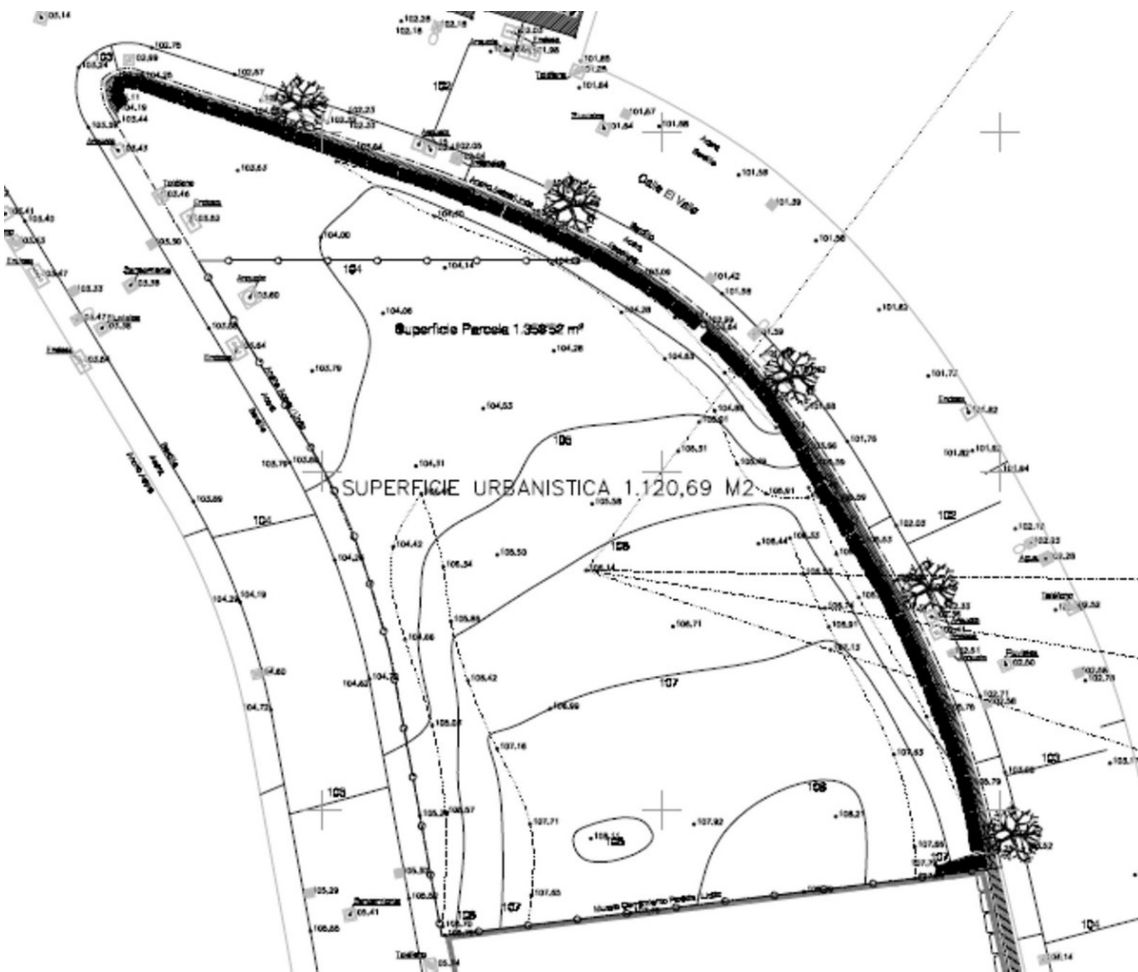

Ref.-ID: MIBGR4103122

Benahavís

Terreno

1382 m2

Se vende solar urbano de 1382 m² en una de las mas prestigiosas urbanizaciones de la Costa del Sol. 37% edificabilidad / 30% ocupación

Posición

- ✓ Cerca de Golf
- ✓ Cerca de Tiendas
- ✓ Urbanización

Orientación

- ✓ Este

REFERENCIAL	Superficie Parcela	Superficie Parcela	Superficie Parcela	Superficie Parcela	Superficie Parcela
Planta Sitio	304,95		0,00	304,95	
Planta Rolo	353,35	375,45	105,75	295,25	
Planta Piscina Subteranea	72,38	33,17	22,80	227,85	
Planta de Paisajaje				35,00	
Planta de Piscina				35,00	
TOTAL PLANTAS	450,68	438,67	33,6	397,95	79,35
Superficie Parcela	1.120,00	1.120,00	1.120,00		
Reforzamiento	0,00	307,00	247,00		
Obra de Arte	82,000	100,00	100,00		