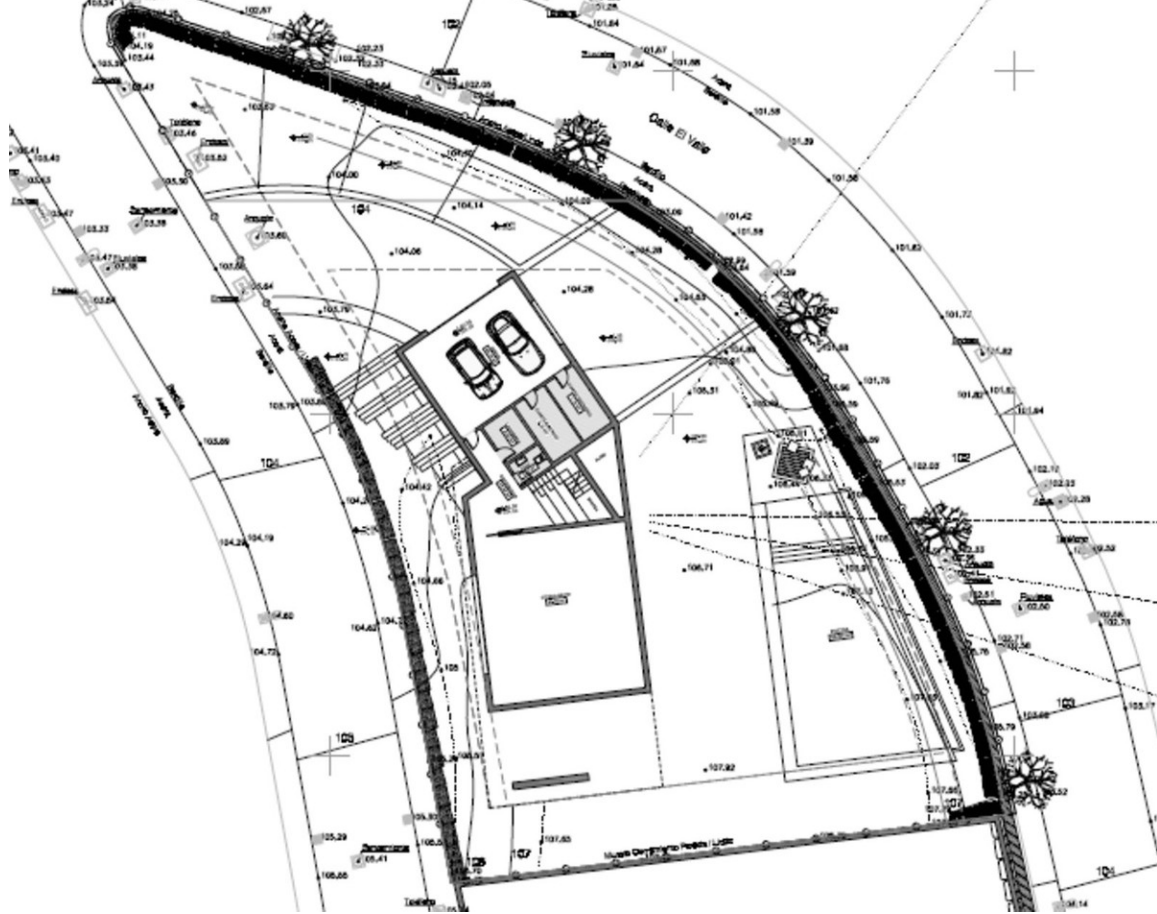

Ref.-ID: MIBGR4103122

Benahavís

Terreno

1382 m2

Se vende solar urbano de 1382 m² en una de las mas prestigiosas urbanizaciones de la Costa del Sol. 37% edificabilidad / 30% ocupación

Posición

- ✓ Cerca de Golf
- ✓ Cerca de Tiendas
- ✓ Urbanización

Orientación

- ✓ Este

REFERENCIAL	Superficie Parcela	Superficie Parcela	Superficie Parcela	Superficie Parcela	Superficie Parcela
Planta Sitio	304,95		0,00	304,95	
Planta Rolo	353,35	375,45	105,75	295,25	
Planta Piscina Subteranea	72,38	33,17	22,80	227,85	
Planta de Paisajaje				35,00	
Planta de Piscina				35,00	
TOTAL PLANTAS	450,68	438,67	33,6	397,95	79,35
Superficie Parcela	1.120,00	1.120,00	1.120,00		
Reforzamiento	0,00	307,00	247,00		
Obra de Arte	82,000	100,00	100,00		