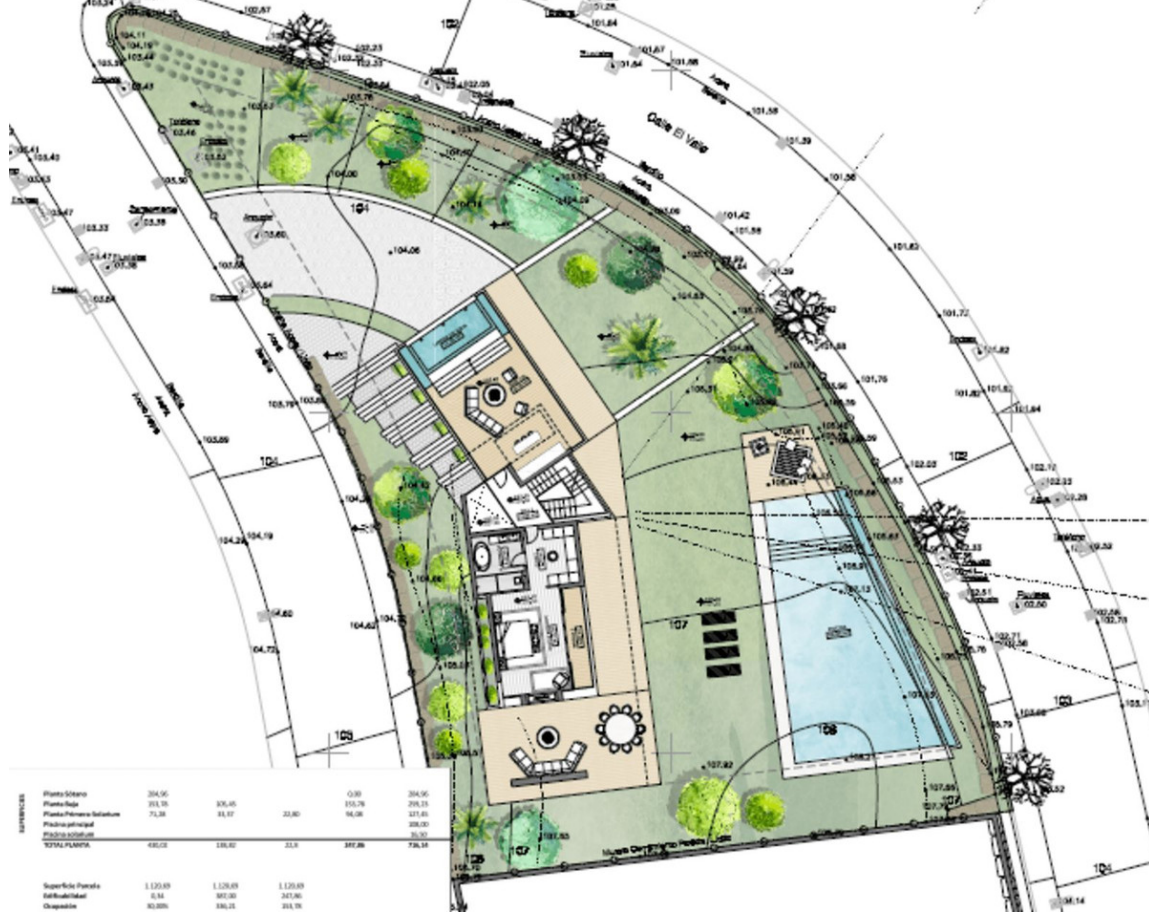

Ref.-ID: MIBGR4103122

Benahavís

Terreno

1382 m2

Se vende solar urbano de 1382 m² en una de las mas prestigiosas urbanizaciones de la Costa del Sol. 37% edificabilidad / 30% ocupación

Posición

- ✓ Cerca de Golf
- ✓ Cerca de Tiendas
- ✓ Urbanización

Orientación

- ✓ Este

REFERENCIAL	Superficie Parcela	Superficie Parcela	Superficie Parcela	Superficie Parcela	Superficie Parcela
Planta Sitio	304,95		0,00	304,95	
Planta Rolo	353,35	375,45	105,75	295,25	
Planta Piscina Subteranea	72,38	33,17	22,80	227,85	
Planta de Paisajaje				35,00	
Planta de Piscina				35,00	
TOTAL PLANTAS	450,68	438,67	33,6	397,95	79,35
Superficie Parcela	1.120,00	1.120,00	1.120,00		
Reforzamiento	0,00	307,00	247,00		
Obra de Arte	82,000	100,00	100,00		