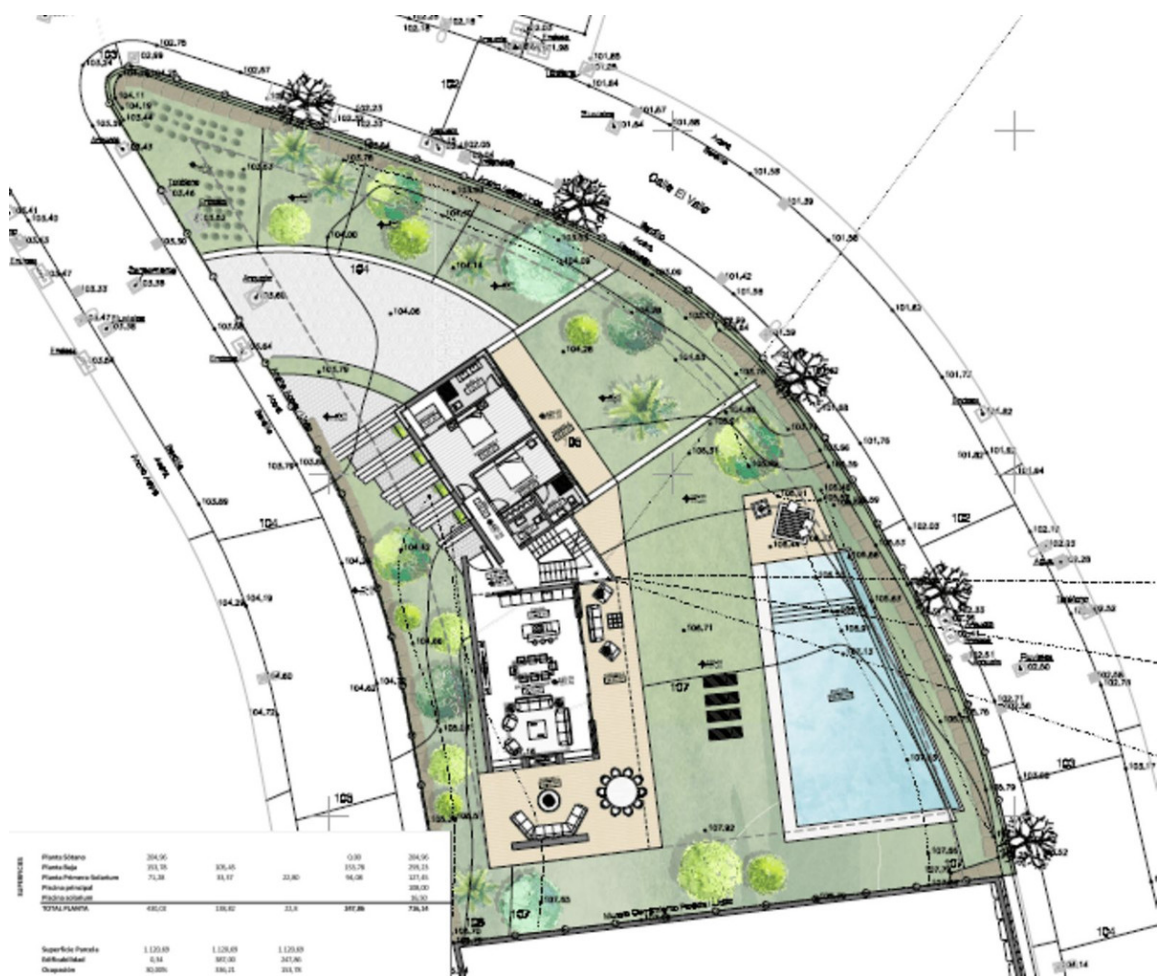

Ref.-ID: MIBGR4103122

Benahavís

Terreno

1382 m2

Se vende solar urbano de 1382 m² en una de las mas prestigiosas urbanizaciones de la Costa del Sol. 37% edificabilidad / 30% ocupación

Posición

- ✓ Cerca de Golf
- ✓ Cerca de Tiendas
- ✓ Urbanización

Orientación

- ✓ Este

REFERENCIAL	Superficie Parcela	Superficie Parcela	Superficie Parcela	Superficie Parcela	Superficie Parcela
Planta Sitio	304,95		0,00	304,95	
Planta Rolo	353,35	375,45	105,75	295,25	
Planta Piscina Subteranea	72,38	33,17	22,80	227,85	
Planta de Paisajaje				35,00	
Planta de Piscina				35,00	
TOTAL PLANTAS	450,68	438,67	33,6	397,95	79,35
Superficie Parcela	1.120,00	1.120,00	1.120,00		
Reforzamiento	0,00	307,00	247,00		
Obra de Arte	82,000	100,00	100,00		