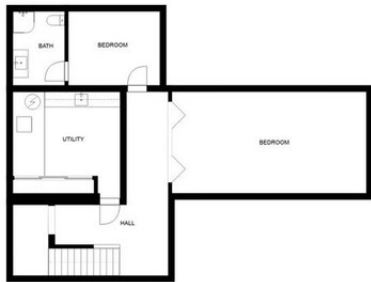

Ref.-ID: MIBGR4295443

Puerto Banús

Casa

4

5

416 m2

1000 m2

Preciosa Villa totalmente reformada a 300 metros de la playa. Situado cerca de la playa Mistral, a poca distancia en coche de Puerto Banús y Marbella. Villa junto a la playa con arquitectura andaluza y diseño contemporáneo. Villa completamente amueblada con muebles Italianos. Villa tiene un amplio salon, cocina totalmente equipada, el estudio, el dormitorio principal con armario empotrado en la primera planta, dos dormitorios y dos baños con terraza y balcón en la segunda planta. En el nivel del sótano hay una gran sala de cine/dormitorio, un lavadero y un dormitorio de invitados con baño. La villa está cerrada, tiene estacionamiento cubierto para 4-5 coches. Hay una gran piscina climatizada con jardin, sauna finlandesa, gimnasio. Paneles solares.

**Categoría**

- ✓ Casas de vacaciones
- ✓ Inversion
- ✓ Lujo
- ✓ Reducido
- ✓ Reventa
- ✓ Contemporáneo

FLOOR 2

FLOOR 3

FLOOR 1

SIZES AND DIMENSIONS ARE APPROXIMATE, ACTUAL MAY VARY.