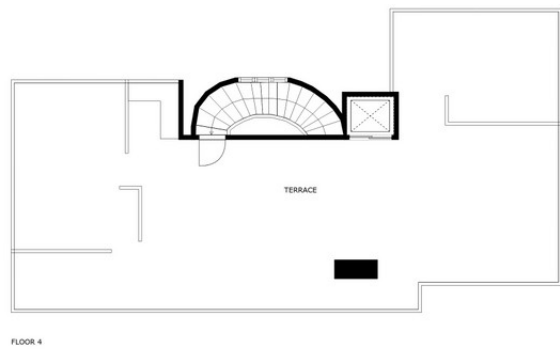

814 m2

Esta nueva villa fue diseñada por el galardonado arquitecto Robles Díaz. Una propiedad de lujo se encuentra a pocos metros de la playa y el conocido paseo marítimo de Marbella donde hay restaurantes, entretenimiento y hoteles de lujo de 5 estrellas en su puerta. Esta impresionante casa tiene la ventaja de la comunidad cerrada segura de Casablanca donde se puede tomar un corto, vista al mar a pie en el centro de Marbella también Puerto Banus está a sólo 5 minutos en coche. Esta hermosa villa orientada al sur es ligera y brillante, y está situada en una parcela plana de 813m2 con una construcción de 668m2. Se distribuye en tres plantas, todas conectadas por ascensor o una escalera de barrido. Hay 6 dormitorios (actualmente, uno de ellos se utiliza como oficina) y 6 baños más un aseo para los huéspedes. La planta principal consta de un amplio salón-comedor con acceso a una gran terraza cubierta, el jardín y la piscina. también una cocina abierta totalmente equipada, una oficina y un aseo de invitados. En la primera planta, una generosa suite principal y dos dormitorios más en suite, todos con acceso a sus propias terrazas. Grandes armarios hacen estos dormitorios ideales para estancias largas o para vivir permanente. La terraza cuenta con impresionantes vistas al mar donde se puede ver el atardecer con una caída de la montaña. En el nivel más bajo hay dos dormitorios dobles en suite con luz natural, un gran espacio multiusos, lavadero, más un trastero. Esta villa ciertamente tiene el factor wow y debe ser visto para ser apreciado.

SIZES ARE APPROXIMATE, ACTUAL MAY VARY.