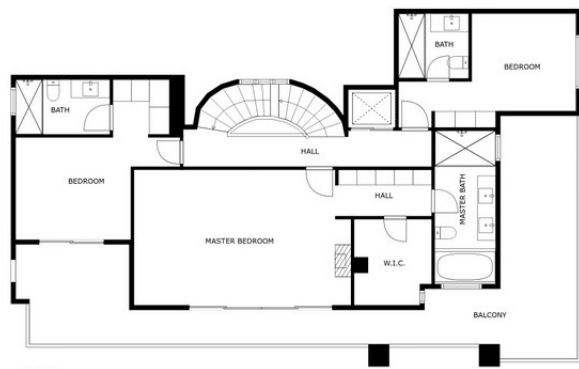

814 m2

Esta nueva villa fue diseñada por el galardonado arquitecto Robles Díaz. Una propiedad de lujo se encuentra a pocos metros de la playa y el conocido paseo marítimo de Marbella donde hay restaurantes, entretenimiento y hoteles de lujo de 5 estrellas en su puerta. Esta impresionante casa tiene la ventaja de la comunidad cerrada segura de Casablanca donde se puede tomar un corto, vista al mar a pie en el centro de Marbella también Puerto Banus está a sólo 5 minutos en coche. Esta hermosa villa orientada al sur es ligera y brillante, y está situada en una parcela plana de 813m2 con una construcción de 668m2. Se distribuye en tres plantas, todas conectadas por ascensor o una escalera de barrido. Hay 6 dormitorios (actualmente, uno de ellos se utiliza como oficina) y 6 baños más un aseo para los huéspedes. La planta principal consta de un amplio salón-comedor con acceso a una gran terraza cubierta, el jardín y la piscina. también una cocina abierta totalmente equipada, una oficina y un aseo de invitados. En la primera planta, una generosa suite principal y dos dormitorios más en suite, todos con acceso a sus propias terrazas. Grandes armarios hacen estos dormitorios ideales para estancias largas o para vivir permanente. La terraza cuenta con impresionantes vistas al mar donde se puede ver el atardecer con una caída de la montaña. En el nivel más bajo hay dos dormitorios dobles en suite con luz natural, un gran espacio multiusos, lavadero, más un trastero. Esta villa ciertamente tiene el factor wow y debe ser visto para ser apreciado.

SIZES ARE APPROXIMATE, ACTUAL MAY VARY.