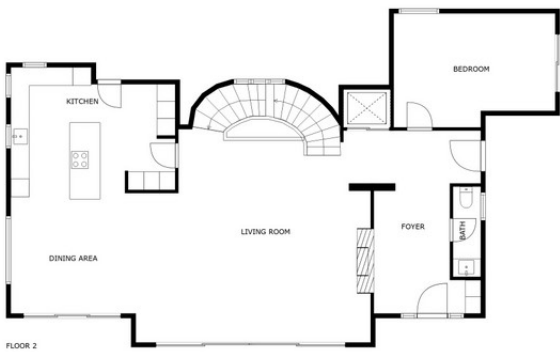

814 m2

Esta nueva villa fue diseñada por el galardonado arquitecto Robles Díaz. Una propiedad de lujo se encuentra a pocos metros de la playa y el conocido paseo marítimo de Marbella donde hay restaurantes, entretenimiento y hoteles de lujo de 5 estrellas en su puerta. Esta impresionante casa tiene la ventaja de la comunidad cerrada segura de Casablanca donde se puede tomar un corto, vista al mar a pie en el centro de Marbella también Puerto Banus está a sólo 5 minutos en coche. Esta hermosa villa orientada al sur es ligera y brillante, y está situada en una parcela plana de 813m2 con una construcción de 668m2. Se distribuye en tres plantas, todas conectadas por ascensor o una escalera de barrido. Hay 6 dormitorios (actualmente, uno de ellos se utiliza como oficina) y 6 baños más un aseo para los huéspedes. La planta principal consta de un amplio salón-comedor con acceso a una gran terraza cubierta, el jardín y la piscina. también una cocina abierta totalmente equipada, una oficina y un aseo de invitados. En la primera planta, una generosa suite principal y dos dormitorios más en suite, todos con acceso a sus propias terrazas. Grandes armarios hacen estos dormitorios ideales para estancias largas o para vivir permanente. La terraza cuenta con impresionantes vistas al mar donde se puede ver el atardecer con una caída de la montaña. En el nivel más bajo hay dos dormitorios dobles en suite con luz natural, un gran espacio multiusos, lavadero, más un trastero. Esta villa ciertamente tiene el factor wow y debe ser visto para ser apreciado.

SIZES ARE APPROXIMATE, ACTUAL MAY VARY.