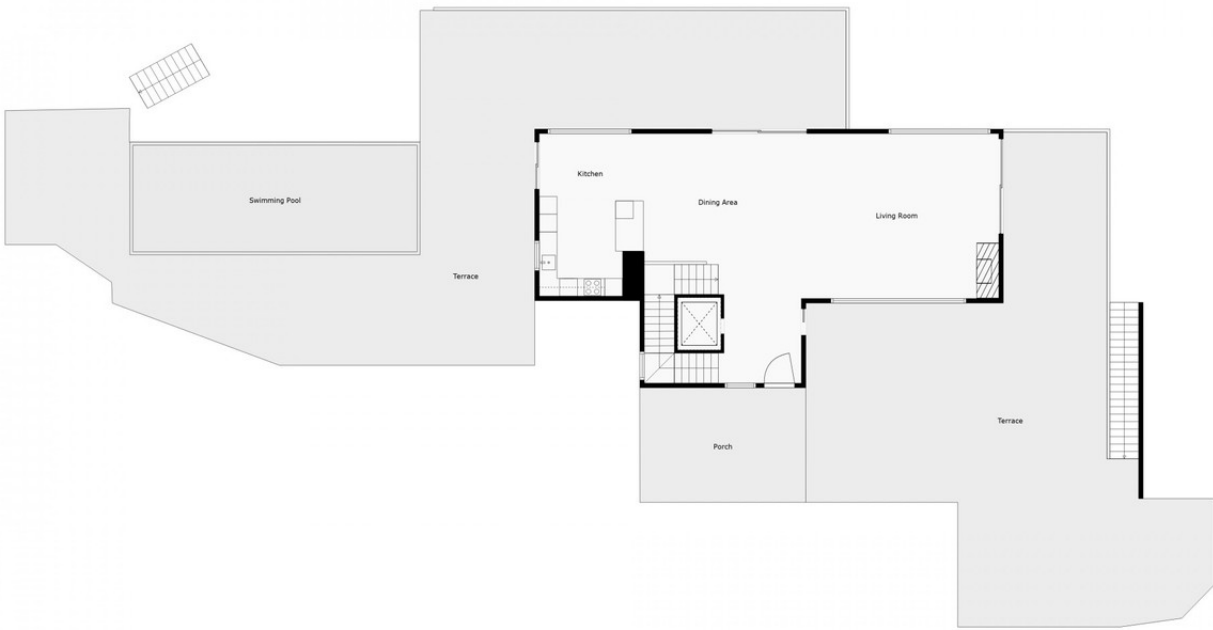

460 m2

2500 m2

Villa en venta en , Benahavis con 5 dormitorios, 5 baños, 5 baños en suite, 2 aseos y con orientación sur, con piscina privada, garaje privado (3 plazas) y jardín privado. Respecto a las dimensiones, la propiedad presenta 460 m² construidos y 2.500 m² de parcela. Tiene las siguientes características próxima a la montaña, aire acondicionado, completamente amueblado, cocina totalmente equipada, chimenea, almacén, alarma, solarium, entrada de seguridad, cristal doble, videoportero, comedor, servicio de seguridad 24h, aseo para invitados, terraza privada, cocina equipada, salón, vistas al mar, vistas a la montaña, riego automático, sistema domótico, lavadero, internet - wi-fi, terraza cubierta, 24 horas de servicio, armarios empotrados, comunidad cerrada, ascensor, vistas al jardín, vistas a la piscina, vistas panorámicas, suelo radiante (baños), cerca del golf, terraza descubierta, cocina americana, excelente estado, cámaras de vigilancia y oficina.

2

For Illustrative Purpose Only. May Not Be Perfectly To Scale.

1

For Illustrative Purpose Only. May Not Be Perfectly To Scale.

0

For Illustrative Purpose Only. May Not Be Perfectly To Scale.

-1

For Illustrative Purpose Only. May Not Be Perfectly To Scale.