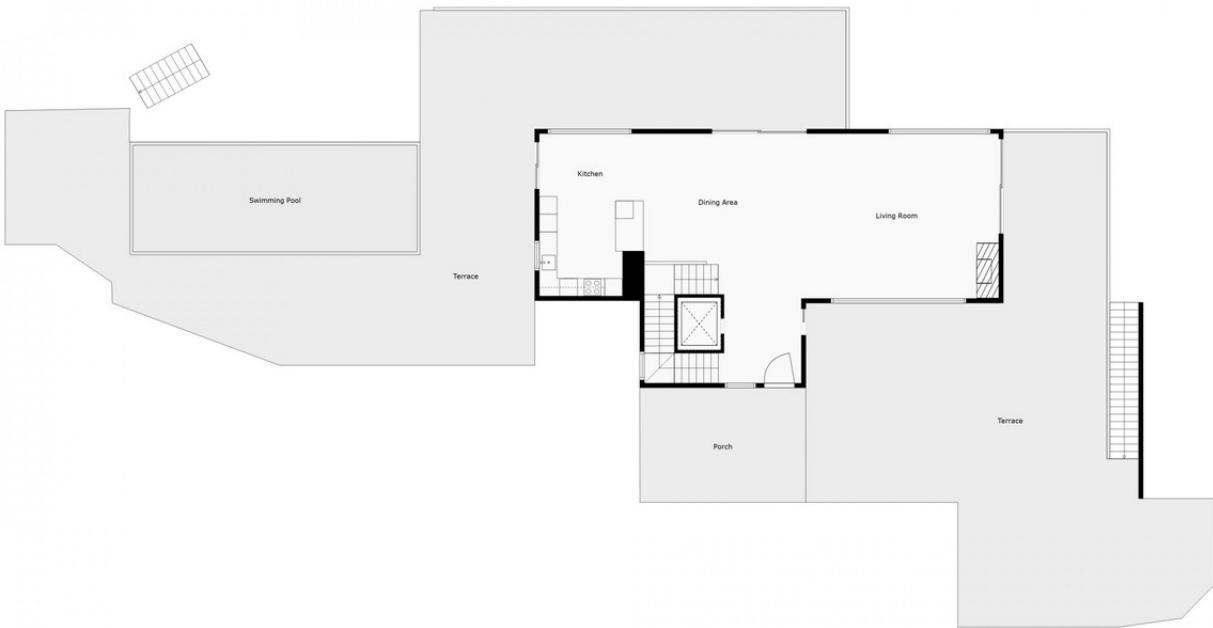

460 m2

2500 m2

Villa en venta en , Benahavis con 5 dormitorios, 5 baños, 5 baños en suite, 2 aseos y con orientación sur, con piscina privada, garaje privado (3 plazas) y jardín privado. Respecto a las dimensiones, la propiedad presenta 460 m² construidos y 2.500 m² de parcela. Tiene las siguientes características próxima a la montaña, aire acondicionado, completamente amueblado, cocina totalmente equipada, chimenea, almacén, alarma, solarium, entrada de seguridad, cristal doble, videoportero, comedor, servicio de seguridad 24h, aseo para invitados, terraza privada, cocina equipada, salón, vistas al mar, vistas a la montaña, riego automático, sistema domótico, lavadero, internet - wi-fi, terraza cubierta, 24 horas de servicio, armarios empotrados, comunidad cerrada, ascensor, vistas al jardín, vistas a la piscina, vistas panorámicas, suelo radiante (baños), cerca del golf, terraza descubierta, cocina americana, excelente estado, cámaras de vigilancia y oficina.

2

For Illustrative Purpose Only. May Not Be Perfectly To Scale.

1

For Illustrative Purpose Only. May Not Be Perfectly To Scale.

0

For Illustrative Purpose Only. May Not Be Perfectly To Scale.

-1

For Illustrative Purpose Only. May Not Be Perfectly To Scale.