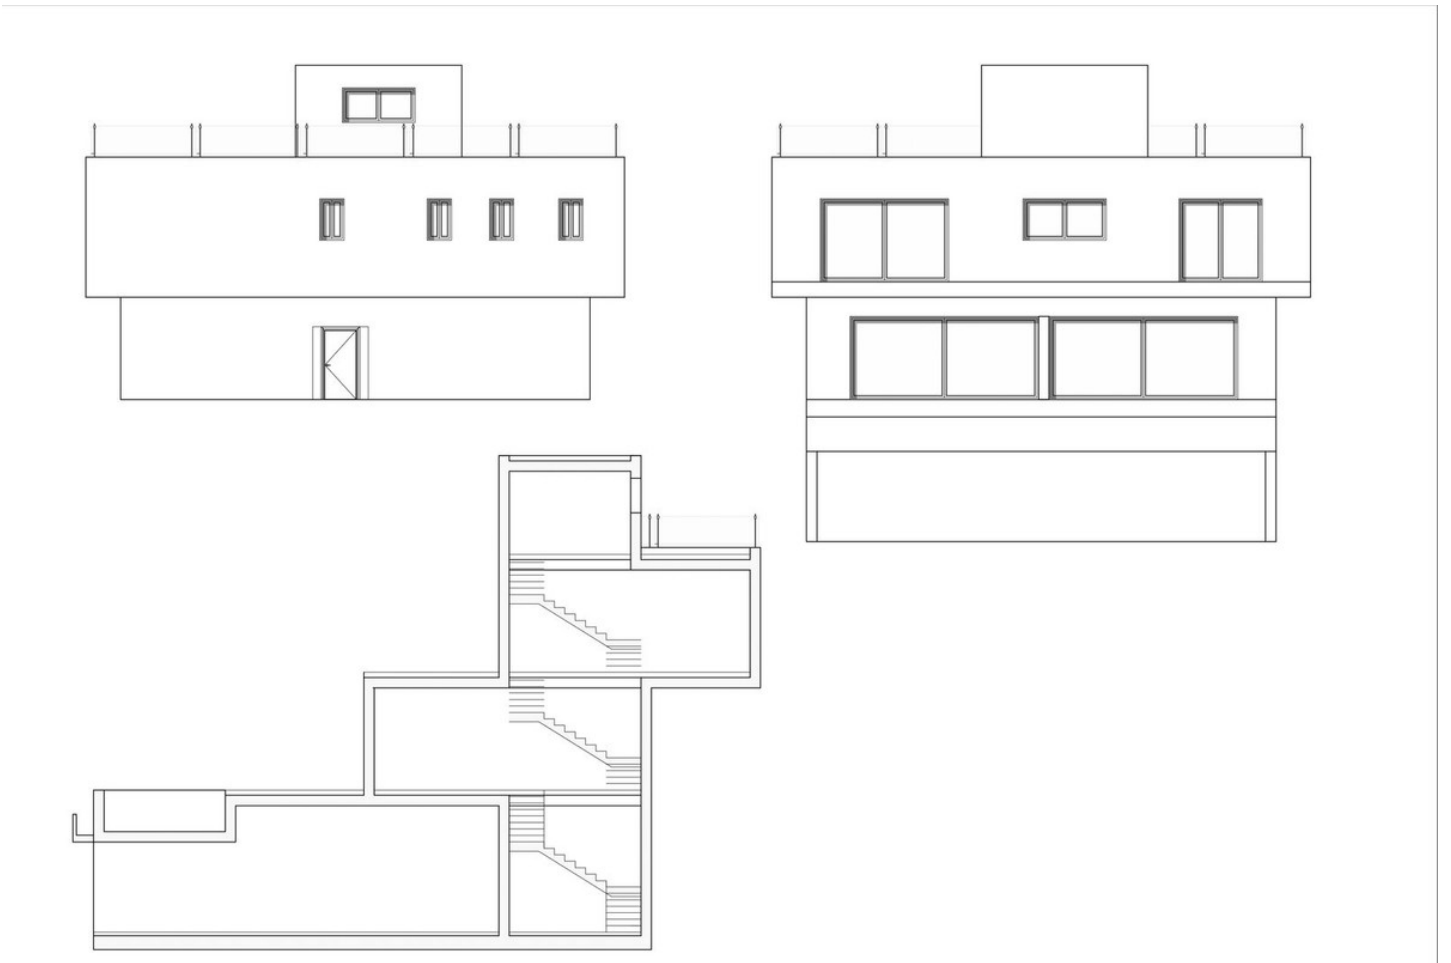

Ref.-ID: MIBGR4614961

Estepona

Casa

4

4

210 m2

815 m2

Espectacular villa independiente en venta, con impresionantes vistas al mar y orientación sur. Esta propiedad exclusiva, de estilo moderno y terminada en 2024, se encuentra ubicada en una de las mejores zonas de Casares, en el prestigioso Camarate del Golf. Disfruta de vistas panorámicas magníficas y las mejores calidades del mercado. La vivienda cuenta con 4 dormitorios y 4 baños, un amplio y diáfano salón, y un comedor-cocina con vista directa al mar. Además, cuenta con una piscina infinity desbordante que parece flotar, perfecta para relajarse y disfrutar del entorno. Con una superficie de 210 m² construidos, esta propiedad es ideal para una familia pequeña que busca tranquilidad y comodidad. La ubicación es inmejorable, cerca de supermercados, el puerto de la Duquesa, la playa y chiringuitos. Además, la propiedad cuenta con una parcela de 812 m² y plaza de garaje. No pierdas esta oportunidad de adquirir una propiedad única en un entorno privilegiado. ¡Contáctanos para más información y visita!

.....

PLANTA BAJA

PLANTA PRIMERA

PLANTA CUBIERTA