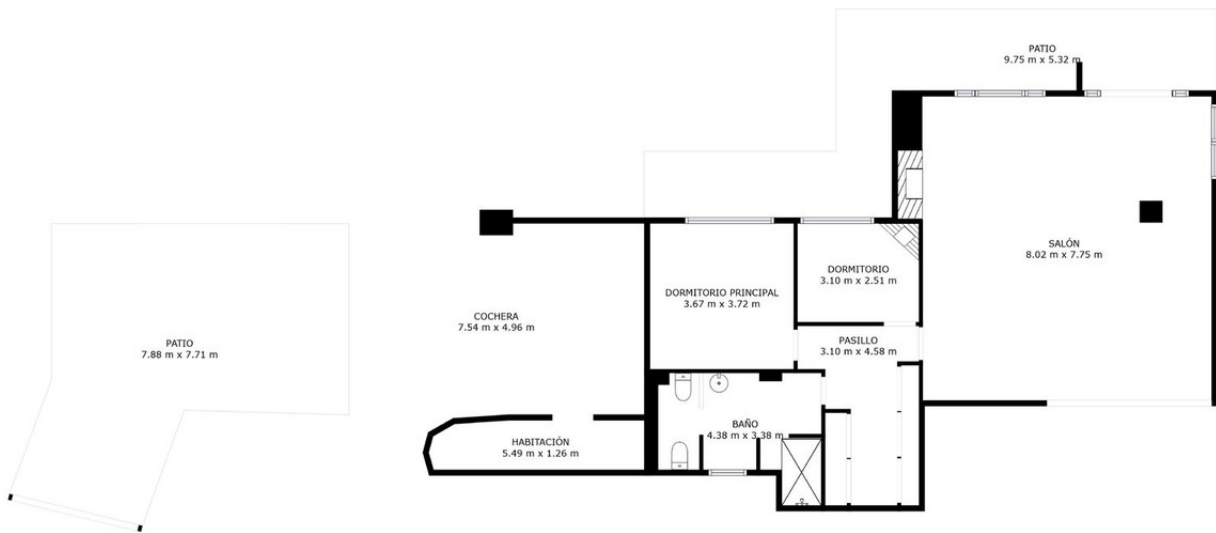

LAS MEDIDAS Y DIMENSIONES SON APROXIMADAS, LAS REALES PUEDEN VARIAR.