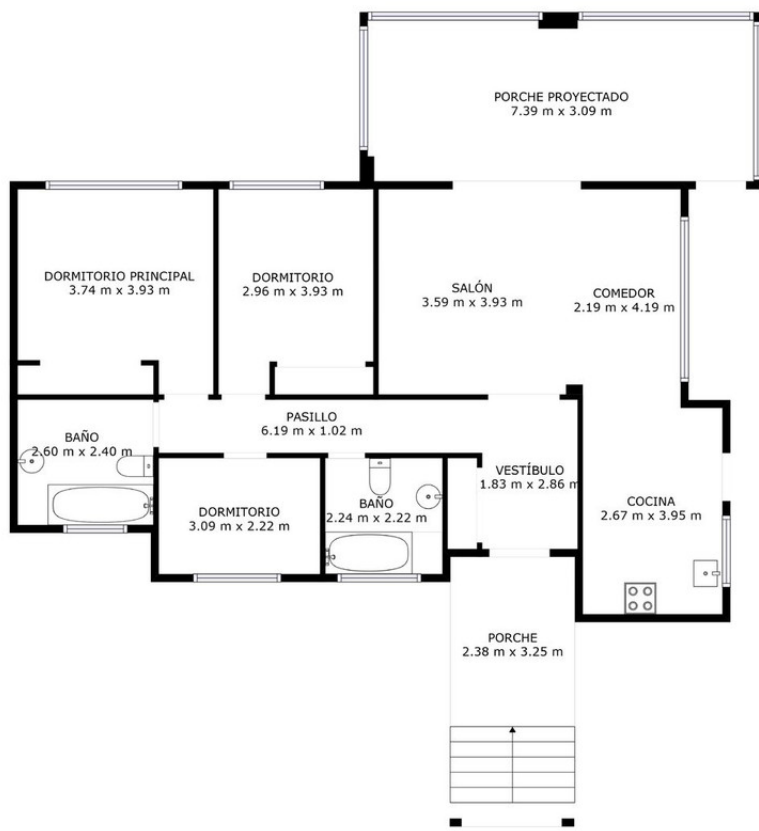

LAS MEDIDAS Y DIMENSIONES SON APROXIMADAS, LAS REALES PUEDEN VARIAR.