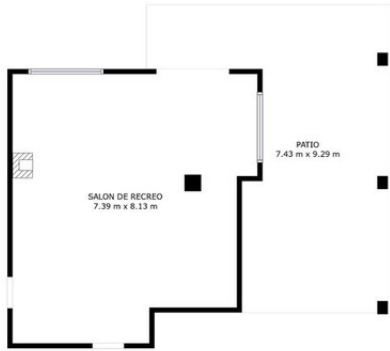

Ref.-ID: MIBGR4649023

Elviria

Casa

6

5

315 m2

1000 m2

Villa independiente ubicada en una zona residencial tranquila de Cerrado de Elviria, a 800m de la playa, cerca de supermercados y restaurantes y a 8km del centro historico de Marbella. Está completamente vallada con mucha privacidad, piscina, jardin grande con arboles y frutales. La villa se distribuye en: a nivel de entrada: hall con aseo, cocina totalmente equipada, salon amplio y terraza acristalada con techo de madera, 3 dormitorios, 2 baños, planta inferior: gran salon/comedor con chimenea, dormitorio principal con baño ensuite y vestidor, dos mas dormitorios que comparten baño. Las dos plantas no están conectadas por dentro, hay que salir para bajar. Preciosa terraza cubierta, zona chillout y barbacoa. La casa cuenta con calefaccion central y aire acondicionado frío/calor. Ademas tiene placas solares montadas. Espacio para 2 coches, sistema cargador coche electrico. Hace falta alguna reformación.

| | |
|--|--|
| | |
| | |
| | |

LAS MEDIDAS Y DIMENSIONES SON APROXIMADAS, LAS REALES PUEDEN VARIAR.

LAS MEDIDAS Y DIMENSIONES SON APROXIMADAS, LAS REALES PUEDEN VARIAR.

LAS MEDIDAS Y DIMENSIONES SON APROXIMADAS, LAS REALES PUEDEN VARIAR.