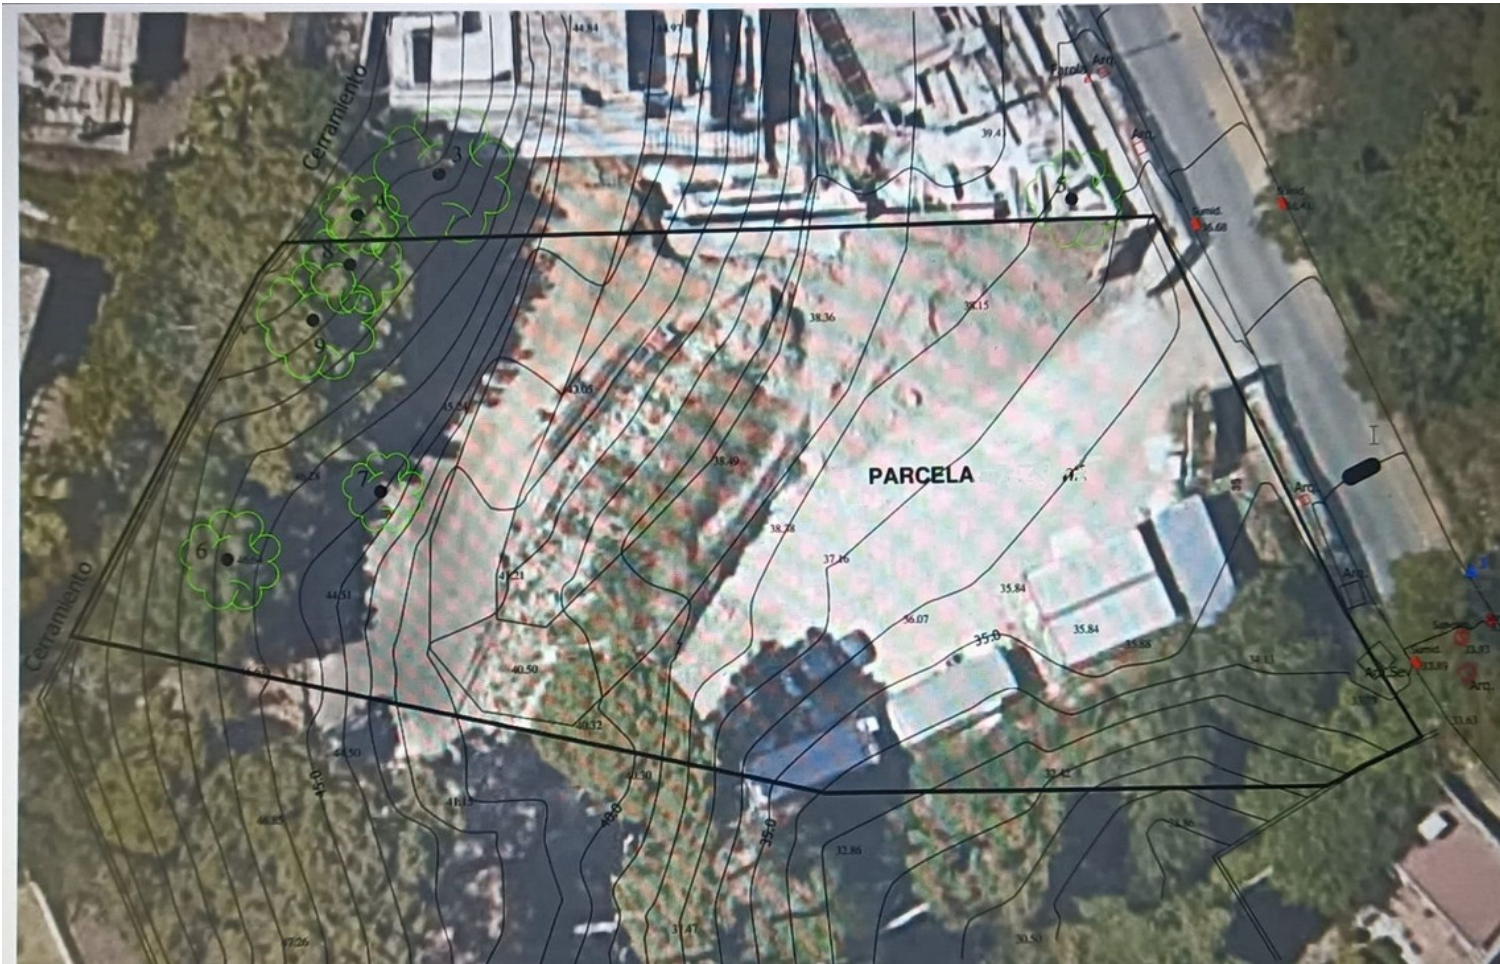

Ref.-ID: MIBGR4687204

Marbella

Terreno

 **1200 m2**

 **1609 m2**

Terreno Urbano, Marbella, Costa del Sol. Jardin/Terreno 1609 m². Posición : Ciudad, Cerca de Tiendas, Cerca del Mar.
 Orientación : Sur. Vistas : Mar. Categoría : Inversion, Con Permiso de Planificación.

Posición

- ✓ Ciudad
- ✓ Cerca de Tiendas
- ✓ Cerca del Mar

Orientación

- ✓ Sur

Vistas

- ✓ Mar

Categoría

- ✓ Inversion
- ✓ Con Permiso de Planificación

Parcela en Marbella centro - Residencial

Parcela 1600 m2
Edificabilidad 40%
Ocupación 35%
Residencial