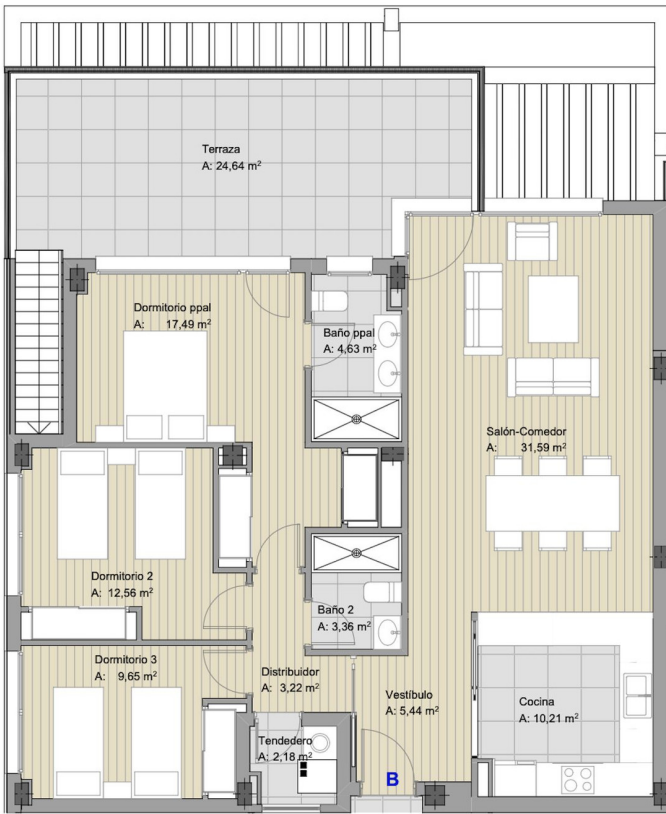

Escala gráfica

e: 1/100

0 0,5 1 1,5 2 3

NIVEL 4