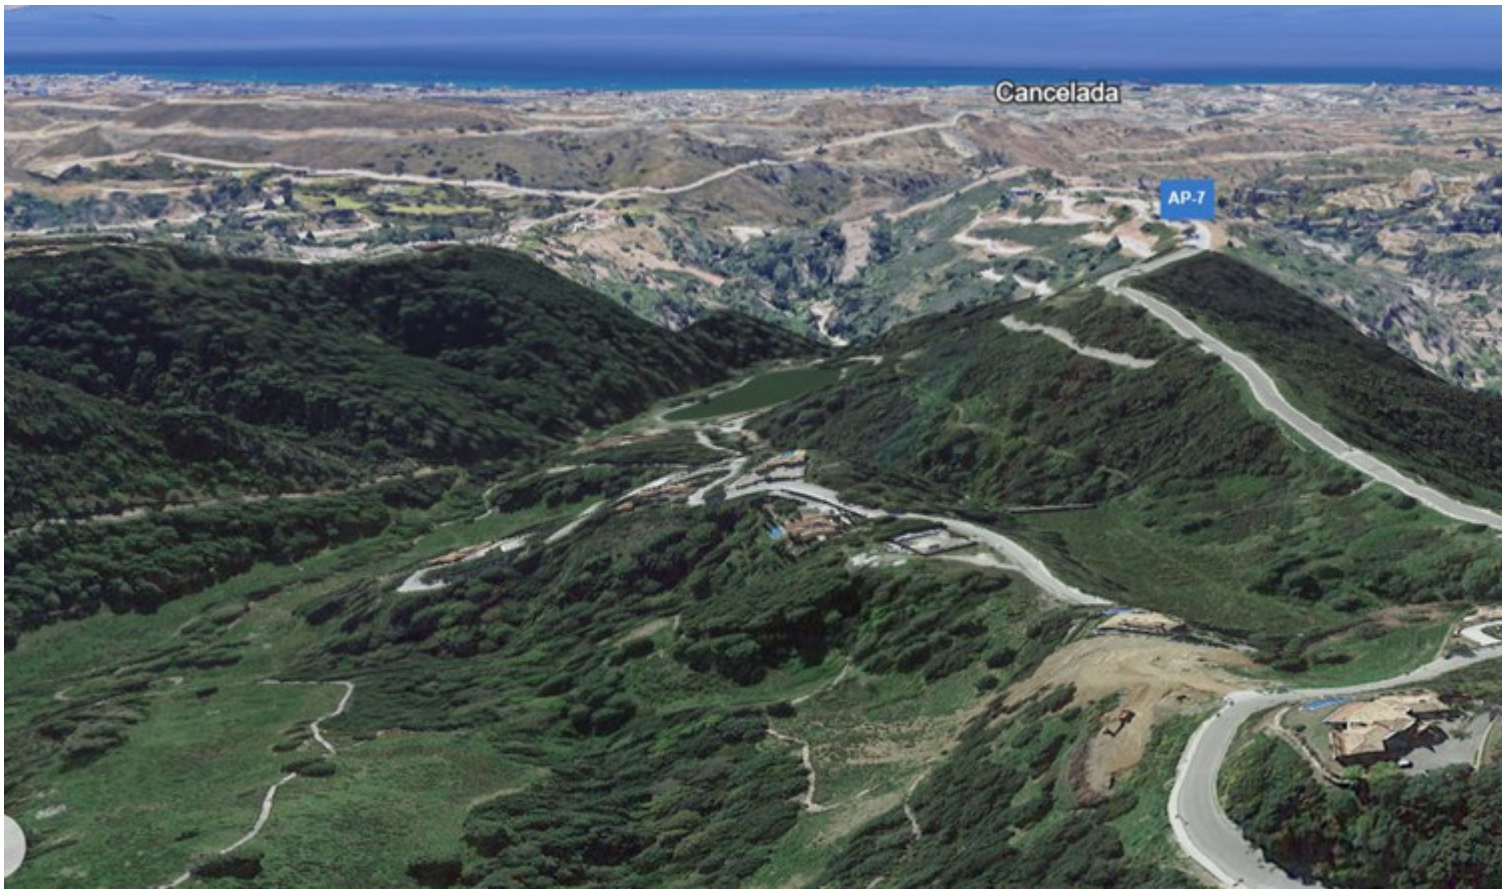

Ref.-ID: MIBGR4742425

Benahavís

Terreno

3553 m2

Monte Mayor: Parcela grande con vistas abiertas. Esta parcela se encuentra en el entorno perfecto para construir una villa con vistas a las verdes montañas de Benahavis y al lago en Monte Mayor. Monte Mayor es una urbanización cerrada, rodeada de verdes montañas, es el lugar ideal para vivir en familia y alejarse del bullicio de la costa, pero también a sólo 15min en coche de Puerto Banús y del pueblo de Benahavis, el joya gastronómica de la Costa del Sol

Posición

- ✓ Campo
- ✓ Pueblo
- ✓ Pueblo de Montaña
- ✓ Cerca de Golf
- ✓ Cerca de los Bosques
- ✓ Urbanización

Servicios Públicos

- ✓ Electricidad
- ✓ Agua Potable

Orientación

- ✓ Suroeste

Categoría

- ✓ Golf
- ✓ Casas de vacaciones
- ✓ Inversion

Vistas

- ✓ Mar
- ✓ Montaña
- ✓ Golf
- ✓ Campo
- ✓ Panorámicas
- ✓ Bosques

Seguridad

- ✓ Recinto Cerrado
- ✓ Seguridad 24 Horas

*Exclusive Living in a
Private Mountain Oasis*

VILLA PLOTS...
AN EXCEPTIONAL LIVING
EXPERIENCE AWAITS