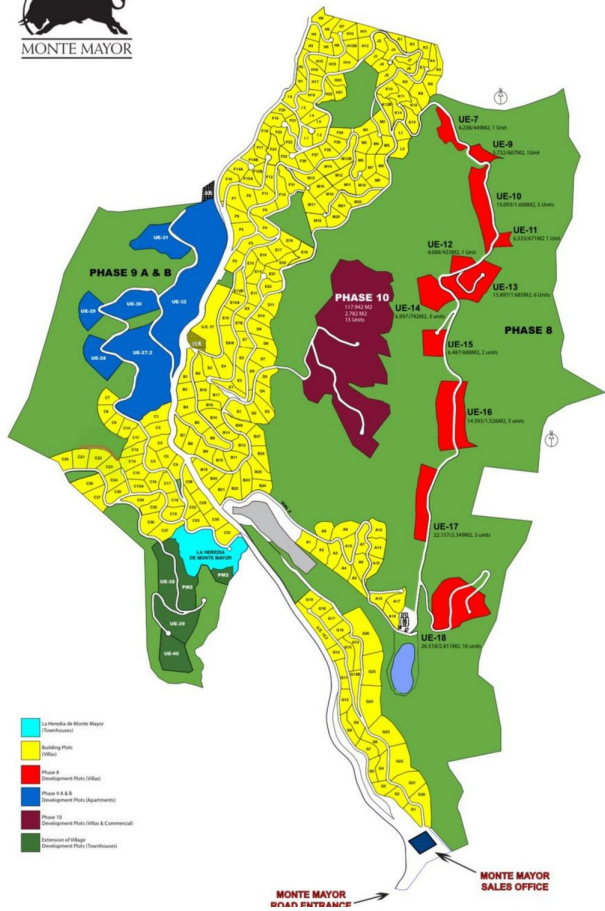

VILLA FLORIN

AN EXCEPTIONAL LIVING EXPERIENCE AWAITS

Villa Flors...
An Exceptional Living Experience Awaits