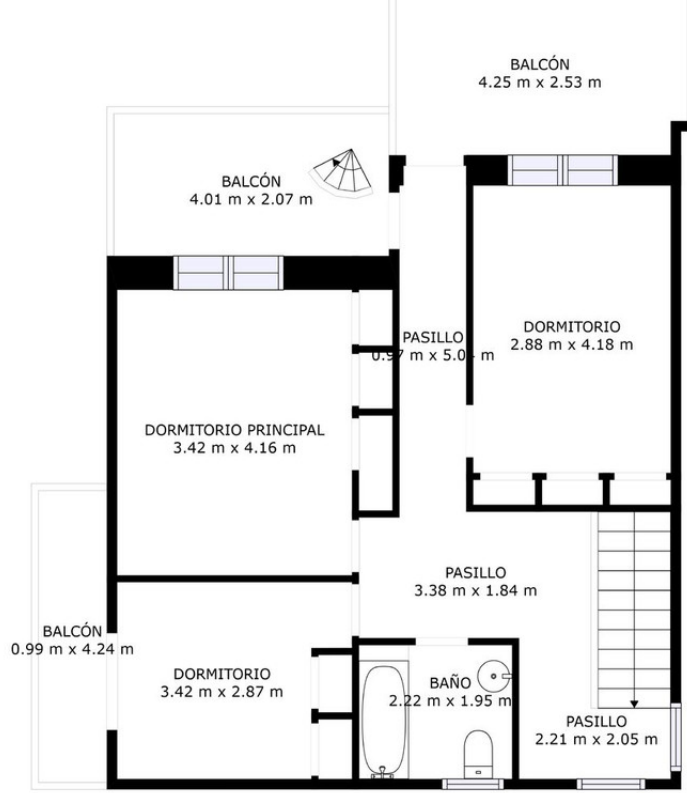

LAS MEDIDAS Y DIMENSIONES SON APROXIMADAS, LAS REALES PUEDEN VARIAR.