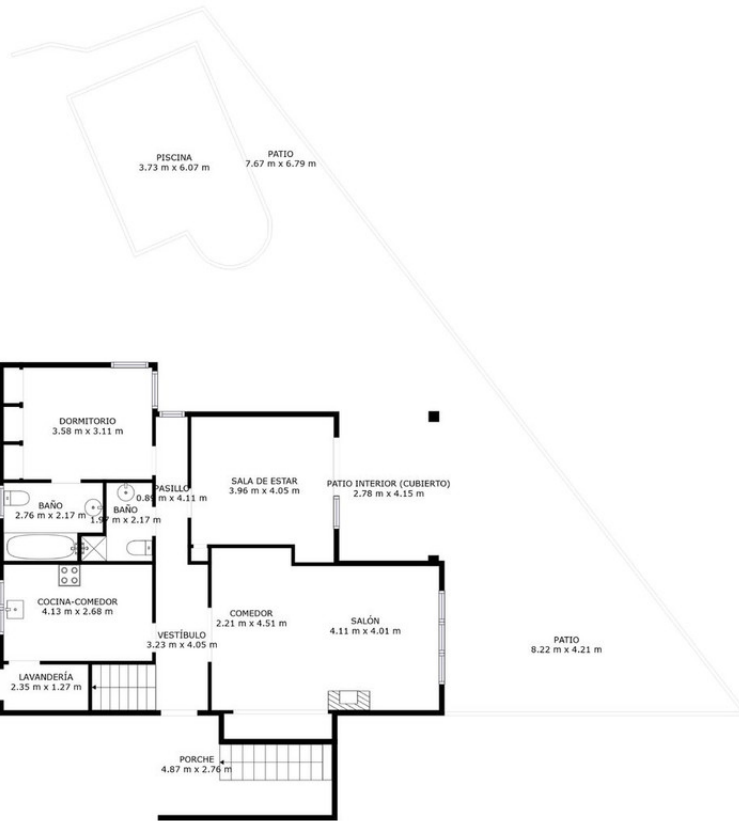

Casa o chalet Independiente con Jardín y Piscina Privada en Marbella Casa independiente con amplio jardín y piscina privada, situada en una zona muy tranquila y a tan solo 7 minutos del pleno centro de Marbella. La vivienda se distribuye en dos plantas más un sótano equipado con aparcamiento para dos vehículos. La primera planta ofrece un espacioso salón con chimenea, un comedor y una sala de estar que se abre a un precioso jardín, completado con una extensa piscina que ofrece total privacidad. Una cocina-comedor de generoso tamaño, un dormitorio principal con baño privado y un aseo, completan la planta baja. Una amplia escalera conduce al primer piso, donde se encuentran tres dormitorios, cada uno con una amplia terraza. Excelente ubicación con fácil acceso a autovía y autopista y a 35 minutos del aeropuerto de Málaga. En conjunto, esta residencia es una acogedora casa familiar con mucho carácter PLANTA BAJA: Amplio salón con chimenea incorporada Comedor Sala de estar que se abre a un precioso jardín Amplia cocina-comedor Dormitorio principal con baño privado Aseo PLANTA SUPERIOR 3 dormitorios con amplias terrazas 1 baño 2 terrazas (4x2,5m) 1 balcón (1x4,2m) Garage para dos coches Amplia piscina y cuidado jardín

LAS MEDIDAS Y DIMENSIONES SON APROXIMADAS, LAS REALES PUEDEN VARIAR.

LAS MEDIDAS Y DIMENSIONES SON APROXIMADAS, LAS REALES PUEDEN VARIAR.

LAS MEDIDAS Y DIMENSIONES SON APROXIMADAS, LAS REALES PUEDEN VARIAR.