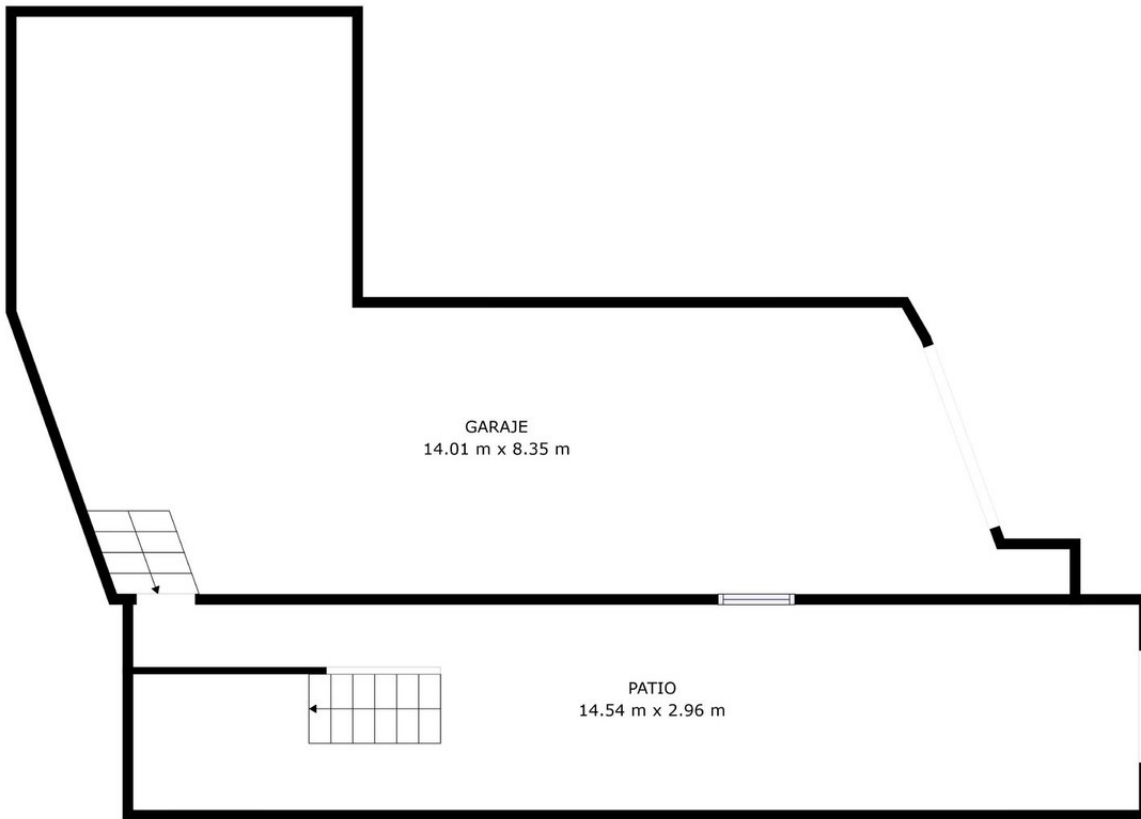

LAS MEDIDAS Y DIMENSIONES SON APROXIMADAS, LAS REALES PUEDEN VARIAR.