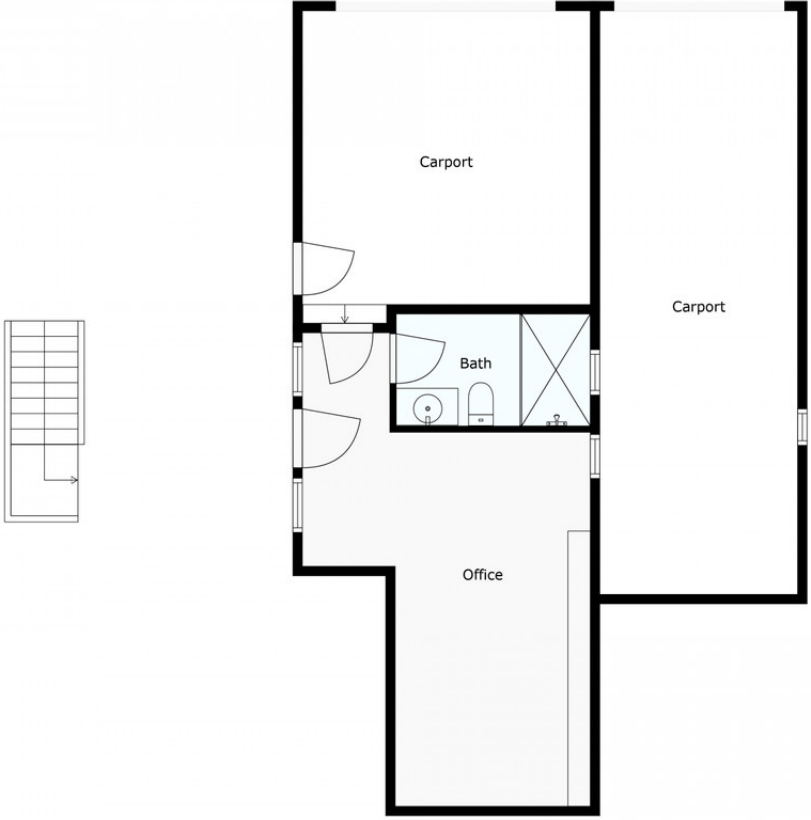

355 m2

1523 m2

Villa en venta en Elviria, Marbella con 4 dormitorios, 4 baños y con orientación sur, con piscina privada, garaje privado (2 plazas) y jardín privado. Respecto a las dimensiones, la propiedad presenta 355 m² construidos, 1.523 m² de parcela, 310 m² en interior y 45 m² de terraza. Tiene las siguientes características servicios cercanos, transporte cercano, aire acondicionado, calefacción central, cocina totalmente equipada, trastero, tv por satélite, sótano, paneles solares, sala de invitados, almacén, gimnasio, alarma, entrada de seguridad, cristal doble, videoportero, comedor, servicio de seguridad 24h, teléfono, aseo para invitados, terraza privada, cocina equipada, salón, depósito de agua, vistas al mar, vistas al campo, riego automático, persianas de seguridad, sistema de sonido dolby stereo surround, lavadero, internet - wi-fi, terraza cubierta, armarios empotrados, vistas al jardín, sin amueblar, parque infantil cercano, cerca del golf, puertas de cristal, balcón, muebles opcionales, accesible para discapacitados, excelente estado, sistema de calefacción de techo, piscina de agua salada, tiendas cerca, cerca de la ciudad, colegios cerca, cámaras de vigilancia, oficina y animales permitidos.

Piscina

- ✓ Privada

Muebles

- ✓ Sin Amueblar
- ✓ Opcionales

Aparcamiento

- ✓ Privado

For Illustrative Purpose Only.

For Illustrative Purpose Only.