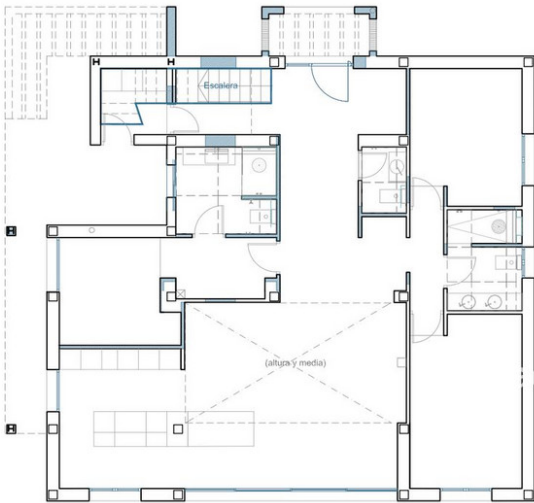

Ref.-ID: MIBGR4777612

New Golden Mile

Casa

4

3

270 m2

964 m2

Una brisa moderna de vida mediterránea que ofrece hermosas vistas al mar, a sólo 10 minutos en coche de Puerto Banús y la playa. Una joya escondida renovada con los más altos estándares, las villas están ubicadas en Paraíso Alto, una de las zonas residenciales más deseadas de Benahavis. Distribuida en dos niveles, esta exquisita y súper privada villa se ha inspirado en la arquitectura ibicenca. Ofrece salas de estar abiertas con ventanales que inundan el espacio con luz natural y conectan los interiores con las áreas exteriores, rodeadas de piedra natural y exuberante vegetación. La villa consta de: salón de planta abierta con chimenea y comedor, cocina totalmente equipada; 4 dormitorios (2 de ellos en suite), aseo de invitados; acceso a una terraza cubierta que conduce al jardín, piscina infinita con tumbonas integradas, solarium, pérgola con barbacoa además de zonas de comedor y chill out. La propiedad ofrece calefacción por suelo radiante en baños y sistema de seguridad. Terraza al atardecer con cine a la luz de la luna ideal para relajarse mientras disfruta de las hermosas vistas al mar.

7b2ad3a8d9

7b2ad3a8d9

7b2ad3a8d9

7b2ad3a8d9

PLANTA BAJA

PLANTA PRIMERA