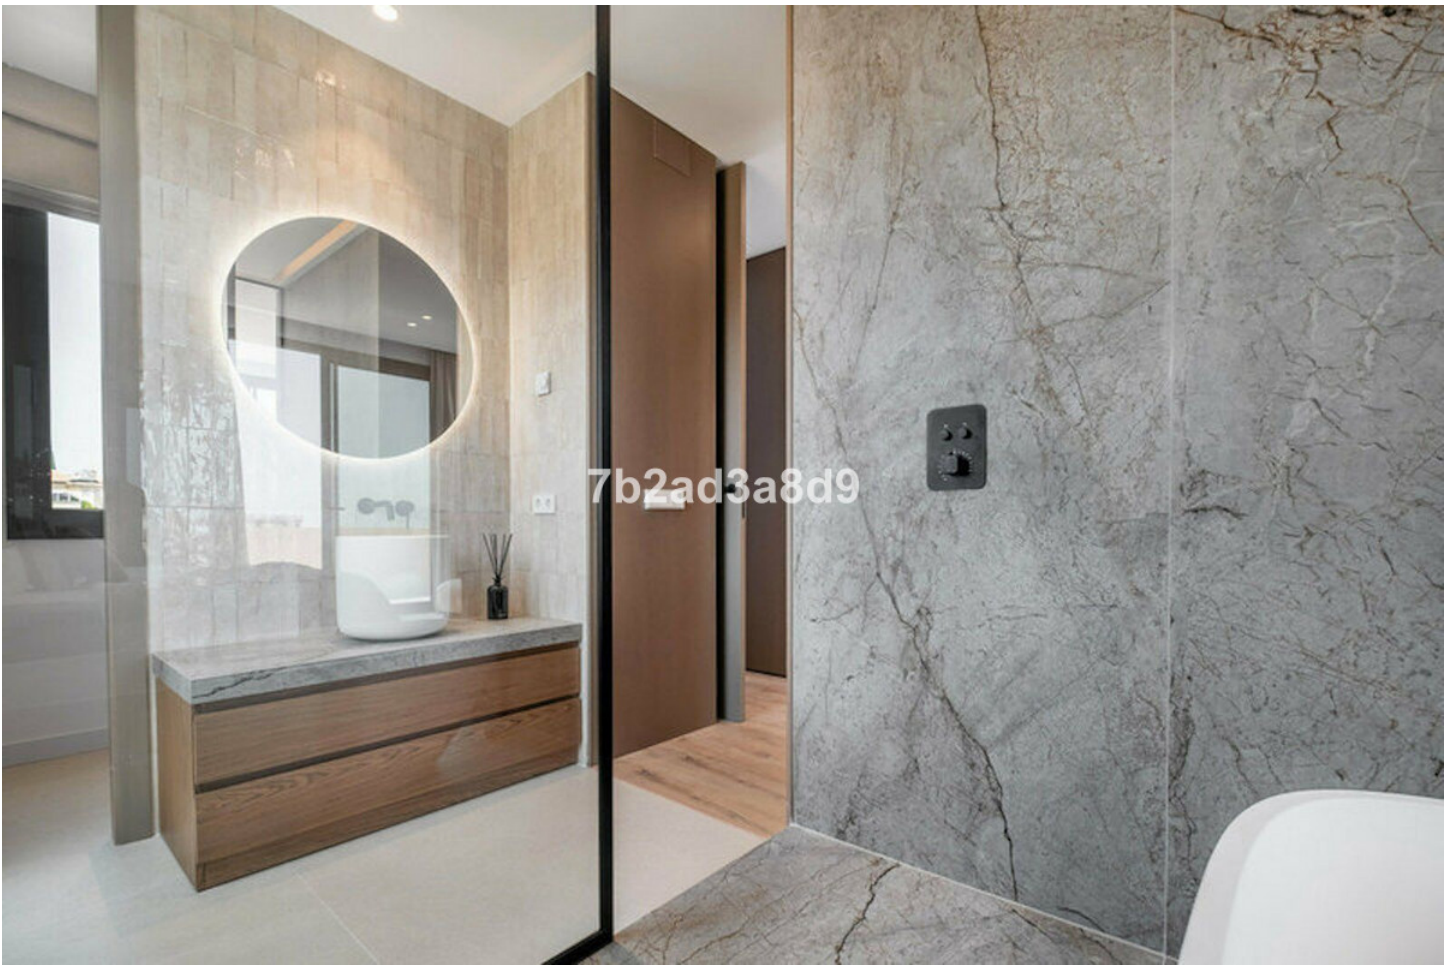

7b2ad3a8d9