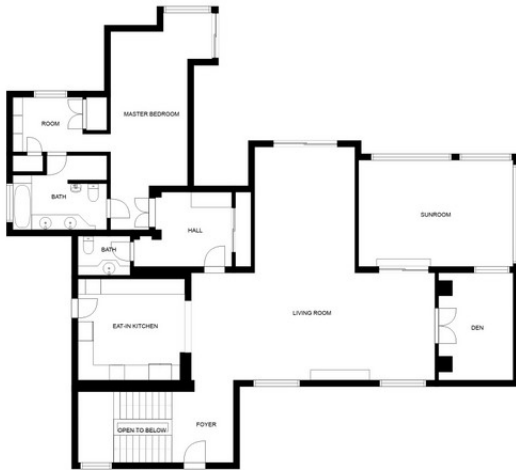

Ref.-ID: MIBGR4822858

Puerto Banús

Casa

4

4

416 m2

1000 m2

Situada cerca de la tranquila Playa Mistral, en un enclave apacible de elegantes villas y calles arboladas, esta villa recién reformada se encuentra a solo un corto trayecto en coche de Puerto Banús y Marbella. Esta espaciosa casa combina a la perfección el encanto de la arquitectura andaluza con el diseño y confort modernos. El interior presume de una exquisita mezcla de materiales, que incluye madera, mármol y ónix, todos realizados por una sofisticada decoración. La villa cuenta con una impresionante y amplia sala de estar, una cocina completamente equipada, un comedor en una luminosa sala acristalada, un estudio y un dormitorio principal con vestidor en el primer piso. El segundo piso alberga dos dormitorios adicionales, dos baños y acceso a una terraza y balcón. El sótano ofrece otro dormitorio con baño en suite, una gran sala versátil perfecta para un cine o dormitorio, y una lavandería. El espacio exterior es excepcionalmente privado, rodeado de exuberantes jardines y bañado por el sol, ideal para disfrutar del clima mediterráneo. Incluye una gran piscina climatizada, una ducha, una sauna finlandesa, un gimnasio y una amplia terraza cubierta con cómodos asientos al aire libre. La villa está segura con un portón y dispone de estacionamiento cubierto para 4-5 coches. ¡Disfruta de la vida contemporánea en esta prestigiosa ubicación en Puerto Banús!

Vistas

- ✓ Jardín
- ✓ Piscina

FLOOR 2

FLOOR 3

FLOOR 1

SIZES AND DIMENSIONS ARE APPROXIMATE, ACTUAL MAY VARY.