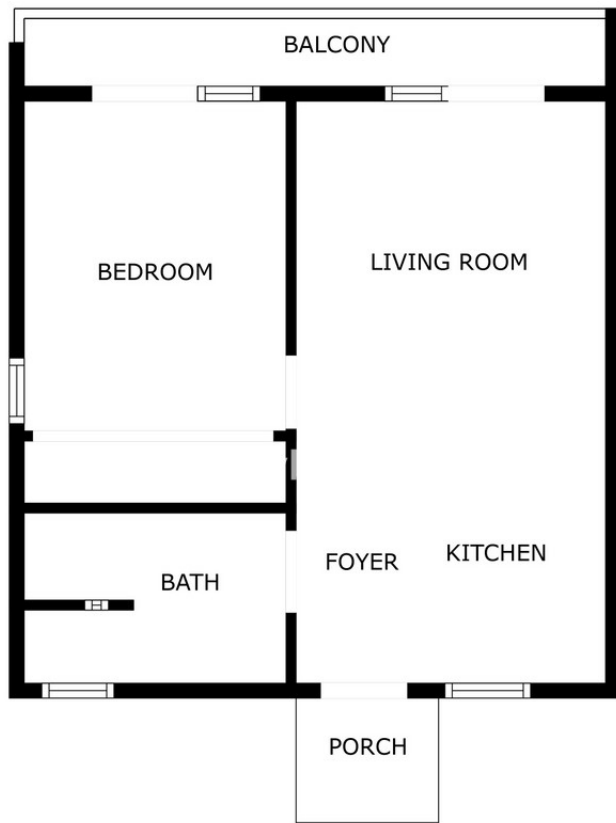

Ref.-ID: MIBGR4850455

Benalmadena Pueblo

Apartamento

Te presentamos este magnífico apartamento en perfectas condiciones en el encantador pueblo de Benalmádena Pueblo. El apartamento ofrece una excelente distribución, lo que hace que se sienta más amplio de lo que indican sus metros cuadrados. Al ser un piso de doble orientación, es luminoso y espacioso. Cuenta con una cocina abierta de estilo moderno que se abre a un amplio salón, además de un baño renovado y espacioso. El dormitorio es acogedor y tranquilo, y cada detalle ha sido cuidadosamente pensado, con un diseño interior elegante. La comunidad es cerrada y está muy bien cuidada, con dos impresionantes zonas de piscina desde las cuales se pueden disfrutar espectaculares vistas al mar. La ubicación es tranquila, pero con todos los servicios, como tiendas y restaurantes, a pocos pasos. Este apartamento es la elección perfecta si buscas una casa de calidad en una zona tranquila donde disfrutar del sol andaluz y las vistas al mar.

Posición

- ✓ Cerca de Tiendas
- ✓ Cerca de Ciudad
- ✓ Cerca de Colegios

Piscina

- ✓ Comunitaria

Vistas

- ✓ Montaña

Características

- ✓ Armarios Empotrados
- ✓ Cerca de Transporte
- ✓ Doble acristalamiento

SIZES ARE APPROXIMATE, ACTUAL MAY VARY.