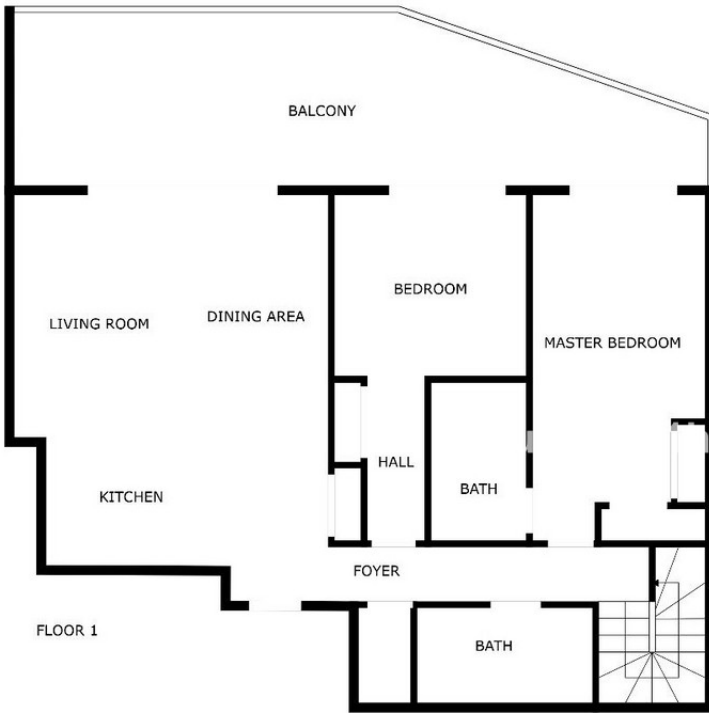

Ref.-ID: MIBGR4855246

Calanova Golf

Apartamento

2

2

144 m2

Reventa de ático dúplex a estrenar de 2 dormitorios y 2 baños en Ipanema, con vistas panorámicas a Calanova Golf, a las montañas, así como al Mar Mediterráneo. Con una superficie construida total de 144m² (86m² interior, 26m² de terraza principal, además de 32m² de solarium), este apartamento ofrece un amplio espacio para vivir y disfrutar. El ático ha sido construido con los más altos estándares de calidad y ofrece un interior de 86m², decorado con un estilo moderno y elegante, una terraza de 26m² con acceso desde el salón y los 2 dormitorios, además de una terraza de 32m² en la planta superior. La sala de estar es luminosa y espaciosa, con grandes ventanales que permiten la entrada de luz natural y ofrecen vistas impresionantes al campo de golf y al mar. La cocina está totalmente equipada con electrodomésticos de última generación. La propiedad también incluye 2 plazas de parking, lo que proporciona comodidad y seguridad para los propietarios. Los residentes pueden disfrutar de lujosas áreas comunes y comodidades como dos piscinas al aire libre, una piscina cubierta y un spa y gimnasio. Ipanema reinterpreta la exclusividad de la mejor arquitectura brasileña. Su característico diseño y sus espectaculares jardines elevan el concepto residencial a su máxima expresión. Con sus amplios jardines y su piscina con playa artificial, en Ipanema la naturaleza forma parte de tu hogar. Ipanema se encuentra en la Cala de Mijas, una de las poblaciones con más encanto de la Costa del Sol. Su ubicación estratégica le permite disfrutar de la tranquilidad de un maravilloso entorno natural al que se suman los servicios y el ocio de Marbella, Málaga, o Fuengirola.

Características

- ✓ Ascensor
- ✓ Armarios Empotrados
- ✓ Cerca de Transporte
- ✓ Terraza Privada
- ✓ Solario
- ✓ Gimnasio
- ✓ Doble acristalamiento

Muebles

- ✓ Amueblada

SIZES ARE APPROXIMATE, ACTUAL MAY VARY.