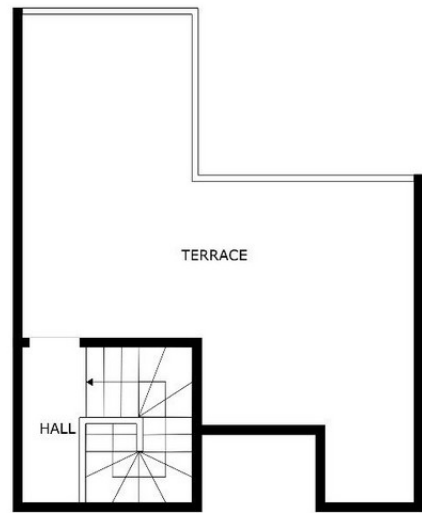

SIZES ARE APPROXIMATE, ACTUAL MAY VARY.