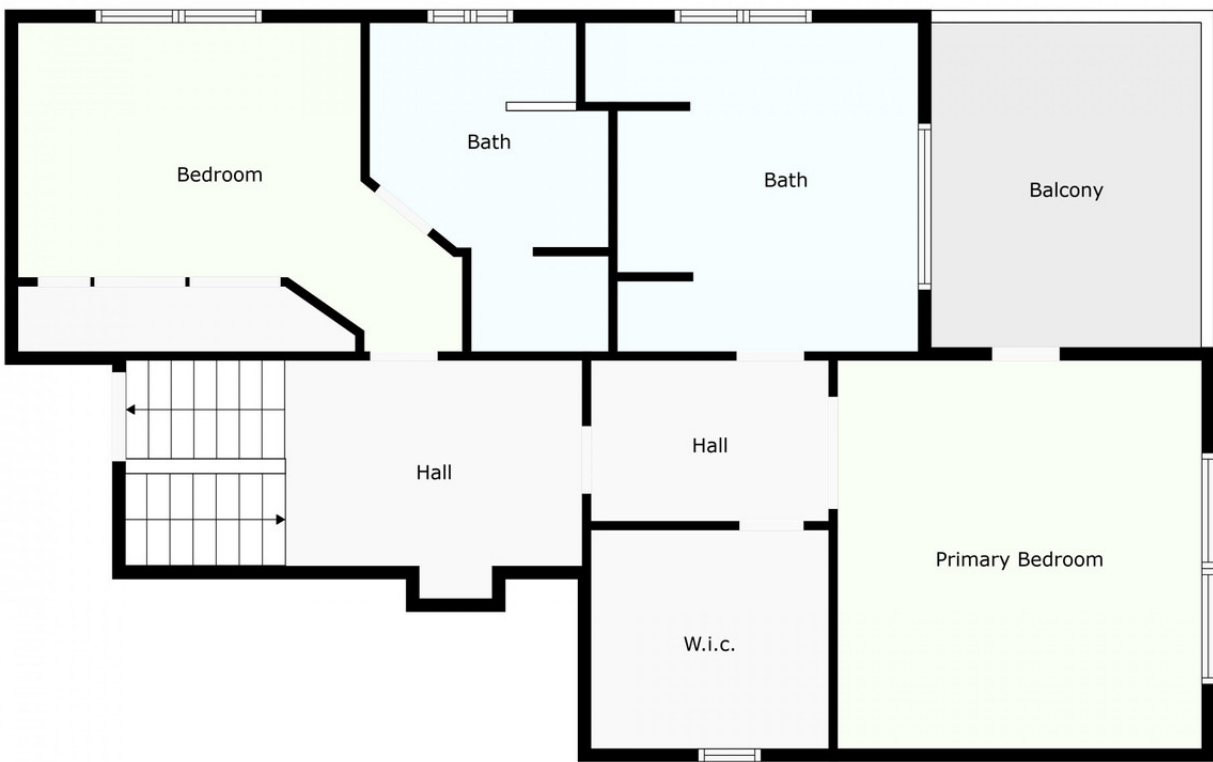

Ref.-ID: MIBGR4874473

Los Monteros

Casa

4

3.5

381 m2

799 m2

Ubicada en el prestigioso Los Monteros, a solo minutos a pie de la costa bañada por el sol, esta magnífica villa presenta una exquisita combinación de sofisticación, vistas panorámicas y proximidad a todas las comodidades. El jardín meticulosamente ajardinado alberga una impresionante piscina climatizada. La planta baja de la villa cuenta con una sala de estar-comedor con chimenea, una cocina independiente, un aseo de invitados y acceso a la piscina. Calefacción mediante radiadores de agua alimentados por gas, junto con un sistema de aire acondicionado. Primer Piso: 2 amplios dormitorios con un baño compartido. Segundo Piso: 1 dormitorio en suite + 1 enorme suite principal con un balcón de 20 m2 con vistas a la piscina y las montañas. Tercer Piso: Suba las escaleras a un nivel elevado que cuenta con una hermosa terraza de 30 m2 con amplio espacio para disfrutar de las vistas al mar y las montañas mientras disfruta de una bebida. Entre Pisos -1: Estacionamiento para 2 autos, una bodega y lavandería. Piso -1: Sala de sauna.

- ✓ Opcionales

**Aparcamiento**

- ✓ Privado

For Illustrative Purpose Only. May Not Be Perfectly To Scale.

For Illustrative Purpose Only. May Not Be Perfectly To Scale.

For Illustrative Purpose Only. May Not Be Perfectly To Scale.

For Illustrative Purpose Only. May Not Be Perfectly To Scale.

For Illustrative Purpose Only. May Not Be Perfectly To Scale.