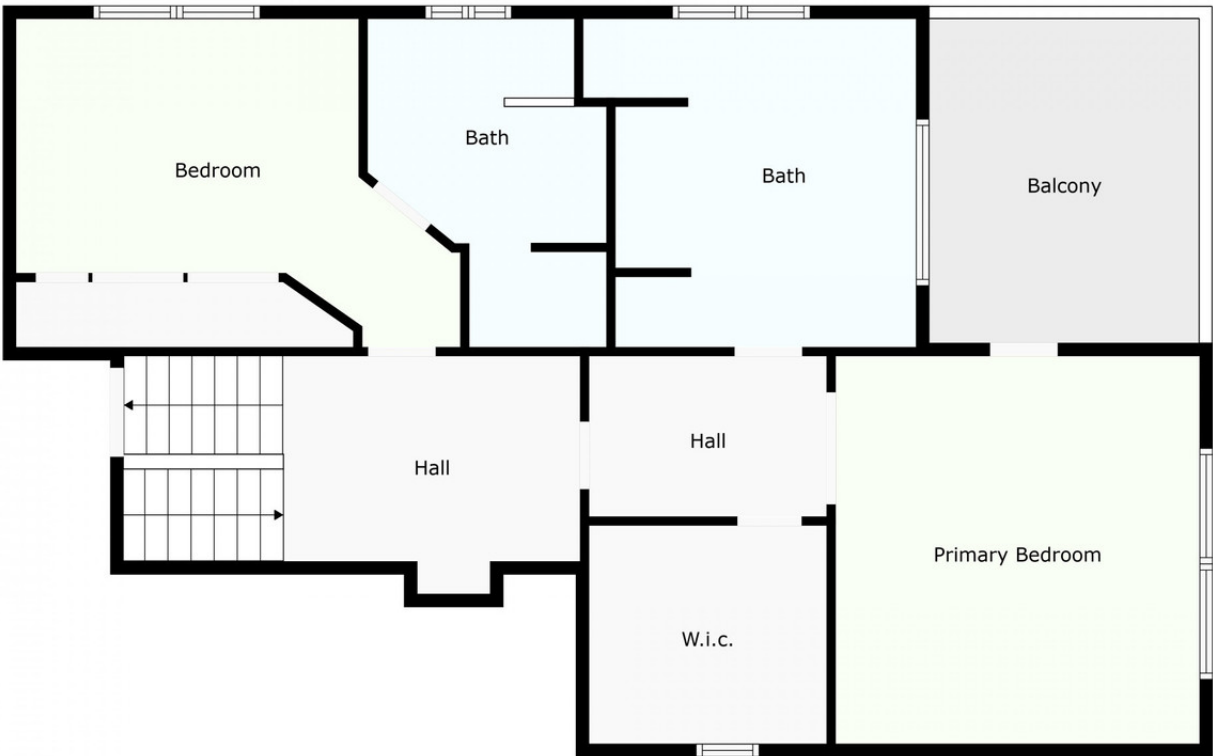

Ref.-ID: MIBGR4874473

Los Monteros

Casa

4

3.5

381 m2

799 m2

Ubicada en el prestigioso Los Monteros, a solo minutos a pie de la costa bañada por el sol, esta magnífica villa presenta una exquisita combinación de sofisticación, vistas panorámicas y proximidad a todas las comodidades. El jardín meticulosamente ajardinado alberga una impresionante piscina climatizada. La planta baja de la villa cuenta con una sala de estar-comedor con chimenea, una cocina independiente, un aseo de invitados y acceso a la piscina. Calefacción mediante radiadores de agua alimentados por gas, junto con un sistema de aire acondicionado. Primer Piso: 2 amplios dormitorios con un baño compartido. Segundo Piso: 1 dormitorio en suite + 1 enorme suite principal con un balcón de 20 m2 con vistas a la piscina y las montañas. Tercer Piso: Suba las escaleras a un nivel elevado que cuenta con una hermosa terraza de 30 m2 con amplio espacio para disfrutar de las vistas al mar y las montañas mientras disfruta de una bebida. Entre Pisos -1: Estacionamiento para 2 autos, una bodega y lavandería. Piso -1: Sala de sauna.

For Illustrative Purpose Only. May Not Be Perfectly To Scale.

For Illustrative Purpose Only. May Not Be Perfectly To Scale.

For Illustrative Purpose Only. May Not Be Perfectly To Scale.

For Illustrative Purpose Only. May Not Be Perfectly To Scale.

For Illustrative Purpose Only. May Not Be Perfectly To Scale.