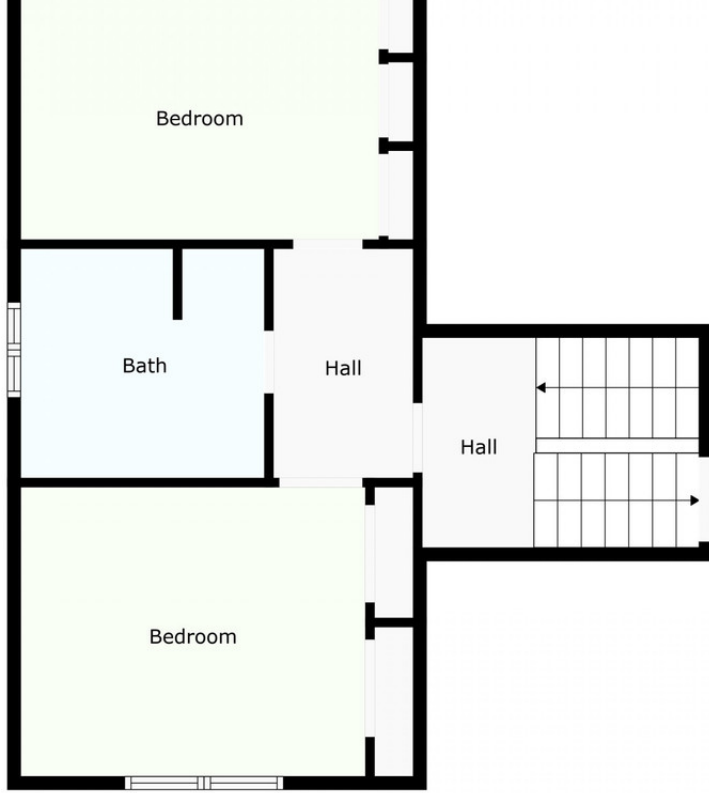

Ref.-ID: MIBGR4874473

Los Monteros

Casa

4

3.5

381 m2

799 m2

Ubicada en el prestigioso Los Monteros, a solo minutos a pie de la costa bañada por el sol, esta magnífica villa presenta una exquisita combinación de sofisticación, vistas panorámicas y proximidad a todas las comodidades. El jardín meticulosamente ajardinado alberga una impresionante piscina climatizada. La planta baja de la villa cuenta con una sala de estar-comedor con chimenea, una cocina independiente, un aseo de invitados y acceso a la piscina. Calefacción mediante radiadores de agua alimentados por gas, junto con un sistema de aire acondicionado. Primer Piso: 2 amplios dormitorios con un baño compartido. Segundo Piso: 1 dormitorio en suite + 1 enorme suite principal con un balcón de 20 m2 con vistas a la piscina y las montañas. Tercer Piso: Suba las escaleras a un nivel elevado que cuenta con una hermosa terraza de 30 m2 con amplio espacio para disfrutar de las vistas al mar y las montañas mientras disfruta de una bebida. Entre Pisos -1: Estacionamiento para 2 autos, una bodega y lavandería. Piso -1: Sala de sauna.

- ✓ Opcionales

**Aparcamiento**

- ✓ Privado

For Illustrative Purpose Only. May Not Be Perfectly To Scale.

For Illustrative Purpose Only. May Not Be Perfectly To Scale.

For Illustrative Purpose Only. May Not Be Perfectly To Scale.

For Illustrative Purpose Only. May Not Be Perfectly To Scale.

For Illustrative Purpose Only. May Not Be Perfectly To Scale.