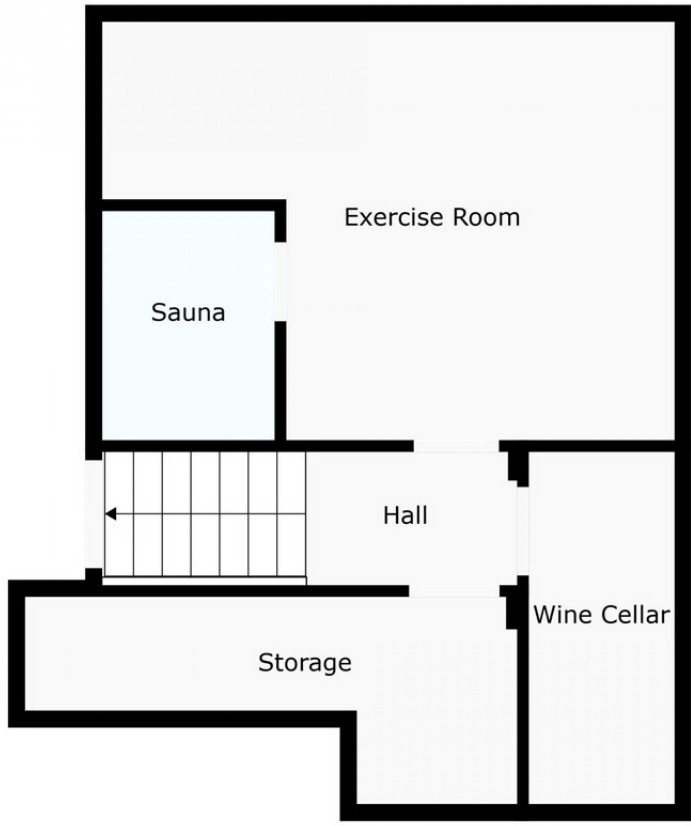

Ref.-ID: MIBGR4874473

Los Monteros

Casa

4

3.5

381 m2

799 m2

Ubicada en el prestigioso Los Monteros, a solo minutos a pie de la costa bañada por el sol, esta magnífica villa presenta una exquisita combinación de sofisticación, vistas panorámicas y proximidad a todas las comodidades. El jardín meticulosamente ajardinado alberga una impresionante piscina climatizada. La planta baja de la villa cuenta con una sala de estar-comedor con chimenea, una cocina independiente, un aseo de invitados y acceso a la piscina. Calefacción mediante radiadores de agua alimentados por gas, junto con un sistema de aire acondicionado. Primer Piso: 2 amplios dormitorios con un baño compartido. Segundo Piso: 1 dormitorio en suite + 1 enorme suite principal con un balcón de 20 m2 con vistas a la piscina y las montañas. Tercer Piso: Suba las escaleras a un nivel elevado que cuenta con una hermosa terraza de 30 m2 con amplio espacio para disfrutar de las vistas al mar y las montañas mientras disfruta de una bebida. Entre Pisos -1: Estacionamiento para 2 autos, una bodega y lavandería. Piso -1: Sala de sauna.

For Illustrative Purpose Only. May Not Be Perfectly To Scale.

For Illustrative Purpose Only. May Not Be Perfectly To Scale.

For Illustrative Purpose Only. May Not Be Perfectly To Scale.

For Illustrative Purpose Only. May Not Be Perfectly To Scale.

For Illustrative Purpose Only. May Not Be Perfectly To Scale.