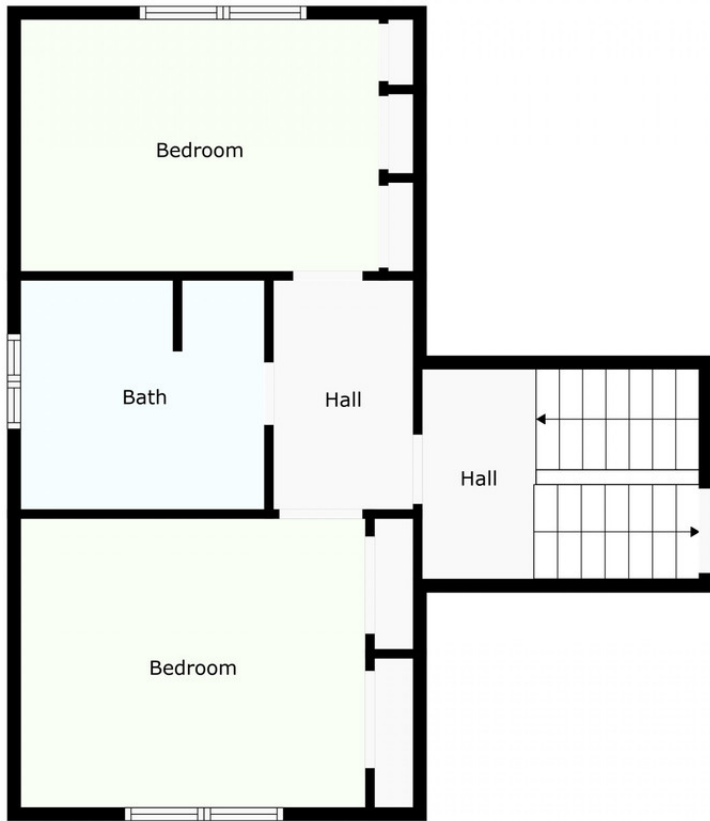

Ref.-ID: MIBGR4874473

Los Monteros

Casa

4

3.5

381 m2

799 m2

Ubicada en el prestigioso Los Monteros, a solo minutos a pie de la costa bañada por el sol, esta magnífica villa presenta una exquisita combinación de sofisticación, vistas panorámicas y proximidad a todas las comodidades. El jardín meticulosamente ajardinado alberga una impresionante piscina climatizada. La planta baja de la villa cuenta con una sala de estar-comedor con chimenea, una cocina independiente, un aseo de invitados y acceso a la piscina. Calefacción mediante radiadores de agua alimentados por gas, junto con un sistema de aire acondicionado. Primer Piso: 2 amplios dormitorios con un baño compartido. Segundo Piso: 1 dormitorio en suite + 1 enorme suite principal con un balcón de 20 m2 con vistas a la piscina y las montañas. Tercer Piso: Suba las escaleras a un nivel elevado que cuenta con una hermosa terraza de 30 m2 con amplio espacio para disfrutar de las vistas al mar y las montañas mientras disfruta de una bebida. Entre Pisos -1: Estacionamiento para 2 autos, una bodega y lavandería. Piso -1: Sala de sauna.

For Illustrative Purpose Only. May Not Be Perfectly To Scale.

For Illustrative Purpose Only. May Not Be Perfectly To Scale.

For Illustrative Purpose Only. May Not Be Perfectly To Scale.

For Illustrative Purpose Only. May Not Be Perfectly To Scale.

For Illustrative Purpose Only. May Not Be Perfectly To Scale.