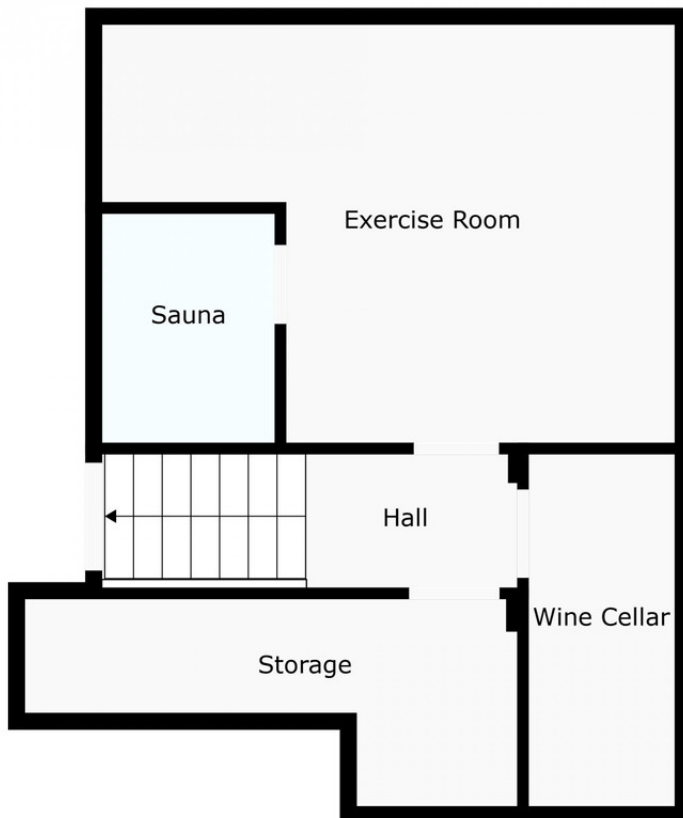

Ref.-ID: MIBGR4874473

Los Monteros

Casa

4

3.5

381 m2

799 m2

Ubicada en el prestigioso Los Monteros, a solo minutos a pie de la costa bañada por el sol, esta magnífica villa presenta una exquisita combinación de sofisticación, vistas panorámicas y proximidad a todas las comodidades. El jardín meticulosamente ajardinado alberga una impresionante piscina climatizada. La planta baja de la villa cuenta con una sala de estar-comedor con chimenea, una cocina independiente, un aseo de invitados y acceso a la piscina. Calefacción mediante radiadores de agua alimentados por gas, junto con un sistema de aire acondicionado. Primer Piso: 2 amplios dormitorios con un baño compartido. Segundo Piso: 1 dormitorio en suite + 1 enorme suite principal con un balcón de 20 m2 con vistas a la piscina y las montañas. Tercer Piso: Suba las escaleras a un nivel elevado que cuenta con una hermosa terraza de 30 m2 con amplio espacio para disfrutar de las vistas al mar y las montañas mientras disfruta de una bebida. Entre Pisos -1: Estacionamiento para 2 autos, una bodega y lavandería. Piso -1: Sala de sauna.

- ✓ Opcionales

**Aparcamiento**

- ✓ Privado

For Illustrative Purpose Only. May Not Be Perfectly To Scale.

For Illustrative Purpose Only. May Not Be Perfectly To Scale.

For Illustrative Purpose Only. May Not Be Perfectly To Scale.

For Illustrative Purpose Only. May Not Be Perfectly To Scale.

For Illustrative Purpose Only. May Not Be Perfectly To Scale.