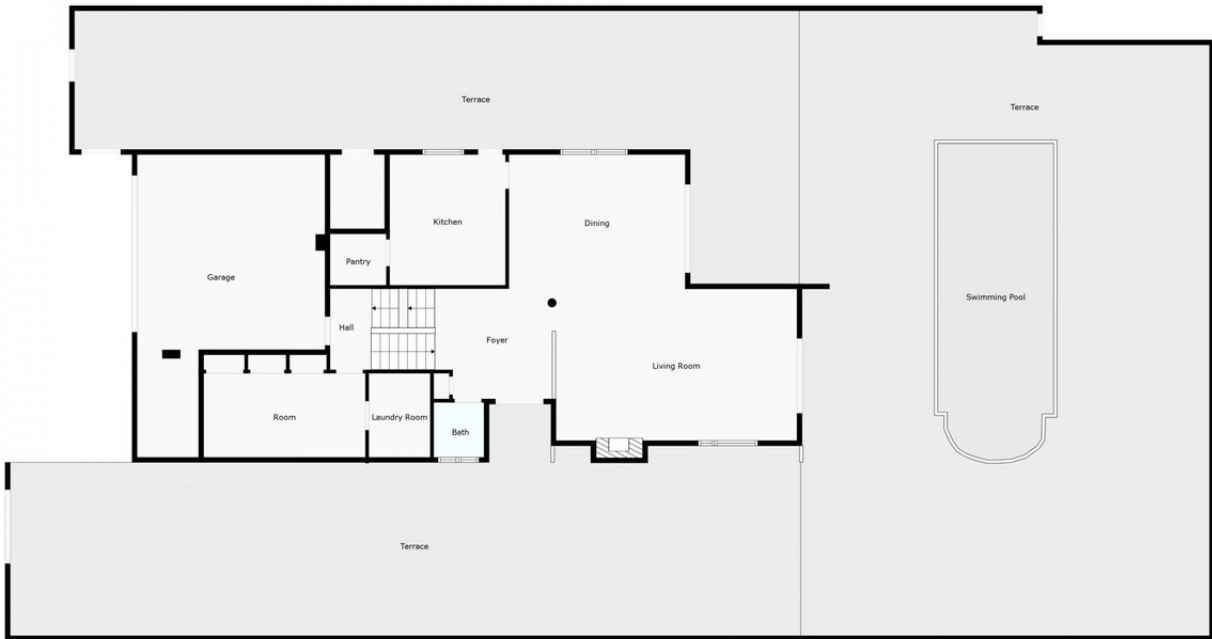

Ref.-ID: MIBGR4874473

Los Monteros

Casa

4

3.5

381 m2

799 m2

Ubicada en el prestigioso Los Monteros, a solo minutos a pie de la costa bañada por el sol, esta magnífica villa presenta una exquisita combinación de sofisticación, vistas panorámicas y proximidad a todas las comodidades. El jardín meticulosamente ajardinado alberga una impresionante piscina climatizada. La planta baja de la villa cuenta con una sala de estar-comedor con chimenea, una cocina independiente, un aseo de invitados y acceso a la piscina. Calefacción mediante radiadores de agua alimentados por gas, junto con un sistema de aire acondicionado. Primer Piso: 2 amplios dormitorios con un baño compartido. Segundo Piso: 1 dormitorio en suite + 1 enorme suite principal con un balcón de 20 m2 con vistas a la piscina y las montañas. Tercer Piso: Suba las escaleras a un nivel elevado que cuenta con una hermosa terraza de 30 m2 con amplio espacio para disfrutar de las vistas al mar y las montañas mientras disfruta de una bebida. Entre Pisos -1: Estacionamiento para 2 autos, una bodega y lavandería. Piso -1: Sala de sauna.

- ✓ Opcionales

**Aparcamiento**

- ✓ Privado

For Illustrative Purpose Only. May Not Be Perfectly To Scale.

For Illustrative Purpose Only. May Not Be Perfectly To Scale.

For Illustrative Purpose Only. May Not Be Perfectly To Scale.

For Illustrative Purpose Only. May Not Be Perfectly To Scale.

For Illustrative Purpose Only. May Not Be Perfectly To Scale.