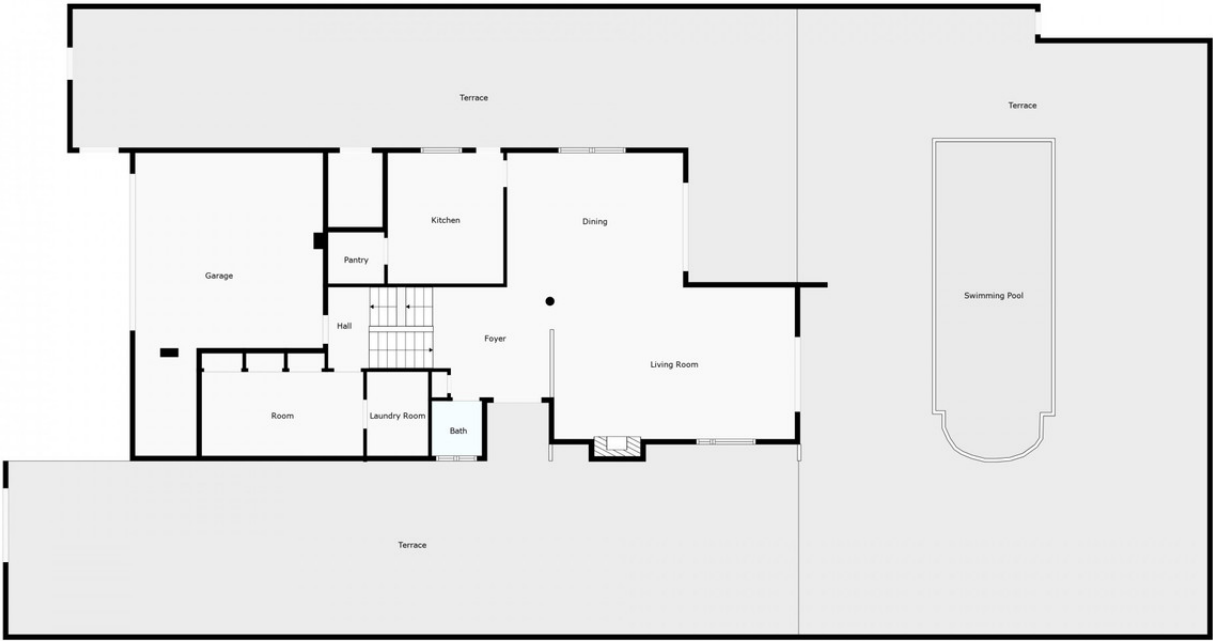

Ref.-ID: MIBGR4874473

Los Monteros

Casa

4

3.5

381 m2

799 m2

Ubicada en el prestigioso Los Monteros, a solo minutos a pie de la costa bañada por el sol, esta magnífica villa presenta una exquisita combinación de sofisticación, vistas panorámicas y proximidad a todas las comodidades. El jardín meticulosamente ajardinado alberga una impresionante piscina climatizada. La planta baja de la villa cuenta con una sala de estar-comedor con chimenea, una cocina independiente, un aseo de invitados y acceso a la piscina. Calefacción mediante radiadores de agua alimentados por gas, junto con un sistema de aire acondicionado. Primer Piso: 2 amplios dormitorios con un baño compartido. Segundo Piso: 1 dormitorio en suite + 1 enorme suite principal con un balcón de 20 m2 con vistas a la piscina y las montañas. Tercer Piso: Suba las escaleras a un nivel elevado que cuenta con una hermosa terraza de 30 m2 con amplio espacio para disfrutar de las vistas al mar y las montañas mientras disfruta de una bebida. Entre Pisos -1: Estacionamiento para 2 autos, una bodega y lavandería. Piso -1: Sala de sauna.

For Illustrative Purpose Only. May Not Be Perfectly To Scale.

For Illustrative Purpose Only. May Not Be Perfectly To Scale.

For Illustrative Purpose Only. May Not Be Perfectly To Scale.

For Illustrative Purpose Only. May Not Be Perfectly To Scale.

For Illustrative Purpose Only. May Not Be Perfectly To Scale.