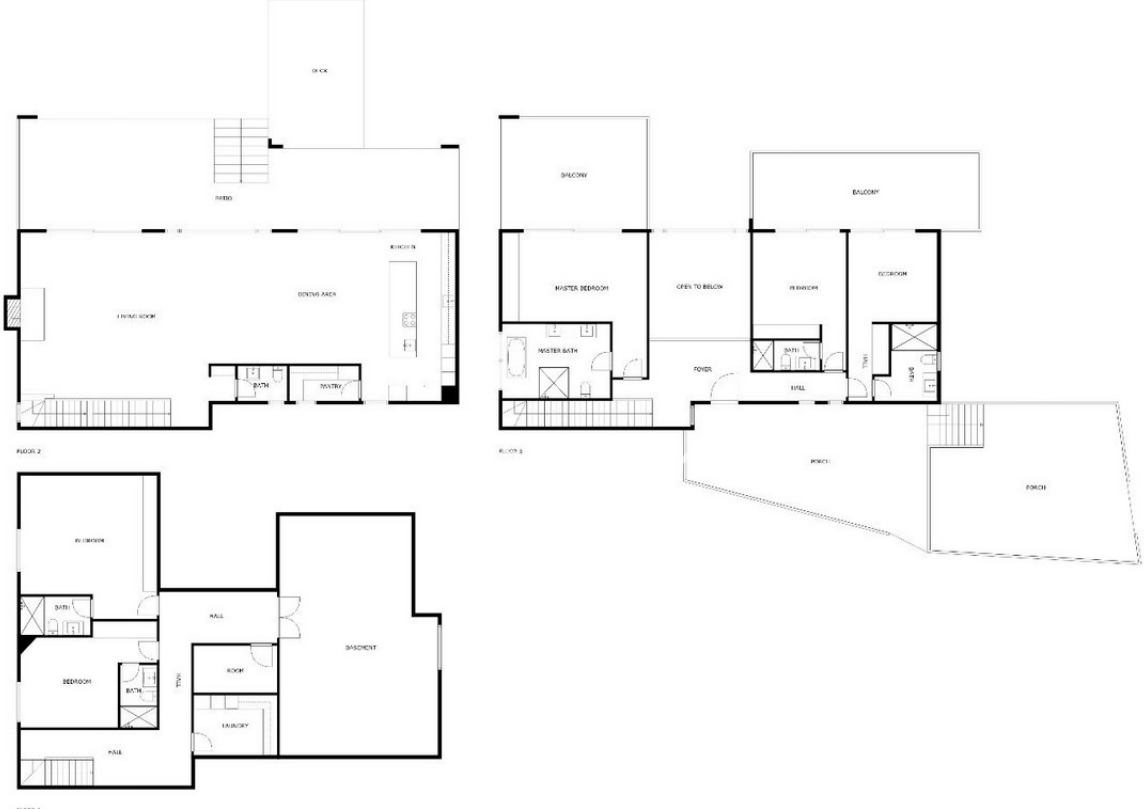

Ref.-ID: MIBGR4889098

Benahavís

Casa

5

5

685 m2

1459 m2

Elegante villa ubicada en la urbanización Capanes Sur, en La Alquería, Benahavis, a poca distancia en coche de todos los servicios, escuelas, campos de golf, restaurantes y el icónico Puerto Banús. Marbella también es de fácil acceso, cerca de algunas de las mejores playas de la zona. También se puede llegar fácilmente al pintoresco pueblo de Benahavis con sus famosos restaurantes. Una propiedad de estilo contemporáneo construida con altos estándares, con una buena distribución en tres niveles y amplios ventanales de piso a techo con mucha luz y vistas panorámicas. Hay un amplio salón comedor con chimenea y impresionantes vistas al mar y una ventana que se extiende sobre dos plantas. La impresionante e icónica montaña de La Concha también se puede ver desde partes de la villa. Con una cocina totalmente equipada y bien diseñada y puertas de terraza que dan al exterior. Una escalera suspendida conecta todos los niveles, hay tres dormitorios con baño en el primer nivel con vistas impresionantes. El nivel más bajo tiene dos dormitorios, un lavadero y varias otras habitaciones con mucho potencial. La piscina infinita se encuentra entre un jardín privado bien cuidado con mucho espacio para entretenimiento al aire libre. Esta villa distintiva, espaciosa y moderna perfectamente terminada sería el hogar perfecto; llame ahora para verla.

Características

- ✓ Terraza Cubierta
- ✓ Armarios Empotrados
- ✓ Cerca de Transporte
- ✓ Terraza Privada
- ✓ Trastero
- ✓ Lavadero
- ✓ Baño En-Suite
- ✓ Doble acristalamiento
- ✓ Sótano

Seguridad

- ✓ Persianas Eléctricas
- ✓ Alarma

SIZES ARE APPROXIMATE, ACTUAL MAY VARY.