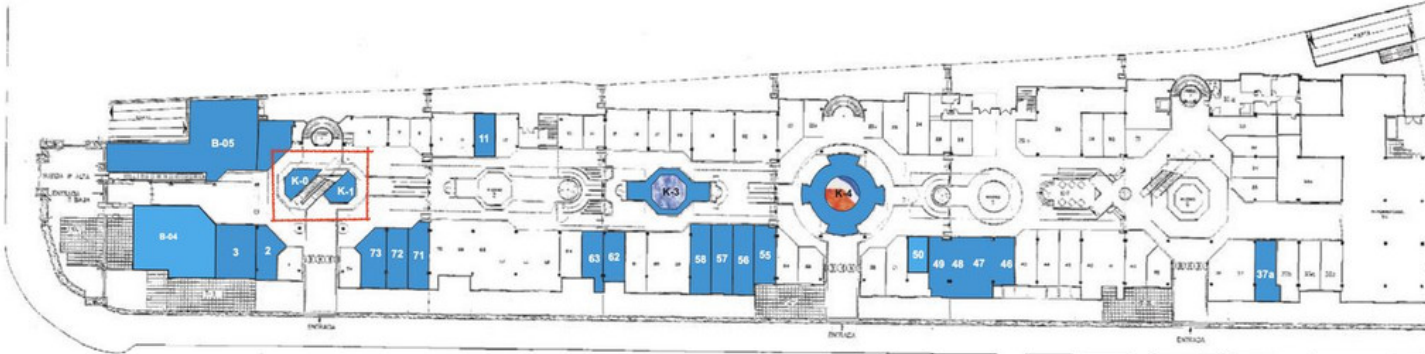

Ref.-ID: MIBGR2558342

Puerto Banús

Comercial

 **47 m2**

Oficina, Puerto Banús, Costa del Sol. Construidos 47 m². Posición : Cerca de Puerto, Cerca del Mar. Estado : Buen.
Servicios Públicos : Electricidad. Categoría : Ganga, Inversion.

PLANTA ALTA

PLANTA BAJA

PLANTA ALTA