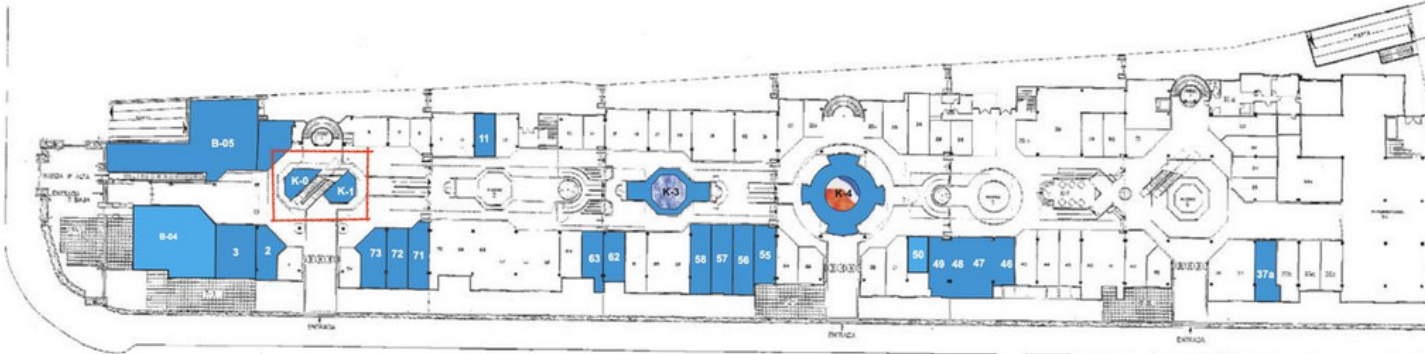

Ref.-ID: MIBGR2558342

Puerto Banús

Comercial

 47 m2

Oficina, Puerto Banús, Costa del Sol. Construidos 47 m². Posición : Cerca de Puerto, Cerca del Mar. Estado : Buen.
Servicios Públicos : Electricidad. Categoría : Ganga, Inversion.

PLANTA ALTA

PLANTA BAJA

PLANTA ALTA