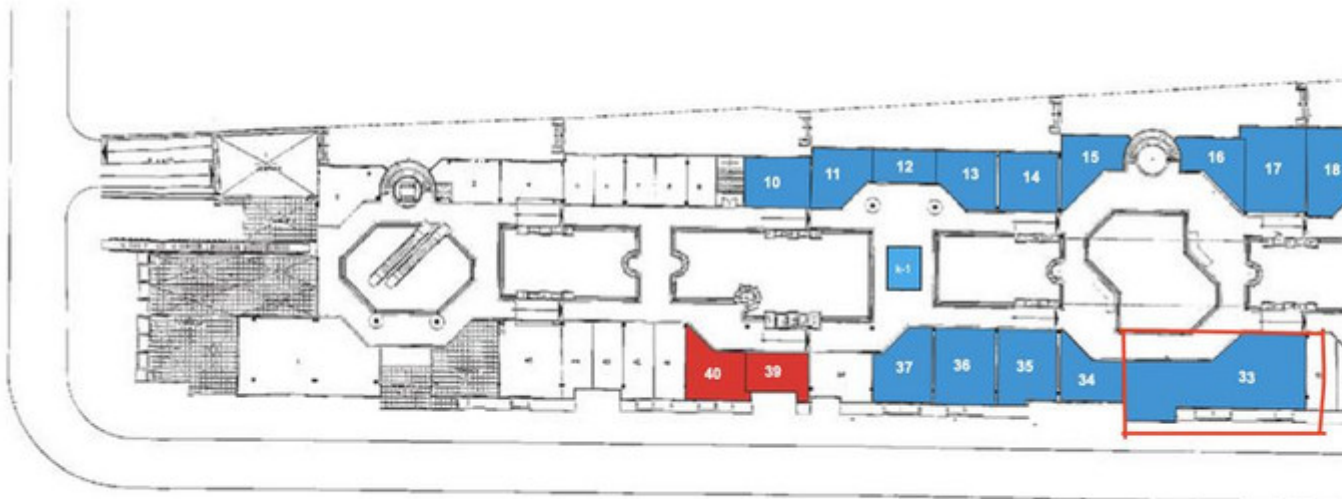

Ref.-ID: MIBGR4333858

Puerto Banús

Comercial

2

156 m2

ristamar es un centro comercial compuesto por 114 locales comerciales en el corazón de Puerto Banús, tres niveles con estacionamiento subterráneo para sus clientes en la planta baja restaurantes, comercios y servicios, farmacia en la esquina norte un gimnasio, y en el segundo piso oficinas

Climatización

- ✓ Aire Acondicionado

Características

- ✓ Terraza Cubierta
- ✓ Ascensor

PLANTA ALTA

PLANTA RAJA

PLANTA ALTA

PLANTA BAJA