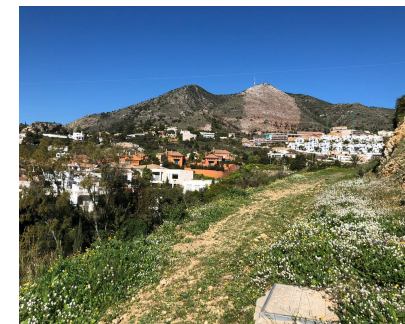

## Продажа - Участок - Benalmadena Pueblo 3.800.000€

Ref.-ID: MIBGR3600209

Benalmadena Pueblo

Участок

31290 m2

Huge plot of 31.290m2 close to the budist temple of benalmadena pueblo. With possibility to buy in three parts of 10.000m2, 10.000m2 and 11.290m2 Rustic plot, Benalmadena Pueblo, Costa del Sol. Garden/Plot 32500 m2;. Setting : Village, Close To Shops, Close To Sea, Close To Town, Close To Schools. Orientation : North, East, South, West. Views : Sea, Mountain, Beach, Country, Panoramic. Features : Fiber Optic. Category : Investment, Resale.

### Расположение

- ✓ Деревня
- ✓ Рядом с магазинами
- ✓ Рядом с городом
- ✓ Близко к школам

### ВИД

- ✓ Море
- ✓ Горы
- ✓ пляж
- ✓ Сельская местность
- ✓ Панорамный