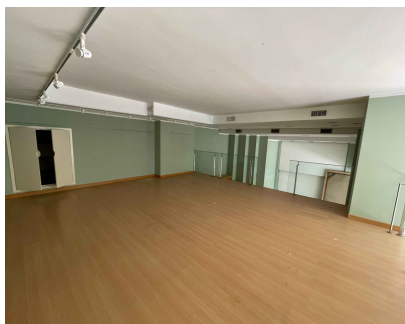

Продажа - Коммерческая - Puerto Banús

1.990.000€

Ref.-ID: MIBGR4105132

Puerto Banús

Коммерческая

5

436 m2

Коммерческие объекты на продажу в Пуэрто Банус, Марбелья с с ориентацией восток. Что касается собственности размеры, он имеет 284 м² встроенный. Имеет следующие возможности общественный транспорт рядом, кондиционирование, мраморные полы, гостевой туалет, вид на улицу, немеблированный, хорошее состояние, рядом с магазинами, близко к порту и office room.