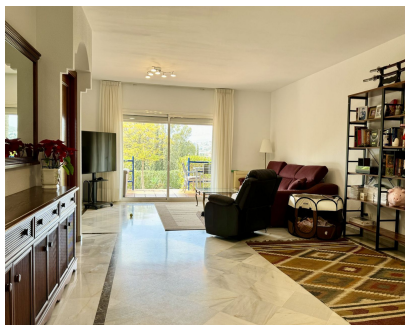

Продажа - Дом - Atalaya
480.000€

Ref.-ID: MIBGR4243546

Atalaya

Дом

Коммунальные: 3,000 EUR / год

3

2

225 m2

Большой просторный таунхаус с большим потенциалом. В престижном районе Монте Биариц рядом с известным Atalaya golf club. Дом находится в закрытой и безопасной урбанизации с зелеными зонами, садами и бассейном. На нижнем этаже дома находится полностью оборудованная кухня, а также большая гостиная-столовая с открытым камином и выходом на террасу с панорамными видами. На втором этаже находятся три большие спальни со встроенными шкафами и две ванные комнаты. В доме есть большой цокольный этаж площадью 64 квадратных метров, который можно переоборудовать под домашний кинотеатр, тренажерный зал с сауной или гостевые апартаменты с независимым входом. Идеально подходит для инвесторов. Комунидад в год ~ 2600€ Муниципальный налог ~ 1000 евро Вывоз мусора ~ 150 евро