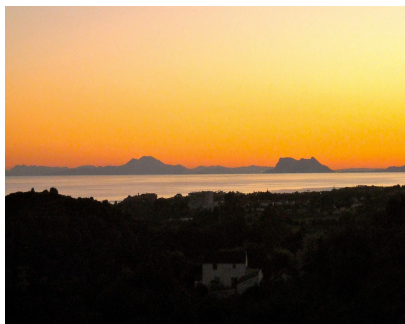

Продажа - Участок - New Golden Mile
1.950.000€

Ref.-ID: MIBGR4258579

New Golden Mile

Участок

1000 m2

4553 m2

БОЛЬШОЙ ЗЕМЕЛЬНЫЙ УЧАСТОК ДЛЯ РОСКОШНОЙ ВИЛЛЫ Двойной участок: 4 553 кв.м Максимальная площадь строительства: 1 000 кв.м плюс подвалы и веранды
Большой возвышенный участок с непрерывным панорамным видом на юго-западе на Гибралтар и Марокко и горы. Рядом с пляжем (2 км), отличными ресторанами, супермаркетами, больницей, школами и т.д. Ла Панера на Новой Золотой Миле между Сан-Педро и Эстепоной - красивый и спокойный район, всего в 10-12 минутах от Пуэрто-Бануса. Высококачественная застройка с роскошными виллами. Все коммунальные услуги уже установлены.

Расположение

- ✓ Рядом с гольф-полем
- ✓ Рядом с морем
- ✓ Рядом с городом
- ✓ Близко к школам
- ✓ Рядом с лесом
- ✓ Урбанизация

Категория

- ✓ Инвестиции
- ✓ Элитная
- ✓ С разрешением на строительство
- ✓ Современного

ОРИЕНТАЦИЯ

- ✓ Юго-запад

Состояние

- ✓ Отличное

ВИД

- ✓ Море
- ✓ Горы
- ✓ Сельская местность
- ✓ Панорамный

Особенности

- ✓ Оптическое волокно