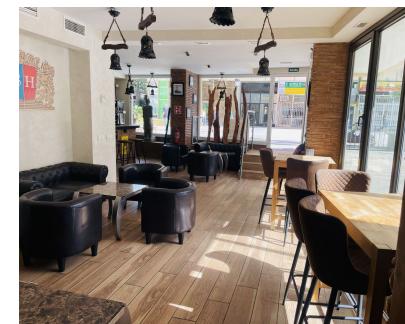

Продажа - Коммерческая - Marbella
468.000€

Ref.-ID: MIBGR4360681

Marbella

Коммерческая

Коммунальные: 312 EUR / год

Мусор: 196 EUR / год

2

95 m2

Pravo sobstvennosti Kommercheskoye pomeshcheniye pod bar/kafe/restoran/ofisy ili drugoye. Prevoskhodnoye kommercheskoye pomeshcheniye na zhelannoy Avenida-del'-Mar v Marbel'ye, raspolozhennoye v samom tsentre goroda, v neskol'kikh shagakh ot plyazha i porta Marbel'i. Eto zdaniye ploshchad'yu 95 m2, v nastoyashcheye vremya pereoborudovannoye pod bar/kafe, mozhnet pokhvatat'sya polnost'yu oborudovannym barom, stil'noy mebel'yu i gotovoy k ispol'zovaniyu bytovoy tekhniko. Naslazhdaytes' ozhivlennoy atmosferoy peshekhodnoy ulitsy, okruzhennoy restoranami, kafe, ofisami i magazinami. Nedavniy remont vklyuchayet zvukoizolyatsiyu, spetsial'nyye okna i sovremennoye oborudovaniye, sozdayushcheye privlekatel'noye prostranstvo dlya vashogo biznesa. Blagodarya vozmozhnosti rasshireniya do prostornoy otkrytoy terrasy, vmeshchayushchey do 10 stolov, eto ideal'naya vozmozhnost' dlya protsvetayushchego predpriyatiya v otlichnom meste. Vospol'zuytes' vozmozhnost'yu podklyucheniya sveta moshchnost'yu 15 kVt, nadezhnoy sistemoj ventilyatsii i konditsionirovaniya vozdukh, a takzhe dvumya tualetami (odin iz kotorykh prispособlen dlya dostupa invalidov). Obespech'te sebe mesto v etom ideal'nom meste s intensivnym peshekhodnym dvizheniyem, blizost'yu k portu Marbel'i i legkim dostupom k bol'shoj chastnoy podzemnoy parkovke. Ne upustite shans stat' vladel'tsem biznesa pod klyuch ili rassmotrite vozmozhnost' priobreteniya sushchestvuyushchey kompanii SL bez aktivov. Rasshir'te svoye prisutstviye v etom strategicheskom i ozhivlenom regione.