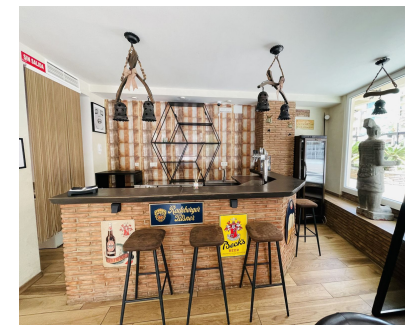

Продажа - Коммерческая - Marbella 550.000€

Ref.-ID: MIBGR4360681

Marbella

Коммерческая

Коммунальные: 312 EUR / год

Мусор: 196 EUR / год

2

95 m2

Pravo sobstvennosti Kommercheskoye pomeshcheniye pod bar/kafe/restoran/ofisy ili drugoye. Prevoskhodnoye kommercheskoye pomeshcheniye na zhelannoy Avenida-del'-Mar v Marbel'ye, raspolozhennoye v samom tsentre goroda, v neskol'kikh shagakh ot plyazha i porta Marbel'i. Eto zdaniye ploshchad'yu 95 m2, v nastoyashcheye vremya pereoborudovannoye pod bar/kafe, mozhет pokhvatat'sya polnost'yu oborudovannym barom, stil'noy mebel'yu i gotovoy k ispol'zovaniyu bytovoy tekhnikoй. Naslazhdaytes' ozhivlennoy atmosferoy peshekhodnoy ulitsy, okruzhennoy restoranami, kafe, ofisami i magazinami. Nedavniy remont vklyuchayet zvukoizolyatsiyu, spetsial'nyye okna i sovremennoye oborudovaniye, sozdayushcheye privlekatel'noye prostranstvo dlya vashego biznesa. Blagodarya vozmozhnosti rasshireniya do prostornoy otkrytoy terrasy, vmeshchayushchey do 10 stolov, eto ideal'naya vozmozhnost' dlya protsvetayushchego predpriyatiya v otlichnom meste. Vospol'zuytes' vozmozhnost'yu podklyucheniya sveta moshchnost'yu 15 kVt, nadezhnoy sistemoй ventilyatsii i konditsionirovaniya vozdukhа, a takzhe dvumya tualetami (odin iz kotorykh prispособlen dlya dostupa invalidov). Obespech'te sebe mesto v etom ideal'nom meste s intensivnym peshekhodnym dvizheniyem, blizost'yu k portu Marbel'i i legkim dostupom k bol'shoй chastnoy podzemnoy parkovke. Ne upustite shans stat' vladel'tsem biznesa pod klyuch ili rassmotrite vozmozhnost' priobreteniya sushchestvuyushchey kompanii SL bez aktivov. Rasshir'te svoye prisutstviye v etom strategicheskom i ozhivlennom regione.