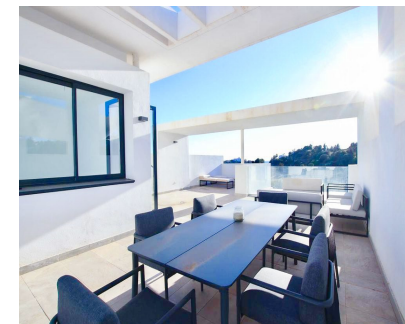

**Продажа - Апартамент - Benahavís**  
**850.000€**

**Ref.-ID: MIBGR4579762**

**Benahavís**

**Апартамент**

Погрузитесь в эпитом роскоши с нашим последним предложением - двухуровневый пентхаус на продажу в эксклюзивной урбанизации Atalaya Hills, Бенахавис. Эта роскошная резиденция с 120 м2 тщательно разработанных интерьеров и просторной террасой в 125 м2 создает уникальный опыт жизни, общей площадью 245 м2. Этот оазис элегантности расположен в Atalaya Hills, райском месте, где тишина переплетается с роскошью. Урбанизация предлагает множество удобств, включая бассейн, парковку, круглосуточную охрану, просторные сады, бар и фитнес-зал с зоной спа, обеспечивая образ жизни максимального комфорта и досуга. С двумя спальнями и двумя ванными комнатами этот двухуровневый пентхаус становится свидетельством утонченной жизни. Каждое пространство продумано до мелочей, гармонично сочетая современный дизайн с комфортом. Панорамная терраса становится расширением вашего жилого пространства, предоставляя вдохновляющие виды на окружающую среду. Вступите в мир красоты, где каждая деталь свидетельствует о роскоши и эксклюзивности. Этот двухуровневый пентхаус - не просто дом; это воплощение утонченного образа жизни. Свяжитесь с нашими экспертами по недвижимости уже сегодня, чтобы сделать этот бесподобный дом своим.

**Расположение**

- ✓ Рядом с гольф-полем
- ✓ Рядом с магазинами
- ✓ Рядом с городом
- ✓ Близко к школам

**Особенности**

- ✓ Встроенные шкафы
- ✓ Рядом с транспортом

**ОРИЕНТАЦИЯ**

- ✓ Юго-восток

**Мебель**

- ✓ Полностью меблированный

**Климат-контроль**

- ✓ Кондиционер

**Парковка**

- ✓ С навесом

**ВИД**

- ✓ Море
- ✓ Горы
- ✓ Гольф
- ✓ Сельская местность
- ✓ Панорамный
- ✓ Сад

**Категория**

- ✓ Элитная