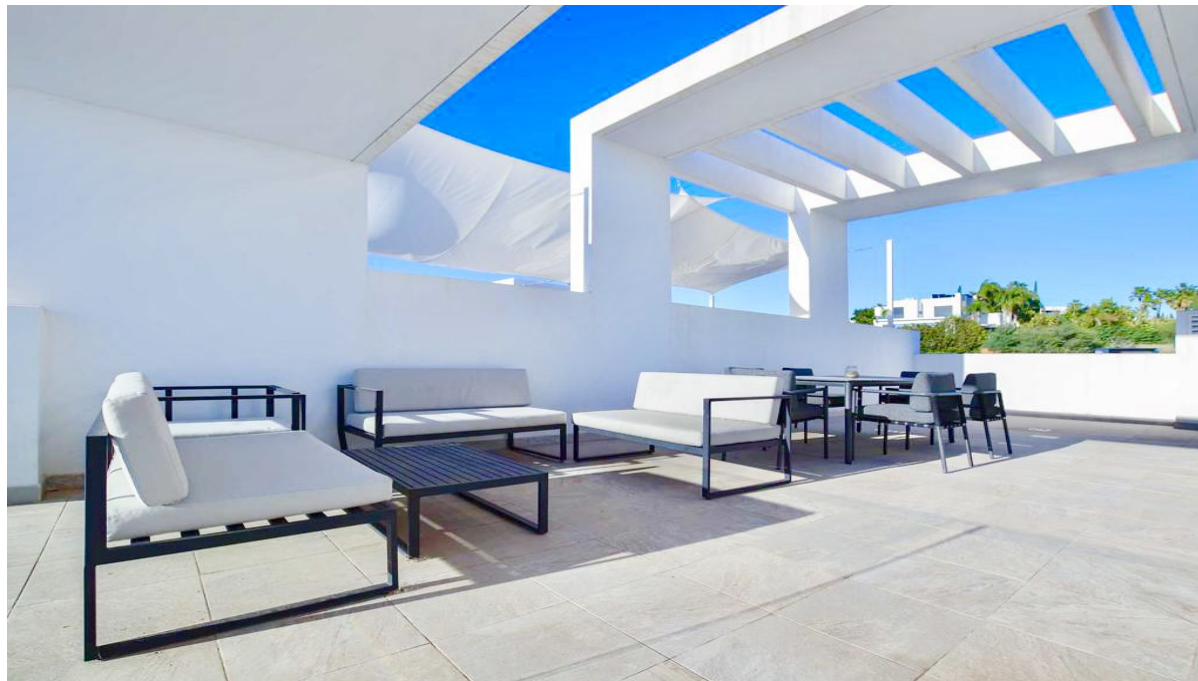

**Продажа - Апартамент - Benahavís**  
**850.000€**

**Ref.-ID: MIBGR4579762**

**Benahavís**

**Апартамент**

Погрузитесь в эпитом роскоши с нашим последним предложением - двухуровневый пентхаус на продажу в эксклюзивной урбанизации Atalaya Hills, Бенахавис. Эта роскошная резиденция с 120 м2 тщательно разработанных интерьеров и просторной террасой в 125 м2 создает уникальный опыт жизни, общей площадью 245 м2. Этот оазис элегантности расположен в Atalaya Hills, райском месте, где тишина переплетается с роскошью. Урбанизация предлагает множество удобств, включая бассейн, парковку, круглосуточную охрану, просторные сады, бар и фитнес-зал с зоной спа, обеспечивая образ жизни максимального комфорта и досуга. С двумя спальнями и двумя ванными комнатами этот двухуровневый пентхаус становится свидетельством утонченной жизни. Каждое пространство продумано до мелочей, гармонично сочетая современный дизайн с комфортом. Панорамная терраса становится расширением вашего жилого пространства, предоставляя вдохновляющие виды на окружающую среду. Вступите в мир красоты, где каждая деталь свидетельствует о роскоши и эксклюзивности. Этот двухуровневый пентхаус - не просто дом; это воплощение утонченного образа жизни. Свяжитесь с нашими экспертами по недвижимости уже сегодня, чтобы сделать этот бесподобный дом своим.

**Климат-контроль**

- ✓ Кондиционер

**Парковка**

- ✓ С навесом

**ВИД**

- ✓ Море
- ✓ Горы
- ✓ Гольф
- ✓ Сельская местность
- ✓ Панорамный
- ✓ Сад

**Категория**

- ✓ Элитная