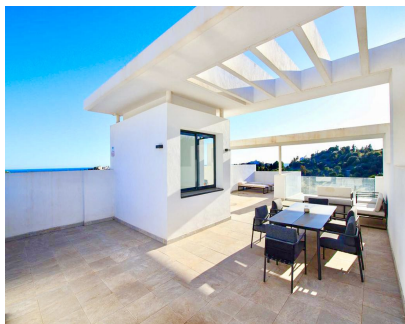

**Продажа - Апартамент - Benahavís**  
**850.000€**

**Ref.-ID: MIBGR4579762**

**Benahavís**

**Апартамент**

Погрузитесь в эпитом роскоши с нашим последним предложением - двухуровневый пентхаус на продажу в эксклюзивной урбанизации Atalaya Hills, Бенахавис. Эта роскошная резиденция с 120 м2 тщательно разработанных интерьеров и просторной террасой в 125 м2 создает уникальный опыт жизни, общей площадью 245 м2. Этот оазис элегантности расположен в Atalaya Hills, райском месте, где тишина переплетается с роскошью. Урбанизация предлагает множество удобств, включая бассейн, парковку, круглосуточную охрану, просторные сады, бар и фитнес-зал с зоной спа, обеспечивая образ жизни максимального комфорта и досуга. С двумя спальнями и двумя ванными комнатами этот двухуровневый пентхаус становится свидетельством утонченной жизни. Каждое пространство продумано до мелочей, гармонично сочетая современный дизайн с комфортом. Панорамная терраса становится расширением вашего жилого пространства, предоставляя вдохновляющие виды на окружающую среду. Вступите в мир красоты, где каждая деталь свидетельствует о роскоши и эксклюзивности. Этот двухуровневый пентхаус - не просто дом; это воплощение утонченного образа жизни. Свяжитесь с нашими экспертами по недвижимости уже сегодня, чтобы сделать этот бесподобный дом своим.

**Состояние**

- ✓ Отличное

**Кухня**

- ✓ Полностью оборудованная

**бассейн**

- ✓ Общий

**Сад**

- ✓ Общественный

**Климат-контроль**

- ✓ Кондиционер

**Парковка**

- ✓ С навесом

**ВИД**

- ✓ Море
- ✓ Горы
- ✓ Гольф
- ✓ Сельская местность
- ✓ Панорамный
- ✓ Сад

**Категория**

- ✓ Элитная