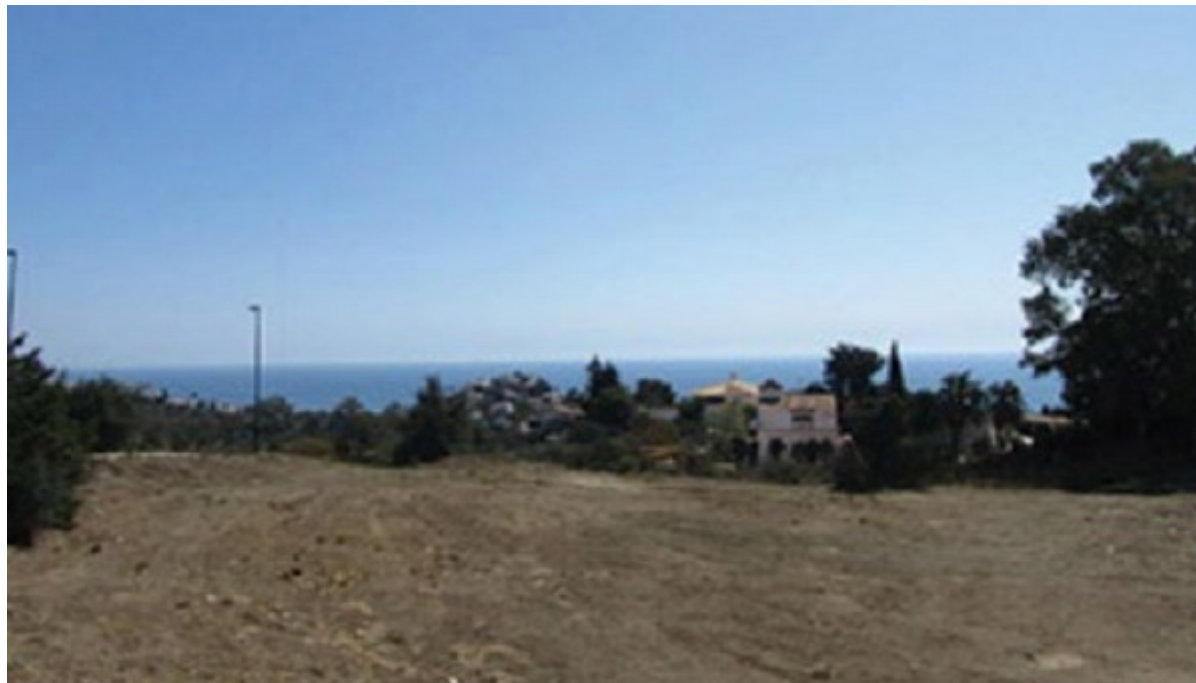

Продажа - Участок - Benalmadena Pueblo 503.000€

Ref.-ID: MIBGR4608283

Benalmadena Pueblo

Участок

2000 m²

Жилой, Benalmadena Pueblo, Costa del Sol. Площадь участка 2000 m². Расположение : Рядом с гольф-полем, Рядом с магазинами, Рядом с морем, Рядом с городом, Ближе к школам, Рядом с портом, Урбанизация. ОРИЕНТАЦИЯ : Юг. ВИД : Море. Категория : Инвестиции.

Расположение

- ✓ Рядом с гольф-полем
- ✓ Рядом с магазинами
- ✓ Рядом с городом
- ✓ Ближе к школам
- ✓ Урбанизация

ОРИЕНТАЦИЯ

- ✓ Юг

ВИД

- ✓ Море

Категория

- ✓ Инвестиции