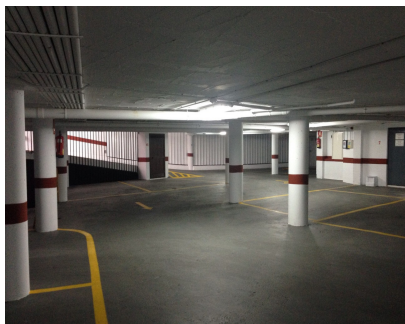

Продажа - Коммерческая - Benahavís

11.000€

Ref.-ID: MIBGR4659205

Benahavís

Коммерческая

Коммунальные: 240 EUR / год

ИБИ: 50 EUR / год

34 m2

Уникальная возможность в самом сердце Бенахависа! Продается большой гараж площадью 30 м² в престижной урбанизации. Гараж, в котором есть место для автомобиля и мотоцикла, имеет автоматическую входную дверь, которую удобно открывать с помощью пульта дистанционного управления, что гарантирует максимальную безопасность и комфорт. Доступность не имеет себе равных, поскольку он расположен рядом с лифтом жилого дома, что обеспечивает прямой доступ из вашего дома. Кроме того, его расположение идеально: всего в 140 метрах от школы Дидин, что идеально подходит для семей, которые ценят комфорт и скорость в ежедневных поездках на работу. Парковка никогда не была проще благодаря просторному и хорошо распределенному дизайну. Не упустите возможность приобрести парковочное место, сочетающее в себе привилегированное расположение, безопасность и комфорт. Свяжитесь с нами для получения дополнительной информации и обеспечения вашего визита сегодня!