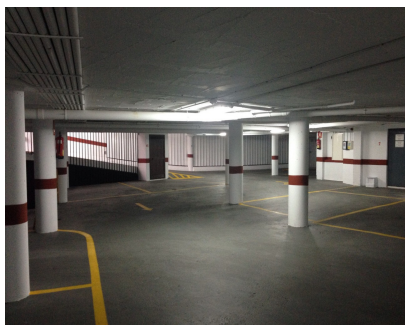

Продажа - Коммерческая - Benahavís

11.000€

Ref.-ID: MIBGR4659205

Benahavís

Коммерческая

Коммунальные: 240 EUR / год

ИБИ: 50 EUR / год

34 m2

Уникальная возможность в самом сердце Бенахависа! Продается большой гараж площадью 30 м² в престижной урбанизации. Гараж, в котором есть место для автомобиля и мотоцикла, имеет автоматическую входную дверь, которую удобно открывать с помощью пульта дистанционного управления, что гарантирует максимальную безопасность и комфорт. Доступность не имеет себе равных, поскольку он расположен рядом с лифтом жилого дома, что обеспечивает прямой доступ из вашего дома. Кроме того, его расположение идеально: всего в 140 метрах от школы Дидин, что идеально подходит для семей, которые ценят комфорт и скорость в ежедневных поездках на работу. Парковка никогда не была проще благодаря просторному и хорошо распределенному дизайну. Не упустите возможность приобрести парковочное место, сочетающее в себе привилегированное расположение, безопасность и комфорт. Свяжитесь с нами для получения дополнительной информации и обеспечения вашего визита сегодня!