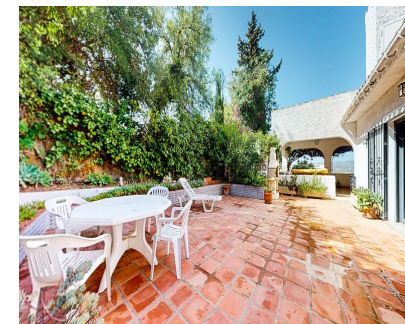

Продажа - Дом - Sierrezuela
699.000€

Ref.-ID: MIBGR4776250

Sierrezuela

Дом

Коммунальные: 300 EUR / год

ИБИ: 1,223 EUR / год

4

2

302 m2

650 m2

Заметное снижение цен! Красивый и отремонтированный дом с отдельным участком в Михасе! В одном из самых желанных и спокойных районов Ла Сьерресуэла, всего в нескольких минутах от всех удобств и магазинов, находится этот вкусно отреставрированный дом, построенный на двух уровнях. Огромная гостиная, просторная столовая, полностью оборудованная кухня, большая главная спальня и одна из двух ванных комнат, все на верхнем этаже, имеют большие и удобные размеры. Большие раздвижные двери ведут на большую террасу с зоной для барбекю, достаточно просторную для организации вечеринок и семейных встреч с друзьями. На первом этаже вы найдете еще 2 спальни и 1 ванную комнату. А снаружи, с отдельным входом, вы найдете четвертую спальню. Все помещения отремонтированы с большим вкусом. На верхней террасе вы найдете дополнительную комнату, которая служит кабинетом, кабинетом или тренажерным залом с прекрасным панорамным видом. Внешние пространства этой собственности могут вместить до 3 автомобилей и предоставляют место для строительства частного бассейна. Не упустите возможность посетить этот дом и увидеть его своими глазами.