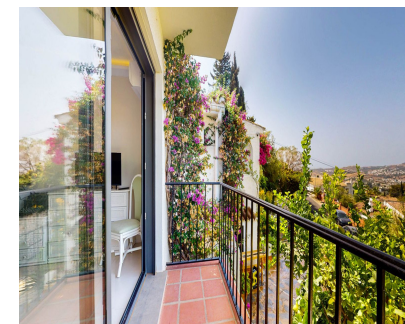

Продажа - Дом - Sierrezuela
699.000€

Ref.-ID: MIBGR4776250

Sierrezuela

Дом

Коммунальные: 300 EUR / год

ИБИ: 1,223 EUR / год

4

2

302 m2

650 m2

Заметное снижение цен! Красивый и отремонтированный дом с отдельным участком в Михасе! В одном из самых желанных и спокойных районов Ла Сьерресуэла, всего в нескольких минутах от всех удобств и магазинов, находится этот вкусно отреставрированный дом, построенный на двух уровнях. Огромная гостиная, просторная столовая, полностью оборудованная кухня, большая главная спальня и одна из двух ванных комнат, все на верхнем этаже, имеют большие и удобные размеры. Большие раздвижные двери ведут на большую террасу с зоной для барбекю, достаточно просторную для организации вечеринок и семейных встреч с друзьями. На первом этаже вы найдете еще 2 спальни и 1 ванную комнату. А снаружи, с отдельным входом, вы найдете четвертую спальню. Все помещения отремонтированы с большим вкусом. На верхней террасе вы найдете дополнительную комнату, которая служит кабинетом, кабинетом или тренажерным залом с прекрасным панорамным видом. Внешние пространства этой собственности могут вместить до 3 автомобилей и предоставляют место для строительства частного бассейна. Не упустите возможность посетить этот дом и увидеть его своими глазами.