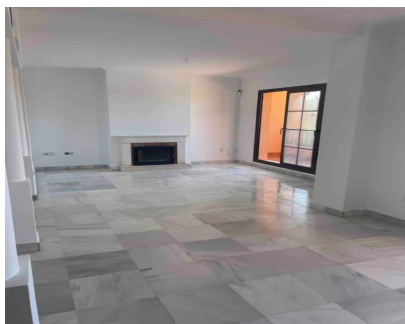

Продажа - Апартамент - Atalaya 587.000€

Ref.-ID: MIBGR4785724

Atalaya

Апартамент

Коммунальные: 3,000 EUR / год

ИБИ: 600 EUR / год

Мусор: 75 EUR / год

2

2

158 m2

Прекрасные дуплексы на 2 этажах и пентхаус в комплексе Hacienda del Sol в Эстепоне. Южная ориентация. Две спальни и две ванные комнаты, просторная гостиная-столовая и кухня. Площадь застройки 158 м2 и терраса-солярий 144 м2. Два парковочных места и большая кладовая. Просторные общие зоны с несколькими бассейнами, садами, тренажерным залом и круглосуточной консьерж-службой." Пентхаус Дуплекс, Atalaya, Costa del Sol. 2 Спальные комнаты, 2 Ванные комнаты, Площадь 158 м², Терраса 144 м². Расположение : На побережье, Рядом с гольф-полем, Рядом с магазинами, Рядом с морем, Близко к школам, Урбанизация. ОРИЕНТАЦИЯ : Юг. Состояние : Отличное. бассейн : Общий, Закрытый. Климат-контроль : Кондиционер, Пре-установленный, Кондиционер холодного воздуха, Кондиционер горячего воздуха, Полы с подогревом. ВИД : Город. Особенности : Крытая терраса, Лифт, Встроенные шкафы, Рядом с транспортом, Приватная терраса, WiFi, Тренажерный зал, Сауна, Кладовка, Подсобное помещение, Ванная комната, Доступ для инвалидов, Двойные стеклопакеты, Бесплатный автобус, Оптическое волокно. Мебель : Частично меблированный. Кухня : Полностью оборудованная. Сад : Общественный. меры безопасности : Огражденный комплекс, Электрические жалюзи, Домофон, Сигнализация, Охрана 24 часа, Сейф. Парковка : Подземная, Гараж, С навесом, Более чем один, Приватная. Категория : Перепродажа.