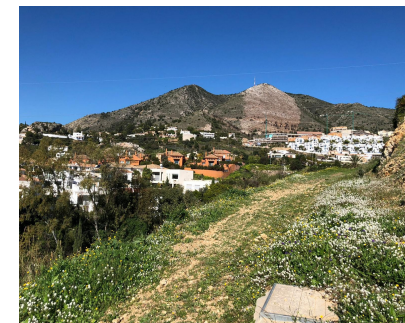

Продажа - Участок - Benalmadena Pueblo
3.800.000€

www.mibgroup.es
+34 661 89 71 88
info@mibgroup.es

Ref.-ID: MIBGR3600209

Benalmadena Pueblo

Участок

31290 m2

Huge plot of 31.290m2 close to the budist temple of benalmadena pueblo. With possibility to buy in three parts of 10.000m2, 10.000m2 and 11.290m2 Rustic plot, Benalmadena Pueblo, Costa del Sol. Garden/Plot 32500 m2;. Setting : Village, Close To Shops, Close To Sea, Close To Town, Close To Schools. Orientation : North, East, South, West. Views : Sea, Mountain, Beach, Country, Panoramic. Features : Fiber Optic. Category : Investment, Resale.

Расположение

- ✓ Деревня
- ✓ Рядом с магазинами
- ✓ Рядом с городом
- ✓ Близко к школам

ОРИЕНТАЦИЯ

- ✓ Север
- ✓ Восток
- ✓ Юг
- ✓ Запад

ВИД

- ✓ Море
- ✓ Горы
- ✓ пляж
- ✓ Сельская местность
- ✓ Панорамный