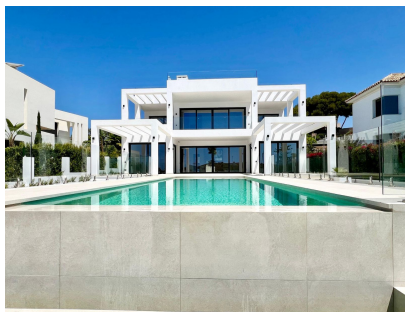

Продажа - Дом - Elviria
3.899.000€

www.mibgroup.es
+34 661 89 71 88
info@mibgroup.es

Ref.-ID: MIBGR4284901

Elviria

Дом

6

6

450 m2

890 m2