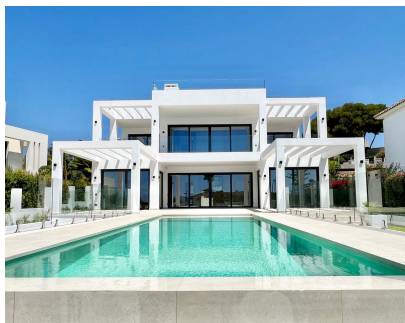

Продажа - Дом - Elviria
3.899.000€

www.mibgroup.es
+34 661 89 71 88
info@mibgroup.es

Ref.-ID: MIBGR4284901

Elviria

Дом

6

6

450 m2

890 m2