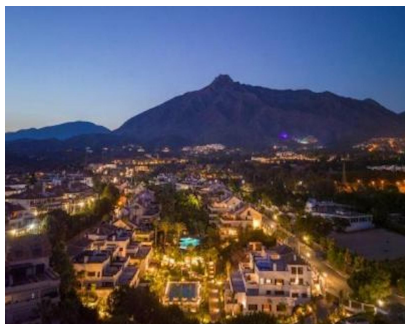

Ref.-ID: MIBGR4409695

The Golden Mile

Апартамент

Коммунальные: 8,100 EUR / год

ИБИ: 1,800 EUR / год

Мусор: 200 EUR / год

4

5

265 m²