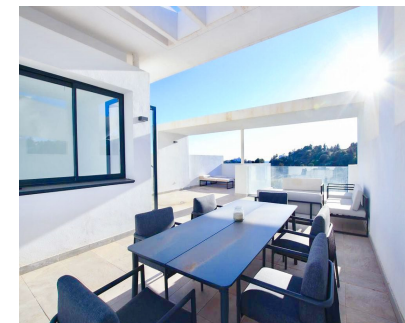

Продажа - Апартамент - Benahavís
850.000€

www.mibgroup.es
+34 661 89 71 88
info@mibgroup.es

Ref.-ID: MIBGR4579762

Benahavís

Апартамент

2

2

120 m2