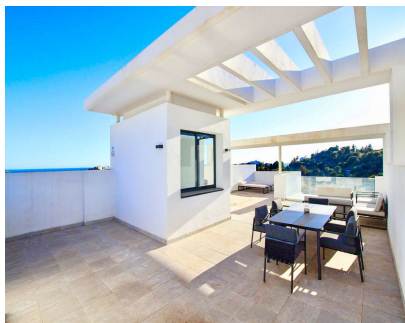

Продажа - Апартамент - Benahavís
850.000€

www.mibgroup.es
+34 661 89 71 88
info@mibgroup.es

Ref.-ID: MIBGR4579762

Benahavís

Апартамент

2

2

120 m2