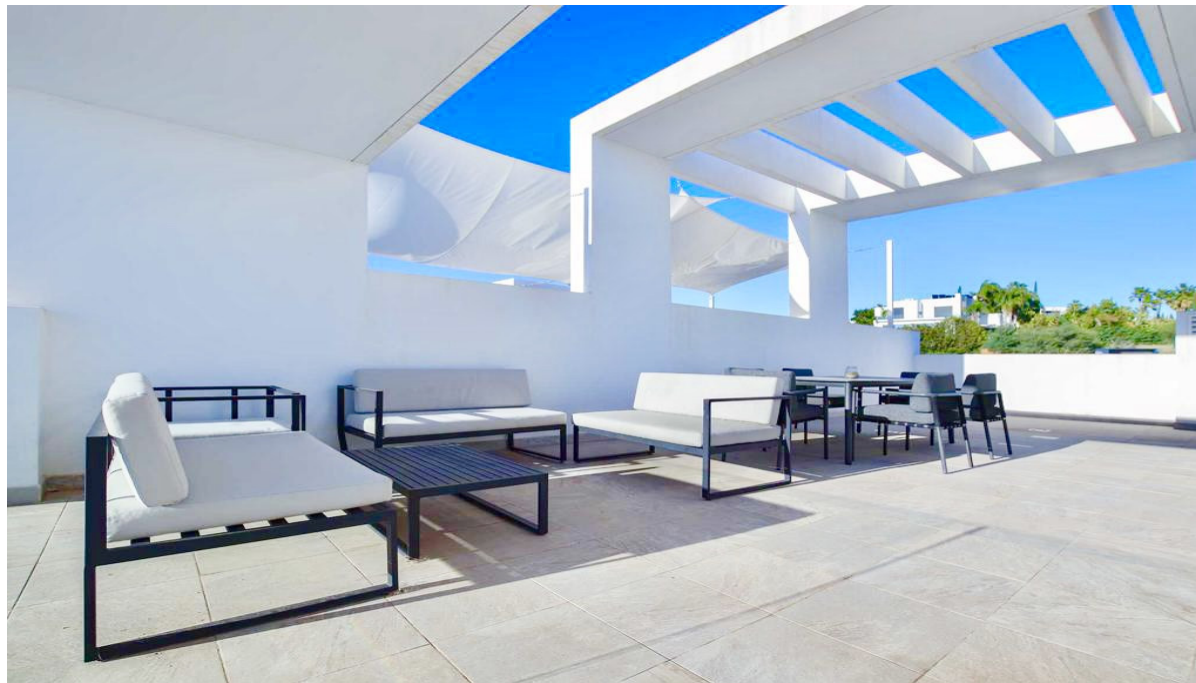

Продажа - Апартамент - Benahavís
850.000€

www.mibgroup.es
+34 661 89 71 88
info@mibgroup.es

Ref.-ID: MIBGR4579762

Benahavís

Апартамент

2

2

120 m2