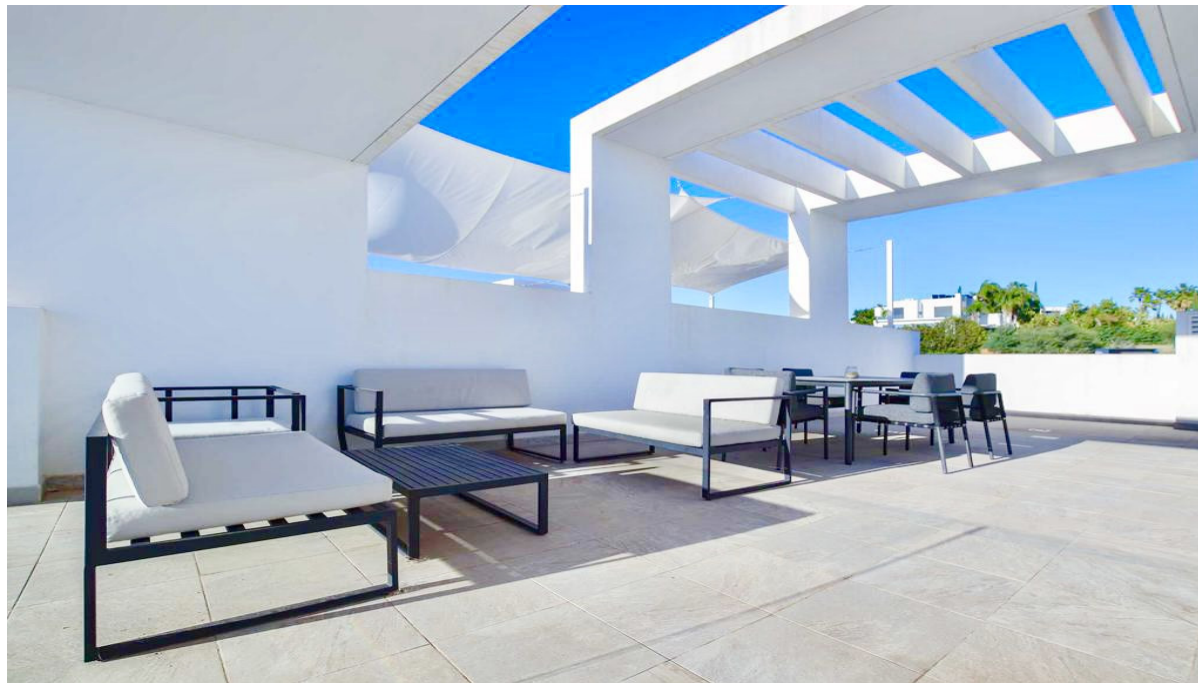

Продажа - Апартамент - Benahavís
850.000€

www.mibgroup.es
+34 661 89 71 88
info@mibgroup.es

Ref.-ID: MIBGR4579762

Benahavís

Апартамент

2

2

120 m2