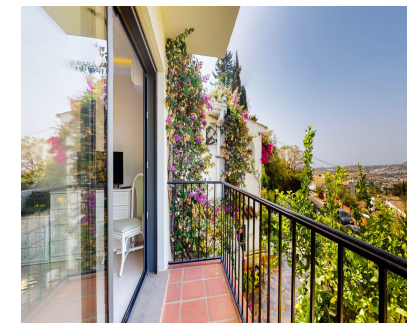

Продажа - Дом - Sierrezuela
699.000€

www.mibgroup.es
+34 661 89 71 88
info@mibgroup.es

Ref.-ID: MIBGR4776250

Sierrezuela

Дом

Коммунальные: 300 EUR / год

ИБИ: 1,223 EUR / год

4

2

302 m2

650 m2