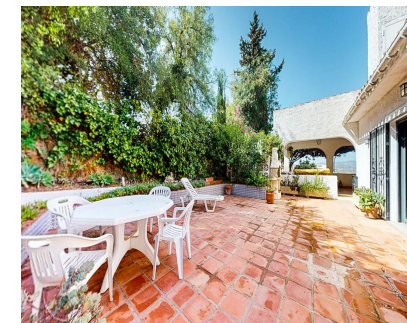

Продажа - Дом - Sierrezuela
699.000€

www.mibgroup.es
+34 661 89 71 88
info@mibgroup.es

Ref.-ID: MIBGR4776250

Sierrezuela

Дом

Коммунальные: 300 EUR / год

ИБИ: 1,223 EUR / год

4

2

302 m2

650 m2