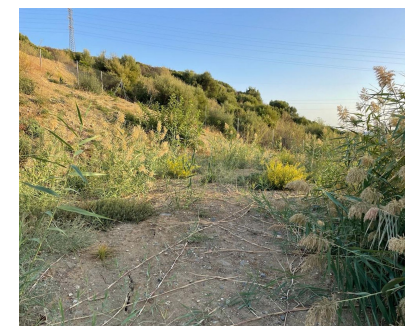

Ref.-ID: MIBGR4779562

Estepona

Участок

Коммунальные: 372 EUR / год

ИБИ: 600 EUR / год

Мусор: 100 EUR / год

1000 m2