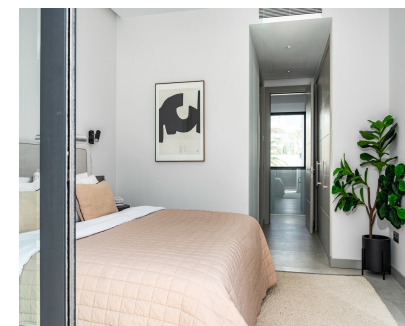

Продажа - Дом - Puerto Banús
4.500.000€

www.mibgroup.es
+34 661 89 71 88
info@mibgroup.es

Ref.-ID: MIBGR4790380

Puerto Banús

Дом

ИБИ: 1,800 EUR / год

Мусор: 100 EUR / год

5

5.5

606 m2

1002 m2