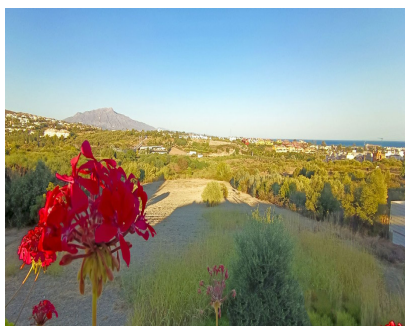

Продажа - Участок - Cancelada
4.100.000€

www.mibgroup.es
+34 661 89 71 88
info@mibgroup.es

Ref.-ID: MIBGR4798588

Cancelada

Участок

ИБИ: 1,285 EUR / год

Мусор: 141 EUR / год

6

4

300 m2

10000 m2