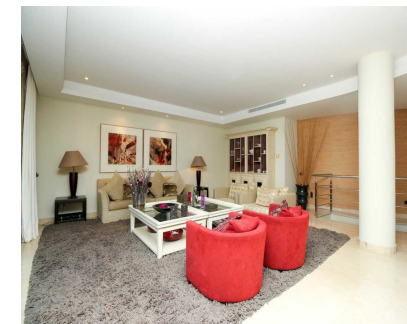

Краткосрочная Аренда - Апартамент - Puerto Banús
10.000€ / Неделя

www.mibgroup.es
+34 661 89 71 88
info@mibgroup.es

Ref.-ID: MIBGR3460405

Puerto Banús

Апартамент

Предлагается в аренду эксклюзивная двухуровневая квартира на первой береговой линии с панорамным видом на море, собственным бассейном, превосходным приватным садом и балийским домиком возле бассейна. Квартира расположена в одном из самых элитных комплексов южного побережья — Лагуна де Банус. Роскошная урбанизация Лагуна де Банус (Laguna de Banús) построена в экзотическом тайском стиле и находится в нескольких минутах ходьбы от всемирно известного фешенебельного порта Puerto Banús, Марбелья. Комплекс предлагает весь набор услуг 5-звездочной гостиницы. 260м, большие террасы с панорамным видом на море 50 м2, 3 ванны и гостевой туалет, 3 спальни и одна отдельно в гостевом домике