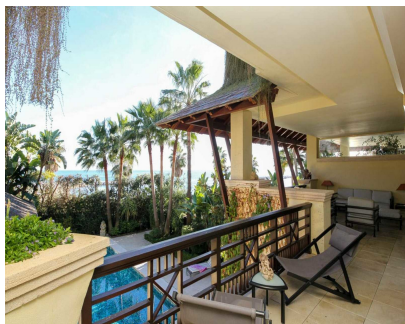

Краткосрочная Аренда - Апартамент - Puerto Banús
10.000€ / Неделя

www.mibgroup.es
+34 661 89 71 88
info@mibgroup.es

Ref.-ID: MIBGR3460405

Puerto Banús

Апартамент

Предлагается в аренду эксклюзивная двухуровневая квартира на первой береговой линии с панорамным видом на море, собственным бассейном, превосходным приватным садом и балийским домиком возле бассейна. Квартира расположена в одном из самых элитных комплексов южного побережья — Лагуна де Банус. Роскошная урбанизация Лагуна де Банус (Laguna de Banús) построена в экзотическом тайском стиле и находится в нескольких минутах ходьбы от всемирно известного фешенебельного порта Puerto Banús, Марбелья. Комплекс предлагает весь набор услуг 5-звездочной гостиницы. 260м, большие террасы с панорамным видом на море 50 м2, 3 ванны и гостевой туалет, 3 спальни и одна отдельно в гостевом домике

Особенности

- ✓ Крытая терраса
- ✓ Лифт
- ✓ Рядом с транспортом
- ✓ Приватная терраса
- ✓ WiFi
- ✓ Тренажерный зал
- ✓ Сауна
- ✓ Гостевой дом
- ✓ Деревянные полы
- ✓ Бар
- ✓ Двойные стеклопакеты
- ✓ Круглосуточная ресепшн
- ✓ Оптическое волокно