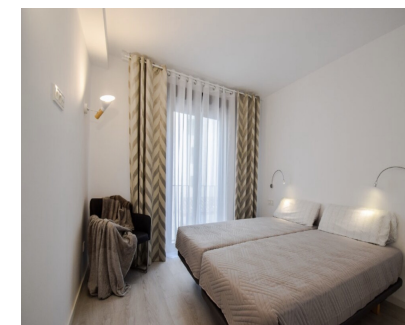

Краткосрочная Аренда - Апартамент - Puerto Banús
1.200€ / Неделя

www.mibgroup.es
+34 661 89 71 88
info@mibgroup.es

Ref.-ID: MIBGR3687554

Puerto Banús

Апартамент

Аренда квартиры в урбанизации Jardines del Puerto в самом центре Пуэрто Банус в Марбелье. Полностью отремонтированная квартира с 2 спальнями, телевизором с плоским экраном со спутниковыми каналами и Wi-Fi. Кухня оборудована посудомоечной машиной и микроволновой печью, стиральной машиной и 2 полностью оборудованными ванными комнатами. Это оазис спокойствия, идеальный для проживания или в качестве инвестиции. Эта квартира состоит из гостиной с выходом на небольшую террасу ок. 10 мтр. Западная сторона с видом на город. Меблированная кухня, главная спальня, кондиционер. К услугам гостей выход в сад с 4 открытыми бассейнами и кортом для мини-тенниса. К услугам гостей выход на террасу и подземную парковку с частным местом. Популярные достопримечательности вблизи Jardines del Puerto включают пристань для яхт Пуэрто Бануса, пляж Рио Верде и пляж Сан Педро. Расстояние до ближайшего аэропорта Малаги составляет 60 км. В нескольких минутах ходьбы от пляжа, торговых центров, магазинов и ресторанов.