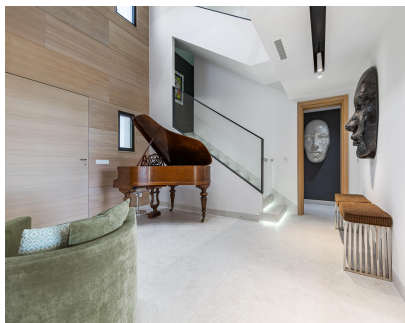

Долгосрочная Аренда - Дом - Benahavís
25.000€ / Месяц

www.mibgroup.es
+34 661 89 71 88
info@mibgroup.es

Ref.-ID: MIBGR4606111

Benahavís

Дом

8

7

1000 m2

20000 m2